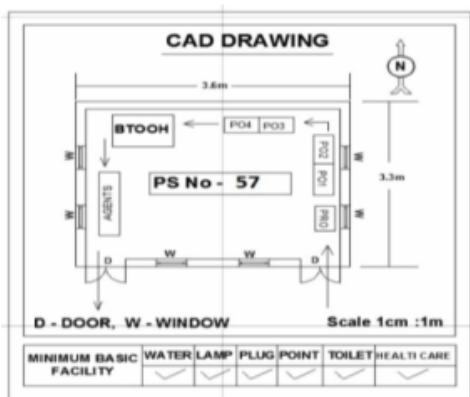

নির্বাচক নিবন্ধন আধিকারিকের স্বাক্ষর

Nazri Naksha

Google Map View

Polling Station Building Front View

Polling Station Front View

Cad View

Key MAP View

1	XFV1744648	নাম : শান্তি হাসদা স্বামীর নাম : সুখলাল মূর্মু বাড়ির নং : না বয়স : 28 লিঙ্গ : মহিলা	ফটো উপলব্ধ	2	XFV1182047	নাম : সাকির হুসেইন পিতার নাম : মুনা মহম্মদ বাড়ির নং : n0005 বয়স : 32 লিঙ্গ : পুরুষ	ফটো উপলব্ধ	3	XFV0847707	নাম : সাহাজ্জাহান পিতার নাম : কাফিলুদ্দিন বাড়ির নং : n0047 বয়স : 39 লিঙ্গ : পুরুষ	ফটো উপলব্ধ
4	XFV1108463	নাম : রেশমা বেগম স্বামীর নাম : সাহাজ্জাহান বাড়ির নং : n0047 বয়স : 32 লিঙ্গ : মহিলা	ফটো উপলব্ধ	5	XFV0848234	নাম : মজলিসা কুব্বান পিতার নাম : কাফিলুদ্দিন বাড়ির নং : n0047 বয়স : 33 লিঙ্গ : পুরুষ	ফটো উপলব্ধ	6	XFV1722826	নাম : মর্জিনা বিবি স্বামীর নাম : ডুগু মহঃ বাড়ির নং : n0054 বয়স : 51 লিঙ্গ : মহিলা	ফটো উপলব্ধ
7	XFV1182211	নাম : লুসি খাতুন স্বামীর নাম : সাদেকুল বাড়ির নং : n0066 বয়স : 32 লিঙ্গ : মহিলা	ফটো উপলব্ধ	8	XFV0731661	নাম : খৈবুল আলম পিতার নাম : তসলিমুদ্দিন বাড়ির নং : n0014 বয়স : 38 লিঙ্গ : পুরুষ	ফটো উপলব্ধ	9	KTT3730470	নাম : সাবির আলম পিতার নাম : বুধু মহঃ বাড়ির নং : n0022 বয়স : 38 লিঙ্গ : পুরুষ	ফটো উপলব্ধ
10	WB/04/028/087180	নাম : রুহি খাতুন স্বামীর নাম : মইনুদ্দিন বাড়ির নং : n0014 বয়স : 56 লিঙ্গ : মহিলা	ফটো উপলব্ধ	11	KTT4182804	নাম : মল্লিকা খাতুন স্বামীর নাম : আলিফ বাড়ির নং : n0050 বয়স : 53 লিঙ্গ : মহিলা	ফটো উপলব্ধ	12	XFV1370865	নাম : তোলামাই সরেন স্বামীর নাম : পাগলু টুডু বাড়ির নং : n0083 বয়স : 45 লিঙ্গ : মহিলা	ফটো উপলব্ধ
13	XFV1370873	নাম : পাগলু টুডু পিতার নাম : বুরা টুডু বাড়ির নং : n0083 বয়স : 50 লিঙ্গ : পুরুষ	ফটো উপলব্ধ	14	XFV1371236	নাম : নেসিম পিতার নাম : বাদল মহঃ বাড়ির নং : n0041 বয়স : 30 লিঙ্গ : পুরুষ	ফটো উপলব্ধ	15	WB/04/028/087382	নাম : কলিমুদ্দিন পিতার নাম : বাসরোদ্দিন বাড়ির নং : n0038 বয়স : 71 লিঙ্গ : পুরুষ	ফটো উপলব্ধ
16	KTT4182853	নাম : ফাইজুল হক পিতার নাম : কলিমুদ্দিন বাড়ির নং : n0038 বয়স : 47 লিঙ্গ : পুরুষ	ফটো উপলব্ধ	17	XFV1182062	নাম : করিমুল বেগম স্বামীর নাম : মইনু আলিম বাড়ির নং : n0040 বয়স : 30 লিঙ্গ : মহিলা	ফটো উপলব্ধ	18	XFV1634310	নাম : রেহেনা খাতুন স্বামীর নাম : মনসুর আলম বাড়ির নং : এন0053 বয়স : 33 লিঙ্গ : মহিলা	ফটো উপলব্ধ
19	WB/04/028/087238	নাম : খতেজা খাতুন স্বামীর নাম : মজিরুদ্দিন বাড়ির নং : n0040 বয়স : 56 লিঙ্গ : মহিলা	ফটো উপলব্ধ	20	XFV1051291	নাম : মসলিমা খাতুন স্বামীর নাম : মজিরুদ্দিন বাড়ির নং : n0040 বয়স : 30 লিঙ্গ : মহিলা	ফটো উপলব্ধ	21	XFV1371079	নাম : মহঃ সাহাজ্জাহান পিতার নাম : তাসলিমুদ্দিন বাড়ির নং : n0066 বয়স : 39 লিঙ্গ : পুরুষ	ফটো উপলব্ধ
22	XFV2029114	নাম : রখিয়া খাতুন স্বামীর নাম : জাহিদ মোহাম্মদ বাড়ির নং : স্বাল্বাআলি বয়স : 55 লিঙ্গ : মহিলা	ফটো উপলব্ধ	23	XFV2097616	নাম : তামান্না খাতুন পিতার নাম : তইমুল হক বাড়ির নং : এন0048 বয়স : 21 লিঙ্গ : মহিলা	ফটো উপলব্ধ	24	XFV1744655	নাম : মেনুকা খাতুন স্বামীর নাম : সৈয়দ আলি বাড়ির নং : না বয়স : 25 লিঙ্গ : মহিলা	ফটো উপলব্ধ
25	KTT1559152	নাম : হালিম মহঃ পিতার নাম : চইতু বাড়ির নং : n0016 বয়স : 56 লিঙ্গ : পুরুষ	ফটো উপলব্ধ	26	KTT4182903	নাম : সালিহা খাতুন স্বামীর নাম : হালিম বাড়ির নং : n0016 বয়স : 44 লিঙ্গ : মহিলা	ফটো উপলব্ধ	27	XFV1335892	নাম : মনজর আলম পিতার নাম : ফজিল মহঃ বাড়ির নং : এন0026 বয়স : 30 লিঙ্গ : পুরুষ	ফটো উপলব্ধ
28	XFV2111433	নাম : নুরজাহান স্বামীর নাম : মনসাদ আলম বাড়ির নং : এন000 বয়স : 22 লিঙ্গ : মহিলা	ফটো উপলব্ধ	29	XFV1182237	নাম : রুখসানা খাতুন স্বামীর নাম : মহঃ ফরমান আলি বাড়ির নং : এন0069 বয়স : 31 লিঙ্গ : মহিলা	ফটো উপলব্ধ	30	XFV1634211	নাম : নরেন মূর্মু পিতার নাম : বুলো মূর্মু বাড়ির নং : এন0076 বয়স : 28 লিঙ্গ : পুরুষ	ফটো উপলব্ধ