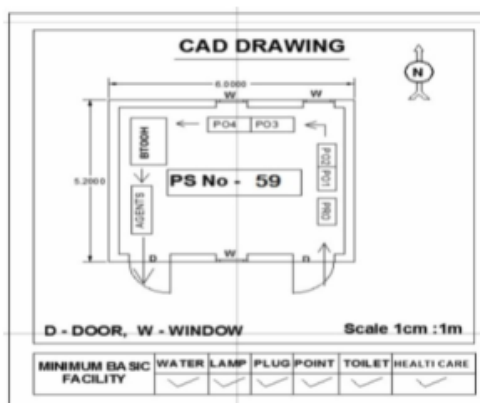

নির্বাচক নিবন্ধন আধিকারিকের স্বাক্ষর

Nazri Naksha

Google Map View

Polling Station Building Front View

Polling Station Front View

Cad View

Key MAP View

1 নাম : মামুনি সিংহ পিতার নাম: গৌরাঙ্গ সিংহ বাড়ির নং : এন0036 বয়স : 26 লিঙ্গ : মহিলা	XFV1637818 ফটো উপলব্ধ	2 নাম : পিকি সিংহ পিতার নাম: শিবলাল সিংহ বাড়ির নং : এন0072 বয়স : 25 লিঙ্গ : মহিলা	XFV1637925 ফটো উপলব্ধ	3 নাম : প্রলতা সিংহ স্বামীর নাম: নবীন কুমার সিংহ বাড়ির নং : এন0078 বয়স : 25 লিঙ্গ : মহিলা	XFV1637792 ফটো উপলব্ধ
4 নাম : সন্ধ্যা বর্নালি সিংহ স্বামীর নাম: রাজু সিংহ বাড়ির নং : এন0042 বয়স : 23 লিঙ্গ : মহিলা	XFV1963735 ফটো উপলব্ধ	5 নাম : দীপংকর সিংহ পিতার নাম: রবিলাল সিংহ বাড়ির নং : এন0103 বয়স : 25 লিঙ্গ : পুরুষ	XFV1638105 ফটো উপলব্ধ	6 নাম : জ্যোতিষ সিংহ পিতার নাম: লালটু সিংহ বাড়ির নং : এ0061 বয়স : 25 লিঙ্গ : পুরুষ	XFV1638402 ফটো উপলব্ধ
7 নাম : রাজু সিংহ পিতার নাম: তিনতালু সিংহ বাড়ির নং : এন0042 বয়স : 25 লিঙ্গ : পুরুষ	XFV1638394 ফটো উপলব্ধ	8 নাম : মল্লিকা দেবনাথ (গোস্বামী) স্বামীর নাম: বিপুল গোস্বামী বাড়ির নং : এন0086 বয়স : 32 লিঙ্গ : মহিলা	XFV1467430 ফটো উপলব্ধ	9 নাম : সুলেখা খাতুন স্বামীর নাম: মোহাম্মদ মেশহুল ইসলাম বাড়ির নং : নং 084 বয়স : 27 লিঙ্গ : মহিলা	NTF1605799 ফটো উপলব্ধ
10 নাম : রম্মা শর্মা স্বামীর নাম: রাজকুমার শর্মা বাড়ির নং : নং 081 বয়স : 33 লিঙ্গ : মহিলা	TQF1214261 ফটো উপলব্ধ	11 নাম : আকাশ শিল পিতার নাম: দুলাল শিল বাড়ির নং : n0122 বয়স : 24 লিঙ্গ : পুরুষ	XFV1750561 ফটো উপলব্ধ	12 নাম : দেবনারায়ন সিংহ পিতার নাম: খগেন সিংহ বাড়ির নং : n0158 বয়স : 29 লিঙ্গ : পুরুষ	XFV1572072 ফটো উপলব্ধ
13 নাম : চম্পা সিংহ স্বামীর নাম: পয়মালু সিংহ বাড়ির নং : n0021 বয়স : 61 লিঙ্গ : মহিলা	XFV1722024 ফটো উপলব্ধ	14 নাম : প্রকাশ চন্দ্র সিংহ পিতার নাম: অফিল সিংহ বাড়ির নং : কুড়িলা বাড়ী বয়স : 25 লিঙ্গ : পুরুষ	XFV1637750 ফটো উপলব্ধ	15 নাম : অর্জুন সিংহ পিতার নাম: তওনারায়ন সিংহ বাড়ির নং : n0005 বয়স : 57 লিঙ্গ : পুরুষ	XFV0204339 ফটো উপলব্ধ
16 নাম : কল্পনা সিংহ স্বামীর নাম: পরেশ চন্দ্র সিংহ বাড়ির নং : n0011 বয়স : 29 লিঙ্গ : মহিলা	XFV1372580 ফটো উপলব্ধ	17 নাম : সাজো সিংহ স্বামীর নাম: শেখর সিংহ বাড়ির নং : n0012 বয়স : 48 লিঙ্গ : মহিলা	KTT3731072 ফটো উপলব্ধ	18 নাম : রঞ্জীৎ সিংহ পিতার নাম: জয় সিংহ বাড়ির নং : n0017 বয়স : 34 লিঙ্গ : পুরুষ	XFV0848572 ফটো উপলব্ধ
19 নাম : গৌরাঙ্গ সিংহ পিতার নাম: জগৎ সিংহ বাড়ির নং : n0019 বয়স : 38 লিঙ্গ : পুরুষ	XFV0796979 ফটো উপলব্ধ	20 নাম : সাধুলাল সিংহ পিতার নাম: আমিন সিংহ বাড়ির নং : n0020 বয়স : 37 লিঙ্গ : পুরুষ	XFV1052430 ফটো উপলব্ধ	21 নাম : সোমা সিংহ পিতার নাম: যতন সিংহ বাড়ির নং : 01 বয়স : 24 লিঙ্গ : মহিলা	XFV2113249 ফটো উপলব্ধ
22 নাম : সন্তোম সিংহ পিতার নাম: মাতোবর সিংহ বাড়ির নং : n0004 বয়স : 98 লিঙ্গ : পুরুষ	WB/04/028/090015 ফটো উপলব্ধ	23 নাম : কনিকা সিংহ স্বামীর নাম: ধনেশ্বর চন্দ্র সিংহ বাড়ির নং : n0010 বয়স : 32 লিঙ্গ : মহিলা	XFV1372614 ফটো উপলব্ধ	24 নাম : করুনা সিংহ স্বামীর নাম: টকীমোহন সিংহ বাড়ির নং : n0002 বয়স : 78 লিঙ্গ : মহিলা	WB/04/028/090517 ফটো উপলব্ধ
25 নাম : নিরোদা সিংহ স্বামীর নাম: রংলাল সিংহ বাড়ির নং : n0002 বয়স : 42 লিঙ্গ : মহিলা	KTT4184248 ফটো উপলব্ধ	26 নাম : সঞ্জীব কুমার সিংহ পিতার নাম: হরেন্দ্র নাথ সিংহ বাড়ির নং : এন00001 বয়স : 25 লিঙ্গ : পুরুষ	XFV1637610 ফটো উপলব্ধ	27 নাম : বিমল সিংহ পিতার নাম: ননী সিংহ বাড়ির নং : n0009 বয়স : 29 লিঙ্গ : পুরুষ	XFV1372598 ফটো উপলব্ধ
28 নাম : সান্তনা সিংহ স্বামীর নাম: বিশ্বনাথ সিংহ বাড়ির নং : n0019 বয়স : 28 লিঙ্গ : মহিলা	XFV1372622 ফটো উপলব্ধ	29 নাম : দুলালী কুমারী সিংহ স্বামীর নাম: শঙ্কর চন্দ্র সিংহ বাড়ির নং : n0001 বয়স : 32 লিঙ্গ : মহিলা	XFV1182856 ফটো উপলব্ধ	30 নাম : নীলমনি সিংহ স্বামীর নাম: টকীমোহন সিংহ বাড়ির নং : n0002 বয়স : 81 লিঙ্গ : মহিলা	WB/04/028/090573 ফটো উপলব্ধ