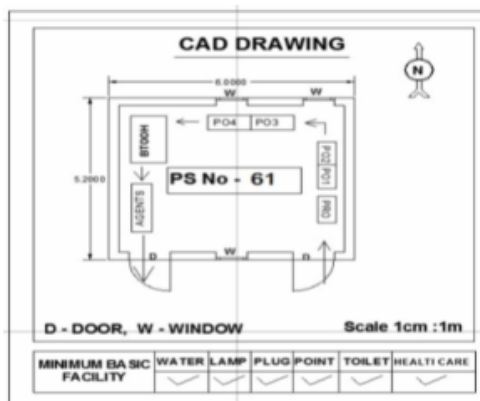

নির্বাচক নিবন্ধন আধিকারিকের স্বাক্ষর

Nazri Naksha

Google Map View

Polling Station Building Front View

Polling Station Front View

Cad View

Key MAP View

|    |                  |  |            |    |            |   |            |    |            |  |            |
|----|------------------|--|------------|----|------------|---|------------|----|------------|--|------------|
| 1  | XFV1639095       | নাম : নারায়ণ টুডু<br>পিতার নাম: বৃন্দহন টুডু<br>বাড়ির নং : এন0000<br>বয়স : 25 লিঙ্গ : পুরুষ         | ফটো উপলব্ধ | 2  | XFV1639277 | নাম : সফিকুল আলম<br>পিতার নাম: ওবাইদুর রহমান<br>বাড়ির নং : এন0000<br>বয়স : 26 লিঙ্গ : পুরুষ   | ফটো উপলব্ধ | 3  | XFV1467893 | নাম : আকতার আলি<br>পিতার নাম: সাকিবোত আলি<br>বাড়ির নং : n0115<br>বয়স : 27 লিঙ্গ : পুরুষ                    | ফটো উপলব্ধ |
| 4  | XFV1467976       | নাম : আজাহার আলি<br>পিতার নাম: সাকাত আলি<br>বাড়ির নং : n0115<br>বয়স : 27 লিঙ্গ : পুরুষ               | ফটো উপলব্ধ | 5  | XFV1638436 | নাম : ছোটো হাসদা<br>পিতার নাম: জোসেফ হাসদা<br>বাড়ির নং : এন0000<br>বয়স : 25 লিঙ্গ : পুরুষ     | ফটো উপলব্ধ | 6  | XFV1640945 | নাম : হুশনারা খাতুন<br>পিতার নাম: আবদুল হুসেন হুসেন<br>বাড়ির নং : N0000<br>বয়স : 27 লিঙ্গ : মহিলা          | ফটো উপলব্ধ |
| 7  | XFV1639947       | নাম : আবদুল হক<br>পিতার নাম: রফিক আলি<br>বাড়ির নং : এন00000<br>বয়স : 25 লিঙ্গ : পুরুষ                | ফটো উপলব্ধ | 8  | XFV2040004 | নাম : নূরনহার<br>পিতার নাম: রহমান আলি<br>বাড়ির নং : এন00025<br>বয়স : 23 লিঙ্গ : মহিলা         | ফটো উপলব্ধ | 9  | XFV2099711 | নাম : রাজেশ টুডু<br>পিতার নাম: কিংস্টু টুডু<br>বাড়ির নং : এন0070<br>বয়স : 22 লিঙ্গ : পুরুষ                 | ফটো উপলব্ধ |
| 10 | XFV2004976       | নাম : শাহার খাতুন<br>স্বামীর নাম: মোহাম্মদ জালাল<br>বাড়ির নং : 110<br>বয়স : 23 লিঙ্গ : মহিলা         | ফটো উপলব্ধ | 11 | XFV0161067 | নাম : গোবিন্দ সিংহ<br>পিতার নাম: কেদার সিংহ<br>বাড়ির নং : n0060<br>বয়স : 38 লিঙ্গ : পুরুষ     | ফটো উপলব্ধ | 12 | XFV1826684 | নাম : সেরিনা খাতুন<br>স্বামীর নাম: চৌহিদর রহমান<br>বাড়ির নং : নং119<br>বয়স : 25 লিঙ্গ : মহিলা              | ফটো উপলব্ধ |
| 13 | XFV1640531       | নাম : সুরতা নিশা<br>স্বামীর নাম: আবদুল হক<br>বাড়ির নং : এন0000<br>বয়স : 28 লিঙ্গ : মহিলা             | ফটো উপলব্ধ | 14 | XFV1640978 | নাম : হুশনারা খাতুন<br>স্বামীর নাম: সাম মহম্মদ<br>বাড়ির নং : এন0000<br>বয়স : 28 লিঙ্গ : মহিলা | ফটো উপলব্ধ | 15 | XFV1640226 | নাম : আশীরান খাতুন<br>পিতার নাম: সুলতান আলি<br>বাড়ির নং : এন0000<br>বয়স : 29 লিঙ্গ : মহিলা                 | ফটো উপলব্ধ |
| 16 | XFV1640606       | নাম : সুরজমণি মূর্মু<br>স্বামীর নাম: চংপঙ্গ টুডু<br>বাড়ির নং : এন0000<br>বয়স : 28 লিঙ্গ : মহিলা      | ফটো উপলব্ধ | 17 | XFV1900356 | নাম : গুলেশান আরা<br>স্বামীর নাম: মোজাহার আলি<br>বাড়ির নং : নং<br>বয়স : 24 লিঙ্গ : মহিলা      | ফটো উপলব্ধ | 18 | XFV1640218 | নাম : মনিকা সিংহ<br>স্বামীর নাম: বিজয় সিংহ<br>বাড়ির নং : এন0000<br>বয়স : 33 লিঙ্গ : মহিলা                 | ফটো উপলব্ধ |
| 19 | XFV1467885       | নাম : সান্তার আলি<br>পিতার নাম: সাখাবত আলি<br>বাড়ির নং : n0115<br>বয়স : 29 লিঙ্গ : পুরুষ             | ফটো উপলব্ধ | 20 | XFV1638345 | নাম : রিংকি সিংহ<br>পিতার নাম: অনেক লাল সিংহ<br>বাড়ির নং : বশবারী<br>বয়স : 27 লিঙ্গ : মহিলা   | ফটো উপলব্ধ | 21 | XFV1467935 | নাম : বিকাশ মূর্মু<br>পিতার নাম: লক্ষী মূর্মু<br>বাড়ির নং : n0065<br>বয়স : 28 লিঙ্গ : পুরুষ                | ফটো উপলব্ধ |
| 22 | XFV1640713       | নাম : সুকনতলা কুমারি সিংহ<br>স্বামীর নাম: গোবিন্দ সিংহ<br>বাড়ির নং : N0000<br>বয়স : 30 লিঙ্গ : মহিলা | ফটো উপলব্ধ | 23 | XFV1640275 | নাম : রাজিনা খাতুন<br>পিতার নাম: আলাবুর রহমান<br>বাড়ির নং : এন00000<br>বয়স : 26 লিঙ্গ : মহিলা | ফটো উপলব্ধ | 24 | XFV1958941 | নাম : মোবরক আলি<br>পিতার নাম: আবদুল রকিম<br>বাড়ির নং : 59<br>বয়স : 24 লিঙ্গ : পুরুষ                        | ফটো উপলব্ধ |
| 25 | XFV2064244       | নাম : সুর্মিলা টুডু<br>স্বামীর নাম: সুনীল মূর্মু<br>বাড়ির নং : না<br>বয়স : 24 লিঙ্গ : মহিলা          | ফটো উপলব্ধ | 26 | XFV1827005 | নাম : কাজল মাহতো দাস<br>স্বামীর নাম: অমর মহতো<br>বাড়ির নং : নং.003<br>বয়স : 24 লিঙ্গ : মহিলা  | ফটো উপলব্ধ | 27 | XFV1580752 | নাম : রত্না পুরবে বিশ্বাস<br>স্বামীর নাম: দীপক বিশ্বাস<br>বাড়ির নং : কাচনাডাঙ্গি<br>বয়স : 28 লিঙ্গ : মহিলা | ফটো উপলব্ধ |
| 28 | WB/04/028/054420 | নাম : তাপসি পুরবে<br>স্বামীর নাম: চেরাক পুরবে<br>বাড়ির নং : n0001<br>বয়স : 55 লিঙ্গ : মহিলা          | ফটো উপলব্ধ | 29 | XFV1668359 | নাম : তরুণ পুরবে<br>পিতার নাম: চেরক পুরবে<br>বাড়ির নং : এন0000<br>বয়স : 25 লিঙ্গ : পুরুষ      | ফটো উপলব্ধ | 30 | XFV0194266 | নাম : জীবন বর্মণ<br>পিতার নাম: সর্কিন বর্মণ<br>বাড়ির নং : n0141<br>বয়স : 39 লিঙ্গ : পুরুষ                  | ফটো উপলব্ধ |