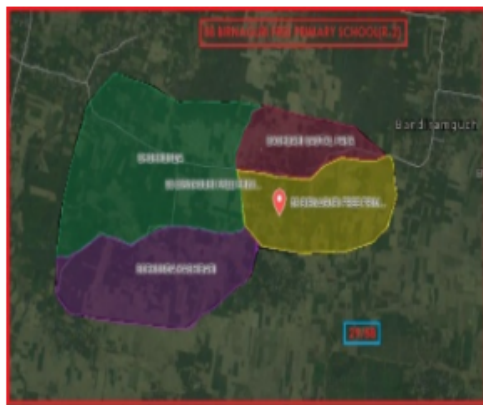

Nazri Naksha