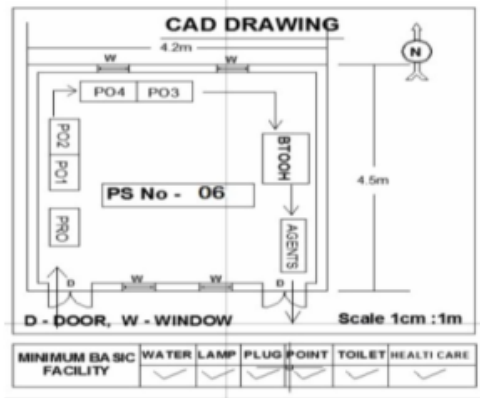

নির্বাচক নিবন্ধন আধিকারিকের স্বাক্ষর

Nazri Naksha

Google Map View

Polling Station Building Front View

Polling Station Front View

Cad View

Key MAP View

1 নাম : বনু সরকার (স্বামী) স্বামীর নাম : নিমাই সরকার বাড়ির নং : n00178 বয়স : 38 লিঙ্গ : মহিলা	XFV1152594 ফটো উপলব্ধ	2 নাম : মৌসমি খাতুন স্বামীর নাম : আনোয়ারুল হক বাড়ির নং : না বয়স : 25 লিঙ্গ : মহিলা	XFV1734201 ফটো উপলব্ধ	3 নাম : হালিমা খাতুন পিতার নাম : কালিমুদ্দিন বাড়ির নং : না বয়স : 29 লিঙ্গ : মহিলা	XFV1734219 ফটো উপলব্ধ
4 নাম : নিরদ চন্দ্র দাস পিতার নাম : গোপাল চন্দ্র দাস বাড়ির নং : n0004 বয়স : 30 লিঙ্গ : পুরুষ	XFV1343912 ফটো উপলব্ধ	5 নাম : ক্ষিরোদ দাস পিতার নাম : গোপাল দাস বাড়ির নং : n0004 বয়স : 32 লিঙ্গ : পুরুষ	XFV1343896 ফটো উপলব্ধ	6 নাম : নীহারীরানি দাস স্বামীর নাম : গোপাল দাস বাড়ির নং : n0004 বয়স : 59 লিঙ্গ : মহিলা	JGJ2727113 ফটো উপলব্ধ
7 নাম : স্বপন চন্দ্র দাস পিতার নাম : সূর্য কান্ত দাস বাড়ির নং : n0177 বয়স : 41 লিঙ্গ : পুরুষ	XFV1152586 ফটো উপলব্ধ	8 নাম : গোপাল দাস পিতার নাম : নিতাই দাস বাড়ির নং : n0004 বয়স : 66 লিঙ্গ : পুরুষ	JGJ2727121 ফটো উপলব্ধ	9 নাম : শচীন্দ্র নন্দী পিতার নাম : মহেন্দ্র নন্দী বাড়ির নং : n0015 বয়স : 59 লিঙ্গ : পুরুষ	JGJ4578928 ফটো উপলব্ধ
10 নাম : অরবিন্দ বল পিতার নাম : অরুন বল বাড়ির নং : n0005 বয়স : 48 লিঙ্গ : পুরুষ	JGJ4971131 ফটো উপলব্ধ	11 নাম : অমিয় বল পিতার নাম : অরুন বল বাড়ির নং : n0005 বয়স : 35 লিঙ্গ : পুরুষ	XFV0706879 ফটো উপলব্ধ	12 নাম : লক্ষ্মী বল স্বামীর নাম : অরুন বল বাড়ির নং : n0005 বয়স : 66 লিঙ্গ : মহিলা	JGJ4578944 ফটো উপলব্ধ
13 নাম : আমৃতা বল পিতার নাম : অরুন বল বাড়ির নং : n0005 বয়স : 39 লিঙ্গ : পুরুষ	XFV0706861 ফটো উপলব্ধ	14 নাম : অজিত কুমার বাড়ই পিতার নাম : জিতেন্দ্র বাড়ই বাড়ির নং : n0013 বয়স : 46 লিঙ্গ : পুরুষ	JGJ2170306 ফটো উপলব্ধ	15 নাম : মায়ী সুনন্দা বাড়ই স্বামীর নাম : অজিত কুমার বাড়ই বাড়ির নং : n0013 বয়স : 38 লিঙ্গ : মহিলা	JGJ4972485 ফটো উপলব্ধ
16 নাম : মালতী বাউড়ে স্বামীর নাম : জিতেন্দ্র বাউড়ে বাড়ির নং : n0012 বয়স : 73 লিঙ্গ : মহিলা	JGJ2171239 ফটো উপলব্ধ	17 নাম : সীমা বিশ্বাস স্বামীর নাম : দীপক কুমার বিশ্বাস বাড়ির নং : n0011 বয়স : 43 লিঙ্গ : মহিলা	JGJ4166609 ফটো উপলব্ধ	18 নাম : দেবব্রত বিশ্বাস পিতার নাম : দীপক কুমার বিশ্বাস বাড়ির নং : n0011 বয়স : 29 লিঙ্গ : পুরুষ	XFV1343888 ফটো উপলব্ধ
19 নাম : আরতীরানী বিশ্বাস স্বামীর নাম : স্বপন বিশ্বাস বাড়ির নং : n0009 বয়স : 56 লিঙ্গ : মহিলা	JGJ2727501 ফটো উপলব্ধ	20 নাম : স্বপনকুমার বিশ্বাস পিতার নাম : সুধীর বিশ্বাস বাড়ির নং : n0009 বয়স : 61 লিঙ্গ : পুরুষ	JGJ2727592 ফটো উপলব্ধ	21 নাম : মঞ্জু বিশ্বাস স্বামীর নাম : সুবোধ বিশ্বাস বাড়ির নং : n0010 বয়স : 50 লিঙ্গ : মহিলা	JGJ2171833 ফটো উপলব্ধ
22 নাম : দীপক কুমার বিশ্বাস পিতার নাম : সুধীর বিশ্বাস বাড়ির নং : n0011 বয়স : 57 লিঙ্গ : পুরুষ	JGJ2725612 ফটো উপলব্ধ	23 নাম : প্রোনোব কুমার বিশ্বাস পিতার নাম : স্বপন কুমার বিশ্বাস বাড়ির নং : 1 বয়স : 39 লিঙ্গ : পুরুষ	JGJ4971800 ফটো উপলব্ধ	24 নাম : সোমা বিশ্বাস পিতার নাম : সমরেন্দ্র বাড়ির নং : না বয়স : 26 লিঙ্গ : মহিলা	XFV1734235 ফটো উপলব্ধ
25 নাম : সৌরভ কুমার বিশ্বাস পিতার নাম : সুবোধ বিশ্বাস বাড়ির নং : n0010 বয়স : 32 লিঙ্গ : পুরুষ	XFV1018936 ফটো উপলব্ধ	26 নাম : ফু লী বিশ্বাস স্বামীর নাম : পরেশ সিংহা বাড়ির নং : না বয়স : 25 লিঙ্গ : মহিলা	XFV1734250 ফটো উপলব্ধ	27 নাম : প্রান গোপাল ভক্ত পিতার নাম : লবা ভক্ত বাড়ির নং : n0001 বয়স : 46 লিঙ্গ : পুরুষ	JGJ2727139 ফটো উপলব্ধ
28 নাম : ঝর্নারানী ভক্ত স্বামীর নাম : প্রান গোপাল ভক্ত বাড়ির নং : n0001 বয়স : 43 লিঙ্গ : মহিলা	JGJ4166617 ফটো উপলব্ধ	29 নাম : বিনয় মজুমদার পিতার নাম : সমন্ত মজুমদার বাড়ির নং : n0007 বয়স : 58 লিঙ্গ : পুরুষ	JGJ2173342 ফটো উপলব্ধ	30 নাম : সূর্য কান্ত মজুমদার পিতার নাম : বিজয় মজুমদার বাড়ির নং : এন0006 বয়স : 24 লিঙ্গ : পুরুষ	XFV1923648 ফটো উপলব্ধ