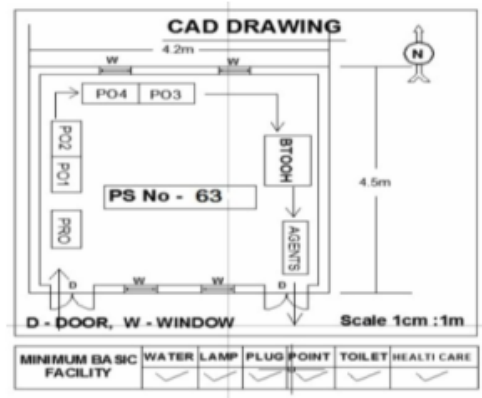

নির্বাচক নিবন্ধন আধিকারিকের স্বাক্ষর

Nazri Naksha

Google Map View

Polling Station Building Front View

Polling Station Front View

Cad View

Key MAP View

1 নাম : তাজুন্নেছা খাতুন স্বামীর নাম : মোহাম্মদ আফাক চৌধুরী বাড়ির নং : এন0059 বয়স : 29 লিঙ্গ : মহিলা	XFV1374040 ফটো উপলব্ধ	2 নাম : মোস্তফা পিতার নাম : সুরত আলী বাড়ির নং : n0070 বয়স : 54 লিঙ্গ : পুরুষ	WB/04/028/096515 ফটো উপলব্ধ	3 নাম : শেফালী সিংহ স্বামীর নাম : আশিন সিংহ বাড়ির নং : এন0000 বয়স : 31 লিঙ্গ : মহিলা	XFV1611821 ফটো উপলব্ধ
4 নাম : সনাতন সিংহ পিতার নাম : রমেশ সিংহ বাড়ির নং : n0076 বয়স : 40 লিঙ্গ : পুরুষ	KTT4184222 ফটো উপলব্ধ	5 নাম : লাল বানু খাতুন পিতার নাম : সুরত আলি বাড়ির নং : n0059 বয়স : 33 লিঙ্গ : মহিলা	XFV1184662 ফটো উপলব্ধ	6 নাম : হুরমত আলি পিতার নাম : সুরত আলী বাড়ির নং : n0064 বয়স : 59 লিঙ্গ : পুরুষ	WB/04/028/096378 ফটো উপলব্ধ
7 নাম : সাবিহা বিবি স্বামীর নাম : মুনতাজ আলি বাড়ির নং : n0068 বয়স : 37 লিঙ্গ : মহিলা	XFV0847236 ফটো উপলব্ধ	8 নাম : রেনুকা সিংহ স্বামীর নাম : সনাতন সিংহ বাড়ির নং : n0076 বয়স : 30 লিঙ্গ : মহিলা	XFV1184753 ফটো উপলব্ধ	9 নাম : নূর হোসেন পিতার নাম : আব্দুল বারিক বাড়ির নং : n0069 বয়স : 27 লিঙ্গ : পুরুষ	XFV1055391 ফটো উপলব্ধ
10 নাম : মোহাম্মদ আফাক চৌধুরী পিতার নাম : সুরত আলি বাড়ির নং : n0059 বয়স : 30 লিঙ্গ : পুরুষ	XFV1184688 ফটো উপলব্ধ	11 নাম : অজিত সিংহ পিতার নাম : শংকর সিংহ বাড়ির নং : এন0000 বয়স : 25 লিঙ্গ : পুরুষ	XFV1610914 ফটো উপলব্ধ	12 নাম : মাসদুর আলম পিতার নাম : আব্দুল বারিক বাড়ির নং : নূর বয়স : 27 লিঙ্গ : পুরুষ	XFV1829381 ফটো উপলব্ধ
13 নাম : জাল নিসা স্বামীর নাম : মুস্তফা বাড়ির নং : n0070 বয়স : 27 লিঙ্গ : মহিলা	XFV0847244 ফটো উপলব্ধ	14 নাম : ললিতা সিংহ পিতার নাম : মদন সিংহ বাড়ির নং : এন0000 বয়স : 25 লিঙ্গ : মহিলা	XFV1611706 ফটো উপলব্ধ	15 নাম : মুনতাজ আলী পিতার নাম : সুরত আলী বাড়ির নং : n0068 বয়স : 37 লিঙ্গ : পুরুষ	KTT4185880 ফটো উপলব্ধ
16 নাম : রিম্পা খাতুন স্বামীর নাম : সফিক আলম বাড়ির নং : এন0059 বয়স : 22 লিঙ্গ : মহিলা	XFV2036333 ফটো উপলব্ধ	17 নাম : সালেহা বিবি স্বামীর নাম : আব্দুল বাড়ির নং : n0063 বয়স : 57 লিঙ্গ : মহিলা	WB/04/028/096102 ফটো উপলব্ধ	18 নাম : প্রনব সিনহা পিতার নাম : যদু নাথ সিংহ বাড়ির নং : n0055 বয়স : 35 লিঙ্গ : পুরুষ	XFV0669457 ফটো উপলব্ধ
19 নাম : লীচন খাতুন স্বামীর নাম : নূর হোসেন বাড়ির নং : এন0000 বয়স : 27 লিঙ্গ : মহিলা	XFV1611813 ফটো উপলব্ধ	20 নাম : আমিন হোসেন পিতার নাম : আব্দুল বারিক বাড়ির নং : n0069 বয়স : 27 লিঙ্গ : পুরুষ	XFV1290576 ফটো উপলব্ধ	21 নাম : আব্দুল বারিক পিতার নাম : সুরত আলী বাড়ির নং : n0059 বয়স : 56 লিঙ্গ : পুরুষ	WB/04/028/096556 ফটো উপলব্ধ
22 নাম : সফিক আলম পিতার নাম : আব্দুল বারিক বাড়ির নং : n0069 বয়স : 27 লিঙ্গ : পুরুষ	XFV1184852 ফটো উপলব্ধ	23 নাম : রতন সিংহ পিতার নাম : পঞ্চানন সিংহ বাড়ির নং : n0003 বয়স : 53 লিঙ্গ : পুরুষ	XFV1720937 ফটো উপলব্ধ	24 নাম : বিকাশ সিংহ পিতার নাম : পঞ্চানন সিংহ বাড়ির নং : n0003 বয়স : 32 লিঙ্গ : পুরুষ	XFV1055383 ফটো উপলব্ধ
25 নাম : জ্যোৎস্না বর্মন (সিংহ) স্বামীর নাম : পঞ্চানন সিংহ বাড়ির নং : n0003 বয়স : 58 লিঙ্গ : মহিলা	XFV1720911 ফটো উপলব্ধ	26 নাম : হিরামনু খাতুন স্বামীর নাম : ইনতাজ আলি বাড়ির নং : n0069 বয়স : 27 লিঙ্গ : মহিলা	XFV0669846 ফটো উপলব্ধ	27 নাম : ইস্তাজ আলি পিতার নাম : সুরত আলী বাড়ির নং : n0069 বয়স : 42 লিঙ্গ : পুরুষ	KTT3664521 ফটো উপলব্ধ
28 নাম : শাহানারা বেগম স্বামীর নাম : হুরমত আলি বাড়ির নং : n0065 বয়স : 46 লিঙ্গ : মহিলা	KTT3303021 ফটো উপলব্ধ	29 নাম : বধু রাম সিংহ পিতার নাম : মাণ্ডু লাল সিংহ বাড়ির নং : n0030 বয়স : 36 লিঙ্গ : পুরুষ	XFV0846857 ফটো উপলব্ধ	30 নাম : সিংহা মাঘুলাল পিতার নাম : সহতলাল সিংহ বাড়ির নং : n0030 বয়স : 67 লিঙ্গ : পুরুষ	XFV1720796 ফটো উপলব্ধ