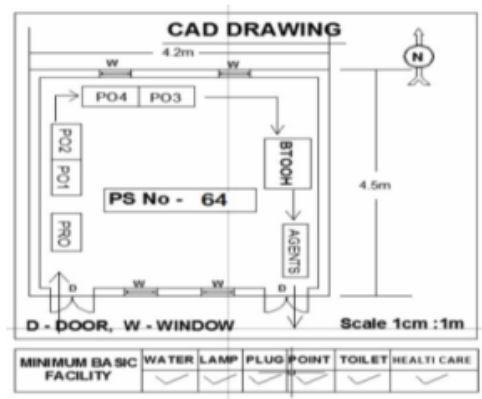

নির্বাচক নিবন্ধন আধিকারিকের স্বাক্ষর

Nazri Naksha

Google Map View

Polling Station Building Front View

Polling Station Front View

Cad View

Key MAP View

1 নাম : মেরি সিংহ স্বামীর নাম: বিত্ত সিংহ বাড়ির নং : n0115 বয়স : 39 লিঙ্গ : মহিলা	KTT4094694 ফটো উপলব্ধ	2 নাম : গৌর মোহন সিংহ পিতার নাম: রমেশ সিংহ বাড়ির নং : n0151 বয়স : 30 লিঙ্গ : পুরুষ	KTT4523882 ফটো উপলব্ধ	3 নাম : রীনা সিংহ স্বামীর নাম: ভাস্কর সিংহ বাড়ির নং : n0153 বয়স : 47 লিঙ্গ : মহিলা	KTT3290103 ফটো উপলব্ধ
4 নাম : শিউলি সিংহ স্বামীর নাম: কালিন সিংহ বাড়ির নং : n0152 বয়স : 29 লিঙ্গ : মহিলা	XFV1374636 ফটো উপলব্ধ	5 নাম : তরনী সিংহ পিতার নাম: তিলেশ্বর সিংহ বাড়ির নং : 000 বয়স : 45 লিঙ্গ : পুরুষ	XFV1961762 ফটো উপলব্ধ	6 নাম : উত্তম সিংহ পিতার নাম: ধন সিংহ বাড়ির নং : এন0000 বয়স : 30 লিঙ্গ : পুরুষ	XFV1666148 ফটো উপলব্ধ
7 নাম : ললিতা বর্মন স্বামীর নাম: তপন বর্মন বাড়ির নং : n0156 বয়স : 38 লিঙ্গ : মহিলা	XFV1056100 ফটো উপলব্ধ	8 নাম : ঝড়ি দেবী মায়ের নাম: খিরোদা দেবী বাড়ির নং : n0115 বয়স : 41 লিঙ্গ : মহিলা	KTT3727369 ফটো উপলব্ধ	9 নাম : রবেন সিংহ পিতার নাম: কালিন সিংহ বাড়ির নং : n0152 বয়স : 30 লিঙ্গ : পুরুষ	KTT4095253 ফটো উপলব্ধ
10 নাম : রবিউল আলম পিতার নাম: আবদুল সাদেক বাড়ির নং : n0153 বয়স : 43 লিঙ্গ : পুরুষ	XFV1469428 ফটো উপলব্ধ	11 নাম : তপন বর্মন পিতার নাম: জ্যতিষ বর্মন বাড়ির নং : n0156 বয়স : 44 লিঙ্গ : মহিলা	XFV0193342 ফটো উপলব্ধ	12 নাম : অনিতা সিংহ স্বামীর নাম: সিতেন সিংহ বাড়ির নং : n0372 বয়স : 30 লিঙ্গ : মহিলা	XFV1374529 ফটো উপলব্ধ
13 নাম : তুলোদেবী সিংহ স্বামীর নাম: বিকাশ চন্দ্র সিংহ বাড়ির নং : n0154 বয়স : 51 লিঙ্গ : মহিলা	XFV0846998 ফটো উপলব্ধ	14 নাম : সিতেন সিংহ পিতার নাম: ধন সিংহ বাড়ির নং : n0151 বয়স : 32 লিঙ্গ : পুরুষ	XFV1184951 ফটো উপলব্ধ	15 নাম : শান্তি সিংহ স্বামীর নাম: গৌর মোহন সিংহ বাড়ির নং : n0151 বয়স : 32 লিঙ্গ : মহিলা	XFV1185230 ফটো উপলব্ধ
16 নাম : সবিতা বিশ্বাস (সিংহ) স্বামীর নাম: খিরেন সিংহ বাড়ির নং : n0385 বয়স : 40 লিঙ্গ : মহিলা	XFV0194324 ফটো উপলব্ধ	17 নাম : পুষ্পা সিংহ অন্যান্য নাম: ধন সিংহ বাড়ির নং : এন0000 বয়স : 39 লিঙ্গ : মহিলা	XFV1662519 ফটো উপলব্ধ	18 নাম : ফলিন সিংহ পিতার নাম: রবেন সিংহ বাড়ির নং : n0152 বয়স : 30 লিঙ্গ : পুরুষ	XFV1185248 ফটো উপলব্ধ
19 নাম : বিষ্ণু সিংহ পিতার নাম: রবেন সিংহ বাড়ির নং : মালিটোলা বয়স : 22 লিঙ্গ : পুরুষ	XFV2198901 ফটো উপলব্ধ	20 নাম : রাজেশ্বরী সিংহ পিতার নাম: রাবেন সিংহ বাড়ির নং : মালিটোলা বয়স : 20 লিঙ্গ : মহিলা	XFV2184836 ফটো উপলব্ধ	21 নাম : রোজিনা খন্দকার পিতার নাম: রবিউল আলম বাড়ির নং : n0153 বয়স : 32 লিঙ্গ : মহিলা	XFV1566272 ফটো উপলব্ধ
22 নাম : ধন সিংহ অন্যান্য নাম: খিরেন সিংহ বাড়ির নং : এন0000 বয়স : 33 লিঙ্গ : পুরুষ	XFV1662501 ফটো উপলব্ধ	23 নাম : মিনা সিংহ পিতার নাম: উত্তম সিংহ বাড়ির নং : 246 বয়স : 21 লিঙ্গ : মহিলা	XFV2140473 ফটো উপলব্ধ	24 নাম : পবিতা বর্মন (সিংহ) স্বামীর নাম: অজিত কুমার সিংহ বাড়ির নং : n0456 বয়স : 29 লিঙ্গ : মহিলা	XFV1469352 ফটো উপলব্ধ
25 নাম : প্রসান্ত দাস পিতার নাম: জুলিয়ান দাস বাড়ির নং : কাচারীগছ বয়স : 29 লিঙ্গ : পুরুষ	XFV1290816 ফটো উপলব্ধ	26 নাম : জুলিয়ান দাস পিতার নাম: নারায়ন দাস বাড়ির নং : n0138 বয়স : 56 লিঙ্গ : পুরুষ	KTT3295870 ফটো উপলব্ধ	27 নাম : প্রসেনজীত দাস পিতার নাম: জুলিয়ান দাস বাড়ির নং : এন0000 বয়স : 25 লিঙ্গ : পুরুষ	XFV1666155 ফটো উপলব্ধ
28 নাম : নিপন দেবনাথ পিতার নাম: সাকলু দেবনাথ বাড়ির নং : n001 বয়স : 35 লিঙ্গ : পুরুষ	XFV1469394 ফটো উপলব্ধ	29 নাম : সঙ্গীতা দেবনাথ পিতার নাম: জগত দেবনাথ বাড়ির নং : n0143 বয়স : 23 লিঙ্গ : মহিলা	XFV1469220 ফটো উপলব্ধ	30 নাম : সচিন্দা দেবনাথ স্বামীর নাম: দীনবন্ধু দেবনাথ বাড়ির নং : n0455 বয়স : 30 লিঙ্গ : মহিলা	XFV1469345 ফটো উপলব্ধ