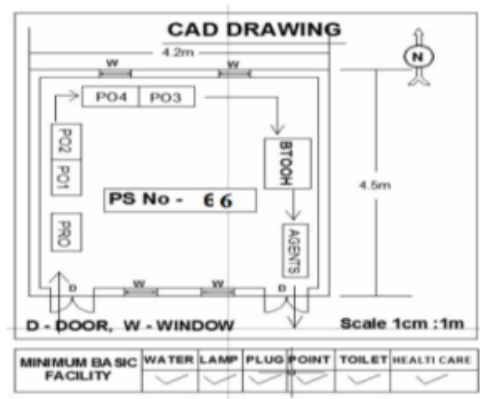

নির্বাচক নিবন্ধন আধিকারিকের স্বাক্ষর

Nazri Naksha

Google Map View

Polling Station Building Front View

Polling Station Front View

Cad View

Key MAP View

1 নাম : বিরেন্দ্র নাথ সিংহ পিতার নাম: সহদেব সিংহ বাড়ির নং : n0251 বয়স : 40 লিঙ্গ : পুরুষ	KTT4523866 ফটো উপলব্ধ	2 নাম : সংগীতা সিংহ পিতার নাম: বীরেন্দ্র নাথ সিংহ বাড়ির নং : এন0251 বয়স : 25 লিঙ্গ : মহিলা	XFV1645456 ফটো উপলব্ধ	3 নাম : বিপুল কুমার সিংহ পিতার নাম: সেমিলাল সিংহ বাড়ির নং : নং বয়স : 24 লিঙ্গ : পুরুষ	XFV1808872 ফটো উপলব্ধ
4 নাম : সুন্দর ঠাকুর পিতার নাম: জয়নারায়ণ ঠাকুর বাড়ির নং : নং বয়স : 24 লিঙ্গ : পুরুষ	XFV1809664 ফটো উপলব্ধ	5 নাম : আনন্দ ঠাকুর পিতার নাম: ভাবেশ ঠাকুর বাড়ির নং : এন00.34 বয়স : 25 লিঙ্গ : পুরুষ	XFV1645357 ফটো উপলব্ধ	6 নাম : আফাক আলি পিতার নাম: আবদুল বাসির বাড়ির নং : n0053 বয়স : 29 লিঙ্গ : পুরুষ	XFV1291301 ফটো উপলব্ধ
7 নাম : কুশল ঠাকুর পিতার নাম: জয়নারায়ণ ঠাকুর বাড়ির নং : n0053 বয়স : 31 লিঙ্গ : পুরুষ	XFV1057033 ফটো উপলব্ধ	8 নাম : রঞ্জিত ঠাকুর পিতার নাম: বাচ্চা ঠাকুর বাড়ির নং : n0034 বয়স : 49 লিঙ্গ : পুরুষ	WB/04/028/078113 ফটো উপলব্ধ	9 নাম : সুনিতা শর্মা ঠাকুর স্বামীর নাম: রাম প্রবেশ ঠাকুর বাড়ির নং : n0095 বয়স : 42 লিঙ্গ : মহিলা	KTT3283199 ফটো উপলব্ধ
10 নাম : মোমিতা শর্মা ঠাকুর স্বামীর নাম: কুশল ঠাকুর বাড়ির নং : n0053 বয়স : 29 লিঙ্গ : মহিলা	XFV1442599 ফটো উপলব্ধ	11 নাম : গোপাল ঠাকুর পিতার নাম: জয়নারায়ণ ঠাকুর বাড়ির নং : n0053 বয়স : 30 লিঙ্গ : পুরুষ	XFV1186063 ফটো উপলব্ধ	12 নাম : করিম আলি পিতার নাম: আব্দুল বাসির বাড়ির নং : n0053 বয়স : 32 লিঙ্গ : পুরুষ	XFV1186071 ফটো উপলব্ধ
13 নাম : যতীশ ঠাকুর পিতার নাম: মৃত জয় নারায়ণ ঠাকুর বাড়ির নং : অটঘরিয়া বয়স : 22 লিঙ্গ : পুরুষ	XFV2058147 ফটো উপলব্ধ	14 নাম : কুশল ঠাকুর স্বামীর নাম: বাচ্চা ঠাকুর বাড়ির নং : n0034 বয়স : 79 লিঙ্গ : মহিলা	WB/04/028/078196 ফটো উপলব্ধ	15 নাম : বিচিত্র ঠাকুর পিতার নাম: ভাবেশ ঠাকুর বাড়ির নং : অটঘরিয়া বয়স : 23 লিঙ্গ : পুরুষ	XFV2054930 ফটো উপলব্ধ
16 নাম : অরুণ ঠাকুর পিতার নাম: বাচ্চা ঠাকুর বাড়ির নং : n0034 বয়স : 43 লিঙ্গ : পুরুষ	KTT4180063 ফটো উপলব্ধ	17 নাম : লাল বাহাদুর ঠাকুর পিতার নাম: বাচ্চা ঠাকুর বাড়ির নং : n0034 বয়স : 35 লিঙ্গ : পুরুষ	XFV0669242 ফটো উপলব্ধ	18 নাম : সুমতি শর্মা ঠাকুর স্বামীর নাম: রনজিৎ ঠাকুর বাড়ির নং : n0034 বয়স : 31 লিঙ্গ : মহিলা	XFV1057157 ফটো উপলব্ধ
19 নাম : রামপ্রবেশ ঠাকুর পিতার নাম: বাচ্চা ঠাকুর বাড়ির নং : n0034 বয়স : 51 লিঙ্গ : পুরুষ	WB/04/028/078139 ফটো উপলব্ধ	20 নাম : পুষ্পা কুমারী শর্মা স্বামীর নাম: গোপাল ঠাকুর বাড়ির নং : ATGHARIA বয়স : 25 লিঙ্গ : মহিলা	XFV2076974 ফটো উপলব্ধ	21 নাম : রতন ঠাকুর স্বামীর নাম: লাল বাহাদুর ঠাকুর বাড়ির নং : অটঘরিয়া বয়স : 27 লিঙ্গ : মহিলা	XFV2054583 ফটো উপলব্ধ
22 নাম : ভাবেশ ঠাকুর পিতার নাম: ঠাকুর ঠাকুর বাড়ির নং : n0034 বয়স : 53 লিঙ্গ : পুরুষ	KTT1890631 ফটো উপলব্ধ	23 নাম : জানকি শর্মা স্বামীর নাম: ভাবেশ ঠাকুর বাড়ির নং : n0034 বয়স : 43 লিঙ্গ : মহিলা	KTT4438511 ফটো উপলব্ধ	24 নাম : সীতা ঠাকুর স্বামীর নাম: জয়নারায়ণ ঠাকুর বাড়ির নং : n0053 বয়স : 56 লিঙ্গ : মহিলা	WB/04/028/078197 ফটো উপলব্ধ
25 নাম : সঞ্জিতা বর্মন স্বামীর নাম: শ্যামল কুমার সিংহ বাড়ির নং : অটঘড়িয়া বয়স : 28 লিঙ্গ : মহিলা	TQF1650878 ফটো উপলব্ধ	26 নাম : বিনয় চন্দ্র সিংহ পিতার নাম: সুপেন বাড়ির নং : n0282 বয়স : 52 লিঙ্গ : পুরুষ	XFV1185743 ফটো উপলব্ধ	27 নাম : মায়্যা সিংহ স্বামীর নাম: নরেন সিংহ বাড়ির নং : n0017 বয়স : 35 লিঙ্গ : মহিলা	XFV0729657 ফটো উপলব্ধ
28 নাম : অনিতা সিংহ স্বামীর নাম: নিরঞ্জন সিংহ বাড়ির নং : n0057 বয়স : 39 লিঙ্গ : মহিলা	XFV1057082 ফটো উপলব্ধ	29 নাম : সমবারু সিংহ পিতার নাম: ভরত চন্দ্র সিংহ বাড়ির নং : n0058 বয়স : 43 লিঙ্গ : পুরুষ	KTT3294139 ফটো উপলব্ধ	30 নাম : ফ. লো. সিংহ পিতার নাম: অনিল সিংহ বাড়ির নং : নং বয়স : 33 লিঙ্গ : মহিলা	XFV1808013 ফটো উপলব্ধ