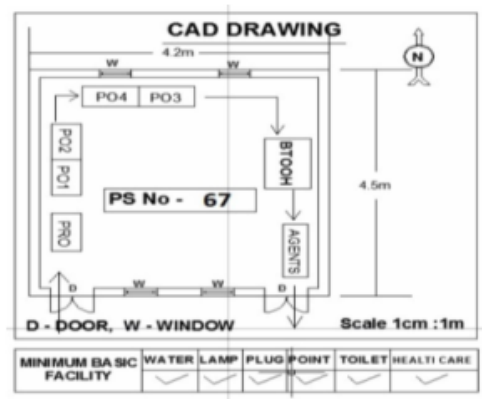

নির্বাচক নিবন্ধন আধিকারিকের স্বাক্ষর

Nazri Naksha

Google Map View

Polling Station Building Front View

Polling Station Front View

Cad View

Key MAP View

1	XFV1974377	নাম : অনন্ত মালাকার মায়ের নাম: অরুণা মালাকার বাড়ির নং : এন0201 বয়স : 23 লিঙ্গ : পুরুষ	ফটো উপলব্ধ	2	XFV0650739	নাম : কালিদাস মালাকার পিতার নাম: মহেন্দ্র মালাকার বাড়ির নং : n0177 বয়স : 48 লিঙ্গ : পুরুষ	ফটো উপলব্ধ	3	XFV1965169	নাম : ভারতি সিংহ স্বামীর নাম: ভোলানাথ সিংহ ভোলানাথ সিংহ বাড়ির নং : এন0021 বয়স : 35 লিঙ্গ : মহিলা	ফটো উপলব্ধ	
4	XFV1806777	নাম : বাণিতা মালাকার পিতার নাম: কালিদাস মালাকার বাড়ির নং : নং বয়স : 27 লিঙ্গ : মহিলা	ফটো উপলব্ধ	5	XFV0166900	নাম : সম্পা মালাকার স্বামীর নাম: প্রহ্লাদ মালাকার বাড়ির নং : n0021 বয়স : 41 লিঙ্গ : মহিলা	ফটো উপলব্ধ	Q	6	XFV1655091	নাম : অরুণা মালকর স্বামীর নাম: মানিক মালকর বাড়ির নং : এন0201 বয়স : 40 লিঙ্গ : মহিলা	ফটো উপলব্ধ
7	XFV2011633	নাম : জয়দেব মালাকার পিতার নাম: কালিদাস মালাকার বাড়ির নং : কটুভিটা বয়স : 23 লিঙ্গ : পুরুষ	ফটো উপলব্ধ	8	XFV1658467	নাম : কবিতা পাল স্বামীর নাম: সুমন পাল বাড়ির নং : এন0000 বয়স : 27 লিঙ্গ : মহিলা	ফটো উপলব্ধ	9	XFV1985514	নাম : প্রিয়ঙ্কা সিংহ স্বামীর নাম: তাপস সিংহ বাড়ির নং : এন0021 বয়স : 25 লিঙ্গ : মহিলা	ফটো উপলব্ধ	
10	XFV1655042	নাম : সম্পা পাল পিতার নাম: ভেল্ট পাল বাড়ির নং : এন0118 বয়স : 25 লিঙ্গ : মহিলা	ফটো উপলব্ধ	11	XFV1467505	নাম : নাজেরা খাতুন পিতার নাম: সেখ ধনি বলা বাড়ির নং : কেরোরিতা বয়স : 28 লিঙ্গ : পুরুষ	ফটো উপলব্ধ	12	KTT4093043	নাম : বান সিংহ পিতার নাম: মুরতলান সিংহ বাড়ির নং : n0009 বয়স : 42 লিঙ্গ : পুরুষ	ফটো উপলব্ধ	
13	XFV0167031	নাম : সাতলী সিংহ স্বামীর নাম: বান সিংহ বাড়ির নং : n0009 বয়স : 45 লিঙ্গ : মহিলা	ফটো উপলব্ধ	14	XFV2181188	নাম : বিউটি সিংহ পিতার নাম: বান সিংহ বাড়ির নং : এন0009 বয়স : 20 লিঙ্গ : মহিলা	ফটো উপলব্ধ	15	XFV1660208	নাম : অনিতা পাল স্বামীর নাম: ললিত পাল বাড়ির নং : এন0169 বয়স : 27 লিঙ্গ : মহিলা	ফটো উপলব্ধ	
16	XFV1436658	নাম : সেখ মহঃ নাজিম পিতার নাম: জমিরুদ্দিন বাড়ির নং : কাঠুভিটা বয়স : 30 লিঙ্গ : পুরুষ	ফটো উপলব্ধ	17	XFV1892520	নাম : সেফালি পাল স্বামীর নাম: দিপক পাল বাড়ির নং : নং022 বয়স : 26 লিঙ্গ : মহিলা	ফটো উপলব্ধ	18	XFV1469857	নাম : রাকেশ পাল পিতার নাম: রঞ্জীয়া পাল বাড়ির নং : n0238 বয়স : 27 লিঙ্গ : পুরুষ	ফটো উপলব্ধ	
19	XFV2039725	নাম : ভাগ্য বর্মন পিতার নাম: রাম বর্মন বাড়ির নং : না বয়স : 26 লিঙ্গ : পুরুষ	ফটো উপলব্ধ	20	XFV1964733	নাম : রাস্তুজা বর্মন পিতার নাম: গোপাল বর্মন বাড়ির নং : এন0053 বয়স : 23 লিঙ্গ : পুরুষ	ফটো উপলব্ধ	21	XFV1998723	নাম : লক্ষ্মী বর্মন স্বামীর নাম: রাম বর্মন বাড়ির নং : কাঠুভিটা বয়স : 38 লিঙ্গ : মহিলা	ফটো উপলব্ধ	
22	KTT3288610	নাম : চম্পা রানী বর্মন স্বামীর নাম: গুরুপ্রসাদ বর্মন বাড়ির নং : n0020 বয়স : 50 লিঙ্গ : মহিলা	ফটো উপলব্ধ	23	KTT3288602	নাম : গুরুপ্রসাদ বর্মন পিতার নাম: দুর্য্যামোহন বর্মন বাড়ির নং : n0020 বয়স : 52 লিঙ্গ : পুরুষ	ফটো উপলব্ধ	24	XFV1654953	নাম : হরদান বর্মন পিতার নাম: গুরু প্রসাদ বর্মন বাড়ির নং : এন0020 বয়স : 29 লিঙ্গ : পুরুষ	ফটো উপলব্ধ	
Q	25	XFV1375831	নাম : আমিন সিংহ পিতার নাম: প্রবিন সিংহ বাড়ির নং : বয়স : 47 লিঙ্গ : পুরুষ	ফটো উপলব্ধ	26	XFV1982602	নাম : জগোদিশ বর্মন বর্মন পিতার নাম: গুরু প্রসাদ বর্মন বাড়ির নং : এন0020 বয়স : 29 লিঙ্গ : পুরুষ	ফটো উপলব্ধ	27	XFV1805951	নাম : সন্তোষ সিংহ পিতার নাম: আমিন সিংহ বাড়ির নং : না বয়স : 40 লিঙ্গ : পুরুষ	ফটো উপলব্ধ
Q	28	XFV1917483	নাম : কিরণ সিংহ স্বামীর নাম: কালিদাস সিংহ বাড়ির নং : নুল বয়স : 40 লিঙ্গ : মহিলা	ফটো উপলব্ধ	29	XFV1998715	নাম : রাম বর্মন পিতার নাম: মৃত খোকা বর্মন বাড়ির নং : কাঠুভিটা বয়স : 50 লিঙ্গ : পুরুষ	ফটো উপলব্ধ	30	XFV2098945	নাম : কলন বর্মন পিতার নাম: মৃত অতীশ বর্মন বাড়ির নং : এন0237 বয়স : 40 লিঙ্গ : মহিলা	ফটো উপলব্ধ