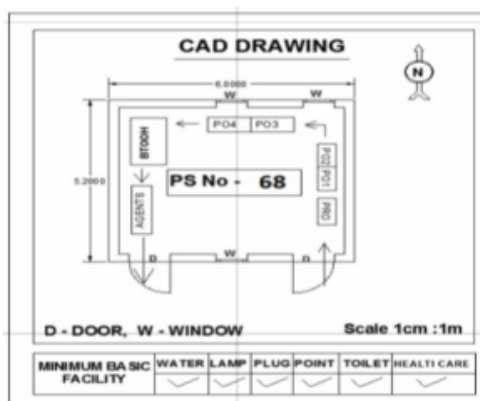

নির্বাচক নিবন্ধন আধিকারিকের স্বাক্ষর

Nazri Naksha

Google Map View

Polling Station Building Front View

Polling Station Front View

Cad View

Key MAP View

1 নাম : তসলিমা খাতুন মায়ের নাম: সাবেরা খাতুন বাড়ির নং : n0034 বয়স : 35 লিঙ্গ : মহিলা	XFV0668343 ফটো উপলব্ধ	2 নাম : মহঃ তাহের পিতার নাম: আবিদ হুসেন বাড়ির নং : n0034 বয়স : 63 লিঙ্গ : পুরুষ	WB/04/028/063693 ফটো উপলব্ধ	3 নাম : মইফুল খাতুন স্বামীর নাম: ফের মহঃ বাড়ির নং : n0030 বয়স : 63 লিঙ্গ : মহিলা	KTT0099846 ফটো উপলব্ধ
4 নাম : ফারুক আলম পিতার নাম: মহঃ জামাল বাড়ির নং : n0006 বয়স : 28 লিঙ্গ : পুরুষ	XFV1470319 ফটো উপলব্ধ	5 নাম : রাহেলা খাতুন স্বামীর নাম: মহঃইব্রাহিম বাড়ির নং : n0023 বয়স : 95 লিঙ্গ : মহিলা	KTT0099762 ফটো উপলব্ধ	6 নাম : মহঃ তালিম শেখ পিতার নাম: ফতেবুল বাড়ির নং : n0027 বয়স : 29 লিঙ্গ : পুরুষ	XFV1291731 ফটো উপলব্ধ
7 নাম : সহার বানু স্বামীর নাম: তররীর আলম বাড়ির নং : না বয়স : 29 লিঙ্গ : মহিলা	XFV1797505 ফটো উপলব্ধ	8 নাম : সামসেদ আলি পিতার নাম: আতাবুল মহঃ বাড়ির নং : n0207 বয়স : 29 লিঙ্গ : পুরুষ	XFV1376474 ফটো উপলব্ধ	9 নাম : পিংকি খাতুন পিতার নাম: ইসমাইল বাড়ির নং : n0030 বয়স : 30 লিঙ্গ : মহিলা	XFV1376490 ফটো উপলব্ধ
10 নাম : এনামুল হক পিতার নাম: মফি. জুদদীন বাড়ির নং : n0044 বয়স : 36 লিঙ্গ : পুরুষ	XFV0726638 ফটো উপলব্ধ	11 নাম : হাজারা খাতুন স্বামীর নাম: জামসেদ আলী বাড়ির নং : n0019 বয়স : 61 লিঙ্গ : মহিলা	BR/23/135/504128 ফটো উপলব্ধ	12 নাম : মহঃ সনাউল্লা পিতার নাম: জামসেদ আলি বাড়ির নং : n0019 বয়স : 43 লিঙ্গ : পুরুষ	KTT3288495 ফটো উপলব্ধ
13 নাম : আজিমা খাতুন পিতার নাম: রোফ আন্দুল বাড়ির নং : n0024 বয়স : 40 লিঙ্গ : মহিলা	XFV0844480 ফটো উপলব্ধ	14 নাম : জাহেত মহ পিতার নাম: নেকমুদ্দিন বাড়ির নং : n0025 বয়স : 48 লিঙ্গ : পুরুষ	KTT4437323 ফটো উপলব্ধ	15 নাম : মাসারুল হক পিতার নাম: আব্দুল হক বাড়ির নং : n0016 বয়স : 30 লিঙ্গ : পুরুষ	XFV1291707 ফটো উপলব্ধ
16 নাম : বাহাদুর হুসেন পিতার নাম: আব্দুল টপ বাড়ির নং : n0017 বয়স : 34 লিঙ্গ : পুরুষ	XFV0952259 ফটো উপলব্ধ	17 নাম : আমারোজ আলম পিতার নাম: মহঃ তাহের বাড়ির নং : না বয়স : 27 লিঙ্গ : পুরুষ	XFV1974278 ফটো উপলব্ধ	18 নাম : বাতেমন নেশা স্বামীর নাম: মজদুল হক বাড়ির নং : n0032 বয়স : 76 লিঙ্গ : মহিলা	KTT0099986 ফটো উপলব্ধ
19 নাম : আব্দুল রওফ পিতার নাম: মহঃইব্রাহিম বাড়ির নং : n0024 বয়স : 71 লিঙ্গ : পুরুষ	KTT0099648 ফটো উপলব্ধ	20 নাম : হাজারা খাতুন স্বামীর নাম: অম্বরুল হক বাড়ির নং : নং বয়স : 28 লিঙ্গ : মহিলা	XFV1800770 ফটো উপলব্ধ	21 নাম : সাবেরা খাতুন স্বামীর নাম: জের মহঃ বাড়ির নং : n0030 বয়স : 61 লিঙ্গ : মহিলা	KTT0099820 ফটো উপলব্ধ
22 নাম : হজরত আলি পিতার নাম: জিয়াবুল হক বাড়ির নং : n0012 বয়স : 31 লিঙ্গ : মহিলা	XFV1291756 ফটো উপলব্ধ	23 নাম : মোহ আলম পিতার নাম: আবদুল বাসাডে বাড়ির নং : নং বয়স : 25 লিঙ্গ : পুরুষ	XFV1798057 ফটো উপলব্ধ	24 নাম : রবিনা খাতুন স্বামীর নাম: আব্দুল হক বাড়ির নং : n0016 বয়স : 51 লিঙ্গ : মহিলা	KTT0099671 ফটো উপলব্ধ
25 নাম : তালিকরা খাতুন পিতার নাম: তাইজুল হক বাড়ির নং : না বয়স : 26 লিঙ্গ : মহিলা	XFV1797877 ফটো উপলব্ধ	26 নাম : মাজারুল ইসলাম পিতার নাম: আব্দুল বাসেদ বাড়ির নং : n0018 বয়স : 44 লিঙ্গ : পুরুষ	KTT3288511 ফটো উপলব্ধ	27 নাম : নেজেবুল মহঃ পিতার নাম: আলিমুদ্দিন বাড়ির নং : n0031 বয়স : 63 লিঙ্গ : পুরুষ	KTT0099697 ফটো উপলব্ধ
28 নাম : সকিল আকতার পিতার নাম: নেজেবুল মহঃ বাড়ির নং : n0031 বয়স : 34 লিঙ্গ : পুরুষ	XFV0952226 ফটো উপলব্ধ	29 নাম : আনোয়ারা বেগম স্বামীর নাম: মহঃ সনাউল্লা বাড়ির নং : n0019 বয়স : 40 লিঙ্গ : মহিলা	KTT417762 ফটো উপলব্ধ	30 নাম : ফরজনা বেগম স্বামীর নাম: ইসাহাক আলম বাড়ির নং : n0020 বয়স : 37 লিঙ্গ : মহিলা	XFV0166363 ফটো উপলব্ধ