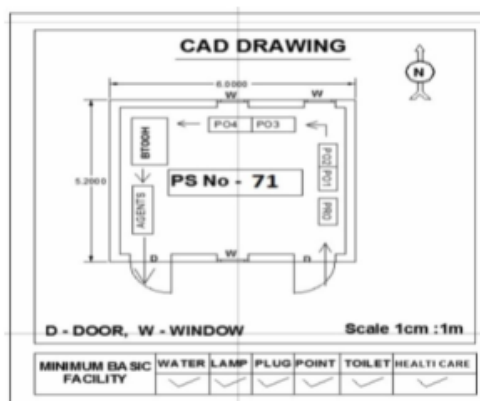

নির্বাচক নিবন্ধন আধিকারিকের স্বাক্ষর

Nazri Naksha

Google Map View

Polling Station Building Front View

Polling Station Front View

Cad View

Key MAP View

1 নাম : মতিবুর রহমান পিতার নাম : রমজান আলি বাড়ির নং : কাশিবাড়ী বয়স : 33 লিঙ্গ : পুরুষ	XFV1471242 ফটো উপলব্ধ	2 নাম : হাসিবুর রহমান পিতার নাম : হইনুল হক বাড়ির নং : n01499 বয়স : 33 লিঙ্গ : পুরুষ	XFV1470954 ফটো উপলব্ধ	3 নাম : মমিনা খাতুন পিতার নাম : আজিজুল হক বাড়ির নং : n01399 বয়স : 39 লিঙ্গ : মহিলা	XFV1470970 ফটো উপলব্ধ
4 নাম : মিলন সিংহ পিতার নাম : নন্দা সিংহ বাড়ির নং : এন0087 বয়স : 25 লিঙ্গ : পুরুষ	XFV1622539 ফটো উপলব্ধ	5 নাম : গুল মহম্মদ পিতার নাম : মোহম্মদ মেহর আলি বাড়ির নং : না বয়স : 27 লিঙ্গ : পুরুষ	XFV1781699 ফটো উপলব্ধ	6 নাম : হুমুইন আলি পিতার নাম : আবদুল শশির বাড়ির নং : n0023 বয়স : 44 লিঙ্গ : পুরুষ	KTT4178984 ফটো উপলব্ধ
7 নাম : সহানার বিবি স্বামীর নাম : য়েজদানী বাড়ির নং : না153 বয়স : 35 লিঙ্গ : মহিলা	XFV1786250 ফটো উপলব্ধ	8 নাম : হসনর খাতুন পিতার নাম : জহর আলি বাড়ির নং : এন0116 বয়স : 25 লিঙ্গ : মহিলা	XFV1622612 ফটো উপলব্ধ	9 নাম : রেখা খাতুন পিতার নাম : আবু বক্কার বাড়ির নং : n0138 বয়স : 27 লিঙ্গ : মহিলা	XFV1560259 ফটো উপলব্ধ
10 নাম : ফিরোজা খাতুন স্বামীর নাম : নাজির আলি বাড়ির নং : n0149 বয়স : 35 লিঙ্গ : মহিলা	XFV1470871 ফটো উপলব্ধ	11 নাম : ফিরোজা খাতুন স্বামীর নাম : আবু কালাম বাড়ির নং : N0137 বয়স : 27 লিঙ্গ : মহিলা	XFV1786839 ফটো উপলব্ধ	12 নাম : উজির মুহম্মদ পিতার নাম : আব্দুর রহমান বাড়ির নং : n0145 বয়স : 29 লিঙ্গ : পুরুষ	XFV1470889 ফটো উপলব্ধ
13 নাম : আবু আহিক পিতার নাম : হর্রাহিম মোহম্মদ বাড়ির নং : না বয়স : 30 লিঙ্গ : পুরুষ	XFV1781723 ফটো উপলব্ধ	14 নাম : নাজমুল হুসেন পিতার নাম : মাজেদ আলি বাড়ির নং : n0136 বয়স : 71 লিঙ্গ : পুরুষ	XFV1560242 ফটো উপলব্ধ	15 নাম : এরসাদ আলি পিতার নাম : আব্দুল বাসির বাড়ির নং : n0023 বয়স : 26 লিঙ্গ : পুরুষ	XFV1560408 ফটো উপলব্ধ
16 নাম : নসরত নেসা স্বামীর নাম : মজিবুর রহমান বাড়ির নং : n0166 বয়স : 41 লিঙ্গ : মহিলা	XFV1471002 ফটো উপলব্ধ	17 নাম : রুহি বেগম স্বামীর নাম : সলিম মোহম্মদ বাড়ির নং : এন0164 বয়স : 27 লিঙ্গ : মহিলা	XFV1622646 ফটো উপলব্ধ	18 নাম : ফেরদোসী বিবি স্বামীর নাম : তফিজুল হক বাড়ির নং : না বয়স : 43 লিঙ্গ : মহিলা	XFV1471176 ফটো উপলব্ধ
19 নাম : আবদুল মালিক পিতার নাম : হাবিবুর রহমান বাড়ির নং : এন0168 বয়স : 30 লিঙ্গ : পুরুষ	XFV1622505 ফটো উপলব্ধ	20 নাম : মোহম্মদ মোসেন পিতার নাম : সেইদুর রহমান বাড়ির নং : এন0253 বয়স : 26 লিঙ্গ : পুরুষ	XFV1622596 ফটো উপলব্ধ	21 নাম : রবিন খাতুন পিতার নাম : সোমসের আলি বাড়ির নং : এন0133 বয়স : 26 লিঙ্গ : মহিলা	XFV1622554 ফটো উপলব্ধ
22 নাম : মনরুল হক পিতার নাম : সেইদুল হক বাড়ির নং : নং116 বয়স : 25 লিঙ্গ : পুরুষ	XFV1782093 ফটো উপলব্ধ	23 নাম : এসনুর খাতুন স্বামীর নাম : করকত আলি বাড়ির নং : না বয়স : 28 লিঙ্গ : মহিলা	XFV1938158 ফটো উপলব্ধ	24 নাম : সামিনা আক্তার পিতার নাম : হাবিবুর রহমান বাড়ির নং : এন0168 বয়স : 28 লিঙ্গ : পুরুষ	XFV1622497 ফটো উপলব্ধ
#2 25 নাম : নসিরুদ্দিন পিতার নাম : সার্জজাদ আলি বাড়ির নং : না বয়স : 28 লিঙ্গ : পুরুষ	XFV1781889 ফটো উপলব্ধ	26 নাম : শ্রীনা খাতুন পিতার নাম : উমেদ আলি বাড়ির নং : n0188 বয়স : 26 লিঙ্গ : মহিলা	XFV1560226 ফটো উপলব্ধ	27 নাম : রাকেশ আলি পিতার নাম : জহর আলী বাড়ির নং : n0023 বয়স : 36 লিঙ্গ : পুরুষ	XFV1377605 ফটো উপলব্ধ
28 নাম : রাহেলা বিবি স্বামীর নাম : মোজীবুর রহমান বাড়ির নং : n0021 বয়স : 47 লিঙ্গ : মহিলা	KTT1890888 ফটো উপলব্ধ	29 নাম : মঞ্জু রানী সিংহ স্বামীর নাম : অখিনী কুমার সিংহ বাড়ির নং : এন0000 বয়স : 40 লিঙ্গ : মহিলা	XFV1680529 ফটো উপলব্ধ	30 নাম : ইনতাজুল হক পিতার নাম : হাফিজ জুদদীন বাড়ির নং : এন0000 বয়স : 23 লিঙ্গ : পুরুষ	XFV1622109 ফটো উপলব্ধ