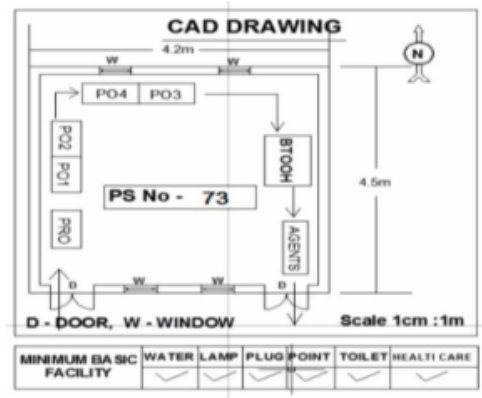

নির্বাচক নিবন্ধন আধিকারিকের স্বাক্ষর

Nazri Naksha

Google Map View

Polling Station Building Front View

Polling Station Front View

Cad View

Key MAP View

1 নাম : ফুলশ্রী সিংহ স্বামীর নাম: প্রভাস সিংহ বাড়ির নং : n0153 বয়স : 37 লিঙ্গ : মহিলা	KTT4521373 ফটো উপলব্ধ	2 নাম : গোলশ্রী সিংহ পিতার নাম: কেকারু সিংহ বাড়ির নং : n0045 বয়স : 69 লিঙ্গ : মহিলা	WB/04/028/060357 ফটো উপলব্ধ	3 নাম : ধনদেব বর্মন পিতার নাম: নাগেন্দ্র নাথ বর্মন বাড়ির নং : না বয়স : 44 লিঙ্গ : পুরুষ	XFV1770841 ফটো উপলব্ধ
4 নাম : পিন্টু কুমার রাম পিতার নাম: গেনা রাম বাড়ির নং : n0030 বয়স : 30 লিঙ্গ : পুরুষ	XFV1189604 ফটো উপলব্ধ	5 নাম : চনো রাম স্বামীর নাম: বৃধু রাম বাড়ির নং : n0029 বয়স : 44 লিঙ্গ : মহিলা	XFV0165274 ফটো উপলব্ধ	6 নাম : ধানমুক্তি রাম স্বামীর নাম: গেনা রাম বাড়ির নং : n0030 বয়স : 57 লিঙ্গ : মহিলা	KTT0093229 ফটো উপলব্ধ
7 নাম : মনু রাম পিতার নাম: গেনা রাম বাড়ির নং : n0030 বয়স : 37 লিঙ্গ : পুরুষ	XFV0668194 ফটো উপলব্ধ	8 নাম : ভগীরাম রাম পিতার নাম: কালীচরণ রাম বাড়ির নং : n0029 বয়স : 76 লিঙ্গ : পুরুষ	KTT0093195 ফটো উপলব্ধ	9 নাম : গেনা রাম পিতার নাম: চুরি রাম বাড়ির নং : n0030 বয়স : 59 লিঙ্গ : পুরুষ	KTT0093211 ফটো উপলব্ধ
10 নাম : বৃধু রাম পিতার নাম: ভগিরথ রাম বাড়ির নং : n0029 বয়স : 46 লিঙ্গ : পুরুষ	KTT4175964 ফটো উপলব্ধ	11 নাম : দীপু চন্দ্র সিংহ পিতার নাম: নির্মল চন্দ্র সিংহ বাড়ির নং : n0175 বয়স : 28 লিঙ্গ : পুরুষ	XFV1471655 ফটো উপলব্ধ	12 নাম : ললিতা সিংহ পিতার নাম: সুন্দর মোহন সিংহ বাড়ির নং : n0034 বয়স : 28 লিঙ্গ : মহিলা	XFV1378967 ফটো উপলব্ধ
13 নাম : রাহুল সিংহ পিতার নাম: বরুলাল সিংহ বাড়ির নং : n0026 বয়স : 28 লিঙ্গ : পুরুষ	XFV1378876 ফটো উপলব্ধ	14 নাম : তুলা সিংহ পিতার নাম: বেলেক সিংহ বাড়ির নং : n0181 বয়স : 27 লিঙ্গ : পুরুষ	XFV1471713 ফটো উপলব্ধ	15 নাম : অপর্ণা সিংহ স্বামীর নাম: অধর চন্দ্র সিংহ বাড়ির নং : n0016 বয়স : 44 লিঙ্গ : মহিলা	KTT3286739 ফটো উপলব্ধ
16 নাম : চম্পাবতী সিংহ স্বামীর নাম: স্বদেশ সিংহ বাড়ির নং : n0016 বয়স : 46 লিঙ্গ : মহিলা	KTT3719044 ফটো উপলব্ধ	17 নাম : সুশেন সিংহ পিতার নাম: রনদেব সিংহ বাড়ির নং : n0002 বয়স : 50 লিঙ্গ : পুরুষ	KTT3719176 ফটো উপলব্ধ	18 নাম : চিরতা সিংহ স্বামীর নাম: শুধাম সিংহ বাড়ির নং : n0037 বয়স : 57 লিঙ্গ : মহিলা	KTT0093641 ফটো উপলব্ধ
19 নাম : অরুণা সিংহ স্বামীর নাম: তিনতালু সিংহ বাড়ির নং : এন0000 বয়স : 25 লিঙ্গ : মহিলা	XFV1633023 ফটো উপলব্ধ	20 নাম : কৌশিক সিংহ পিতার নাম: রঞ্জীত কুমার সিংহ বাড়ির নং : নং বয়স : 21 লিঙ্গ : পুরুষ	XFV2104677 ফটো উপলব্ধ	21 নাম : বিশ্ব নাথ সিংহ পিতার নাম: শিবলাল সিংহ বাড়ির নং : n0032 বয়স : 30 লিঙ্গ : পুরুষ	XFV1189570 ফটো উপলব্ধ
22 নাম : জুটিলা সিংহ স্বামীর নাম: যুবরাজ সিংহ বাড়ির নং : n0195 বয়স : 29 লিঙ্গ : মহিলা	XFV1291053 ফটো উপলব্ধ	23 নাম : বিমলা সিংহ স্বামীর নাম: রবীলাল সিংহ বাড়ির নং : n0191 বয়স : 56 লিঙ্গ : মহিলা	WB/04/028/084469 ফটো উপলব্ধ	24 নাম : ভালোশ্রী সিংহ স্বামীর নাম: বিকাশ সিংহ বাড়ির নং : n0023 বয়স : 53 লিঙ্গ : মহিলা	KTT0093500 ফটো উপলব্ধ
25 নাম : কমলা সিংহ স্বামীর নাম: জিগেশ সিংহ বাড়ির নং : n0033 বয়স : 35 লিঙ্গ : মহিলা	XFV0668178 ফটো উপলব্ধ	26 নাম : বিদ্যামোহন সিংহ পিতার নাম: ভূমর সিংহ বাড়ির নং : n0034 বয়স : 57 লিঙ্গ : পুরুষ	KTT2576130 ফটো উপলব্ধ	27 নাম : রঞ্জনা সিংহ স্বামীর নাম: ধলা সিংহ বাড়ির নং : n0011 বয়স : 53 লিঙ্গ : মহিলা	WB/04/028/054402 ফটো উপলব্ধ
28 নাম : ঘাং সিংহ পিতার নাম: চাকাতু সিংহ বাড়ির নং : n0019 বয়স : 64 লিঙ্গ : পুরুষ	KTT0093526 ফটো উপলব্ধ	29 নাম : রূপশ্রী সিংহ স্বামীর নাম: রসিকলাল সিংহ বাড়ির নং : n0012 বয়স : 70 লিঙ্গ : মহিলা	KTT0094052 ফটো উপলব্ধ	30 নাম : নমিতা সিংহ স্বামীর নাম: সঞ্জীব কুমার সিংহ বাড়ির নং : n0012 বয়স : 30 লিঙ্গ : মহিলা	XFV1189562 ফটো উপলব্ধ