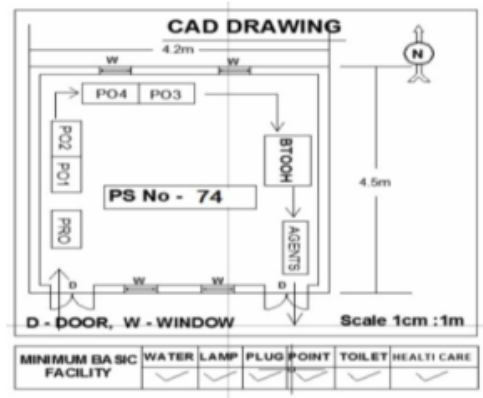

নির্বাচক নিবন্ধন আধিকারিকের স্বাক্ষর

Nazri Naksha

Google Map View

Polling Station Building Front View

Polling Station Front View

Cad View

Key MAP View

1 নাম : মহঃ রহিমুদ্দীন পিতার নাম: আলিমুদ্দীন বাড়ির নং : n0007 বয়স : 52 লিঙ্গ : পুরুষ	KTT1889674 ফটো উপলব্ধ	2 নাম : শাহেদা খাতুন স্বামীর নাম: মহঃ রহিমুদ্দীন বাড়ির নং : n0007 বয়স : 52 লিঙ্গ : মহিলা	XFV1293281 ফটো উপলব্ধ	3 নাম : মহিতন খাতুন স্বামীর নাম: আব্দুল কাশিম বাড়ির নং : n0245 বয়স : 43 লিঙ্গ : মহিলা	KTT3285731 ফটো উপলব্ধ
4 নাম : সাকিব আলম পিতার নাম: হাফিজুদ্দীন বাড়ির নং : n0027 বয়স : 38 লিঙ্গ : পুরুষ	XFV0843342 ফটো উপলব্ধ	5 নাম : বিবি কুলসুমা খাতুন স্বামীর নাম: কলিমুদ্দীন বাড়ির নং : n0011 বয়স : 66 লিঙ্গ : মহিলা	KTT0087965 ফটো উপলব্ধ	6 নাম : নূর জাহেদা খাতুন পিতার নাম: আব্দুল হক বাড়ির নং : n0004 বয়স : 28 লিঙ্গ : পুরুষ	XFV1379387 ফটো উপলব্ধ
7 নাম : আলাউদ্দীন পিতার নাম: হাসিমুদ্দীন বাড়ির নং : n0024 বয়স : 59 লিঙ্গ : পুরুষ	KTT0087858 ফটো উপলব্ধ	8 নাম : হাপিনা খাতুন স্বামীর নাম: আলাউদ্দীন বাড়ির নং : n0024 বয়স : 53 লিঙ্গ : মহিলা	KTT1892892 ফটো উপলব্ধ	9 নাম : সজিনা খাতুন স্বামীর নাম: জয়নাল হক বাড়ির নং : নং বয়স : 27 লিঙ্গ : মহিলা	XFV1758481 ফটো উপলব্ধ
10 নাম : আব্দুল লতিফ পিতার নাম: মেরকেতু বাড়ির নং : n0030 বয়স : 49 লিঙ্গ : পুরুষ	KTT3718269 ফটো উপলব্ধ	11 নাম : বিবি ফতেমা খাতুন স্বামীর নাম: মহঃ আমিরুল হক বাড়ির নং : n0016 বয়স : 65 লিঙ্গ : মহিলা	KTT0087817 ফটো উপলব্ধ	12 নাম : মেরাজুন্নেছাম পিতার নাম: আমিরুল হক বাড়ির নং : n0016 বয়স : 36 লিঙ্গ : পুরুষ	XFV1189984 ফটো উপলব্ধ
13 নাম : ফাইজুল হক পিতার নাম: বচ্চই বাড়ির নং : 153 বয়স : 69 লিঙ্গ : পুরুষ	KTT0088377 ফটো উপলব্ধ	14 নাম : সাহেরা খাতুন পিতার নাম: কলিমুদ্দীন বাড়ির নং : n0011 বয়স : 34 লিঙ্গ : মহিলা	XFV1293299 ফটো উপলব্ধ	15 নাম : রব্বুল আলম পিতার নাম: কলিমুদ্দীন বাড়ির নং : n0011 বয়স : 31 লিঙ্গ : পুরুষ	XFV1293208 ফটো উপলব্ধ
16 নাম : মহঃ হাকিমুদ্দীন পিতার নাম: হাসিরুদ্দীন বাড়ির নং : n0012 বয়স : 52 লিঙ্গ : পুরুষ	KTT3718400 ফটো উপলব্ধ	17 নাম : সবোদা খাতুন স্বামীর নাম: নূরুল হুদা বাড়ির নং : n0028 বয়স : 57 লিঙ্গ : মহিলা	XFV2200723 ফটো উপলব্ধ	18 নাম : মহঃ ইসমাইল পিতার নাম: হাফিজুদ্দীন বাড়ির নং : n0027 বয়স : 38 লিঙ্গ : পুরুষ	KTT4176566 ফটো উপলব্ধ
19 নাম : কাইজার আলম পিতার নাম: নূরুল হুদা বাড়ির নং : n0028 বয়স : 43 লিঙ্গ : পুরুষ	KTT3286028 ফটো উপলব্ধ	20 নাম : মহঃ রাজিব আলম পিতার নাম: মহঃ নূরুল হুদা বাড়ির নং : n0028 বয়স : 39 লিঙ্গ : পুরুষ	KTT4092102 ফটো উপলব্ধ	21 নাম : হালিমা খাতুন পিতার নাম: মহঃ নূরুল হুদা বাড়ির নং : n0028 বয়স : 33 লিঙ্গ : মহিলা	XFV0951855 ফটো উপলব্ধ
22 নাম : সেহেরুন খাতুন পিতার নাম: চাকুল মহঃ বাড়ির নং : n0031 বয়স : 31 লিঙ্গ : মহিলা	XFV1061753 ফটো উপলব্ধ	23 নাম : খাতিজা খাতুন স্বামীর নাম: আব্দুল লতিফ বাড়ির নং : n0030 বয়স : 42 লিঙ্গ : মহিলা	KTT3662699 ফটো উপলব্ধ	24 নাম : পারবিনা খাতুন স্বামীর নাম: মহঃ জাগির বাড়ির নং : n0033 বয়স : 47 লিঙ্গ : মহিলা	KTT1890680 ফটো উপলব্ধ
25 নাম : সফিয়া খাতুন স্বামীর নাম: রসিদ বাড়ির নং : n0021 বয়স : 39 লিঙ্গ : মহিলা	XFV1379445 ফটো উপলব্ধ	26 নাম : মহঃ কামরুল হক পিতার নাম: মজিরুদ্দীন বাড়ির নং : n0013 বয়স : 65 লিঙ্গ : পুরুষ	KTT0087940 ফটো উপলব্ধ	27 নাম : সাহেলা খাতুন স্বামীর নাম: কাদিরুল হক বাড়ির নং : n0010 বয়স : 38 লিঙ্গ : মহিলা	XFV0725515 ফটো উপলব্ধ
28 নাম : হাসেনা আক্তা পিতার নাম: আমিরুল হক বাড়ির নং : n0016 বয়স : 38 লিঙ্গ : পুরুষ	XFV0164558 ফটো উপলব্ধ	29 নাম : আব্দুল করিম পিতার নাম: মহিমুদ্দীন বাড়ির নং : n0027 বয়স : 54 লিঙ্গ : পুরুষ	WB/04/028/057052 ফটো উপলব্ধ	30 নাম : মজবুল রহমান পিতার নাম: মহিমুদ্দীন বাড়ির নং : n0027 বয়স : 52 লিঙ্গ : পুরুষ	KTT1891118 ফটো উপলব্ধ