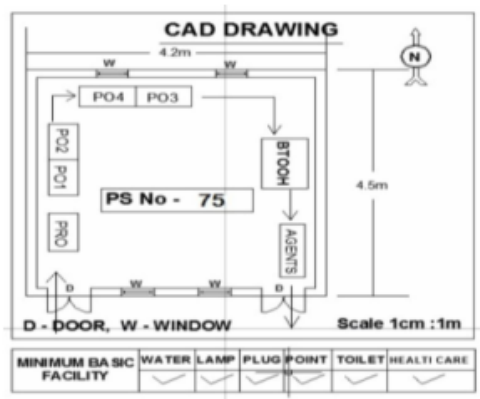

নির্বাচক নিবন্ধন আধিকারিকের স্বাক্ষর

Nazri Naksha

Google Map View

Polling Station Building Front View

Polling Station Front View

Cad View

Key MAP View

1	XFV1792878	ফটো উপলব্ধ	নাম : সুনীতা রয় পিতার নাম: সুনীল রয় বাড়ির নং : N0041 বয়স : 24 লিঙ্গ : মহিলা
2	XFV1894294	ফটো উপলব্ধ	নাম : সামসাদ পিতার নাম: দারাবুদদীন বাড়ির নং : না বয়স : 23 লিঙ্গ : মহিলা
3	XFV1063155	ফটো উপলব্ধ	নাম : স্বাগতা ভাওয়াল পিতার নাম: সুবল ভাওয়াল বাড়ির নং : নং বয়স : 33 লিঙ্গ : মহিলা
4	XFV1190461	ফটো উপলব্ধ	নাম : সাধনা দেবী স্বামীর নাম: মুন্না প্রসাদ গুপ্তা বাড়ির নং : n0295 বয়স : 44 লিঙ্গ : মহিলা
5	XFV1791904	ফটো উপলব্ধ	নাম : অনীতা রয় পিতার নাম: সুনীল রয় বাড়ির নং : N0041 বয়স : 27 লিঙ্গ : মহিলা
6	TQF1601855	ফটো উপলব্ধ	নাম : শিবানী দাস রয় স্বামীর নাম: সুব্রত রয় বাড়ির নং : শ্রীকৃষ্ণপুর বয়স : 34 লিঙ্গ : মহিলা
7	XFV1293679	ফটো উপলব্ধ	নাম : মান্নি সরকার (হাওলাদার) স্বামীর নাম: দুখিরাম হাওলাদার বাড়ির নং : n0201 বয়স : 37 লিঙ্গ : মহিলা
8	WB/04/028/117174	ফটো উপলব্ধ	নাম : শঙ্কর রায় পিতার নাম: উপেন রায় বাড়ির নং : n0041 বয়স : 52 লিঙ্গ : পুরুষ
9	KTT1554153	ফটো উপলব্ধ	নাম : মমতা রায় স্বামীর নাম: শংকর রায় বাড়ির নং : n0041 বয়স : 48 লিঙ্গ : মহিলা
10	JGJ4612099	ফটো উপলব্ধ	নাম : দুখিরাম হাওলাদার পিতার নাম: হরি হাওলাদার বাড়ির নং : n0201 বয়স : 42 লিঙ্গ : পুরুষ
11	RFR1937895	ফটো উপলব্ধ	নাম : বিউটি সাহা মজুমদার স্বামীর নাম: সুমন মজুমদার বাড়ির নং : শ্রীকৃষ্ণপুর কলোনী বয়স : 25 লিঙ্গ : মহিলা
12	XFV1472547	ফটো উপলব্ধ	নাম : মন্টি (পাল) কুন্ডু স্বামীর নাম: সুমন পাল বাড়ির নং : n0250 বয়স : 28 লিঙ্গ : মহিলা
13	XFV0852780	ফটো উপলব্ধ	নাম : সুনীতি (মিল্লী) পোদ্দার স্বামীর নাম: সুভাষ পোদ্দার বাড়ির নং : n0208 বয়স : 47 লিঙ্গ : মহিলা
14	KTT4147377	ফটো উপলব্ধ	নাম : রাশী বা অধিকারী স্বামীর নাম: ভূপতি অধিকারী বাড়ির নং : n0188 বয়স : 49 লিঙ্গ : মহিলা
15	XFV1788280	ফটো উপলব্ধ	নাম : বিশাল অধিকারী পিতার নাম: ভূপতি অধিকারী বাড়ির নং : nং0188 বয়স : 24 লিঙ্গ : পুরুষ
16	KTT3744224	ফটো উপলব্ধ	নাম : ভূপতি অধিকারী পিতার নাম: ভূপেন অধিকারী বাড়ির নং : n0188 বয়স : 53 লিঙ্গ : পুরুষ
17	XFV1787449	ফটো উপলব্ধ	নাম : বীণা কুণ্ডু স্বামীর নাম: ভবতোষ কুণ্ডু বাড়ির নং : N0257 বয়স : 36 লিঙ্গ : মহিলা
18	KTT1553486	ফটো উপলব্ধ	নাম : আরতীরানী কুন্ডু স্বামীর নাম: গোবিন্দ চন্দ্র কুন্ডু বাড়ির নং : n0001 বয়স : 61 লিঙ্গ : মহিলা
19	XFV1472109	ফটো উপলব্ধ	নাম : নিখিল কুন্ডু পিতার নাম: শিব কুন্ডু বাড়ির নং : n0232 বয়স : 28 লিঙ্গ : পুরুষ
20	KTT4098257	ফটো উপলব্ধ	নাম : সুধীর কুণ্ডু পিতার নাম: গোবিন্দ চন্দ্র কুণ্ডু বাড়ির নং : n0001 বয়স : 40 লিঙ্গ : পুরুষ
21	XFV1190628	ফটো উপলব্ধ	নাম : পূজা দত্ত কুন্ডু স্বামীর নাম: সুধীর কুন্ডু বাড়ির নং : n0001 বয়স : 33 লিঙ্গ : মহিলা
22	KTT0192443	ফটো উপলব্ধ	নাম : শুকলা কর স্বামীর নাম: মলিন কর বাড়ির নং : n0181 বয়স : 50 লিঙ্গ : মহিলা
23	XFV1666270	ফটো উপলব্ধ	নাম : মিতা কর পিতার নাম: মলিন কর বাড়ির নং : এন0000 বয়স : 25 লিঙ্গ : মহিলা
24	KTT0192435	ফটো উপলব্ধ	নাম : মলিন কর পিতার নাম: সুরেন্দ্র কর বাড়ির নং : n0181 বয়স : 56 লিঙ্গ : পুরুষ
25	KTT2518900	ফটো উপলব্ধ	নাম : মুন্নাপ্রসাদ গুপ্তা পিতার নাম: রামবৃক্ষ গুপ্তা বাড়ির নং : n0298 বয়স : 56 লিঙ্গ : পুরুষ
26	XFV1190453	ফটো উপলব্ধ	নাম : অঙ্কিত গুপ্তা পিতার নাম: মুন্না প্রসাদ গুপ্তা বাড়ির নং : n0294 বয়স : 31 লিঙ্গ : পুরুষ
27	XFV1190511	ফটো উপলব্ধ	নাম : লিপিকা মন্ডল ঘরামী স্বামীর নাম: সুকদেব ঘরামী বাড়ির নং : n0002 বয়স : 32 লিঙ্গ : মহিলা
28	XFV0852806	ফটো উপলব্ধ	নাম : সুকদেব ঘরামী পিতার নাম: অমল ঘরামী বাড়ির নং : n0002 বয়স : 33 লিঙ্গ : পুরুষ
29	XFV1293760	ফটো উপলব্ধ	নাম : উত্তম ঘরামী পিতার নাম: পরিমল ঘরামী বাড়ির নং : n0004 বয়স : 29 লিঙ্গ : পুরুষ
30	WB/04/028/117559	ফটো উপলব্ধ	নাম : অমল ঘরামী পিতার নাম: যামিনী ঘরামী বাড়ির নং : n0002 বয়স : 68 লিঙ্গ : পুরুষ