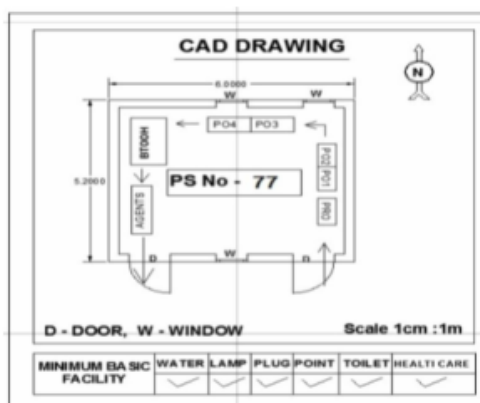

নির্বাচক নিবন্ধন আধিকারিকের স্বাক্ষর

Nazri Naksha

Google Map View

Polling Station Building Front View

Polling Station Front View

Cad View

Key MAP View

1	XFV1380732	নাম : মহঃ মুমতাজ আলী পিতার নাম : মকবুল হুসেন বাড়ির নং : n0024 বয়স : 30 লিঙ্গ : পুরুষ	ফটো উপলব্ধ	2	XFV1813765	নাম : হাসনারা বেগম স্বামীর নাম : মহঃ মুমতাজ আলি বাড়ির নং : নং বয়স : 31 লিঙ্গ : মহিলা	ফটো উপলব্ধ	3	XFV1064088	নাম : শরবানু স্বামীর নাম : জাহিরুদ্দিন বাড়ির নং : n0032 বয়স : 40 লিঙ্গ : মহিলা	ফটো উপলব্ধ
4	XFV0851964	নাম : মোহাম্মদ হক পিতার নাম : আলিমুদ্দিন বাড়ির নং : n0020 বয়স : 39 লিঙ্গ : পুরুষ	ফটো উপলব্ধ	5	KTT3742400	নাম : সমিম পিতার নাম : জমিরুদ্দিন বাড়ির নং : n0004 বয়স : 52 লিঙ্গ : পুরুষ	ফটো উপলব্ধ	6	XFV1719582	নাম : তহরুন পিতার নাম : ফিদি হোসেন বাড়ির নং : n0021 বয়স : 56 লিঙ্গ : পুরুষ	ফটো উপলব্ধ
7	WB/04/028/108575	নাম : জুলফকার পিতার নাম : সাহাবুদ্দিন বাড়ির নং : n0005 বয়স : 71 লিঙ্গ : পুরুষ	ফটো উপলব্ধ	8	XFV1191865	নাম : সাহনাবাজ পিতার নাম : জুলফকার বাড়ির নং : n0005 বয়স : 31 লিঙ্গ : পুরুষ	ফটো উপলব্ধ	9	XFV0248211	নাম : সালমা স্বামীর নাম : জহনুল বাড়ির নং : n0005 বয়স : 39 লিঙ্গ : মহিলা	ফটো উপলব্ধ
10	KTT3742434	নাম : সহর বানু স্বামীর নাম : জুলফকার বাড়ির নং : পশ্চিম চাপাসার, বয়স : 55 লিঙ্গ : মহিলা	ফটো উপলব্ধ	11	XFV1845916	নাম : সালেগুন নেসা স্বামীর নাম : মোহাম্মদ সফি.ক বাড়ির নং : n0052 বয়স : 51 লিঙ্গ : মহিলা	ফটো উপলব্ধ	12	XFV0851972	নাম : মোহাম্মদ সাজিদ আলম পিতার নাম : মেহেদী বাড়ির নং : n0028 বয়স : 38 লিঙ্গ : পুরুষ	ফটো উপলব্ধ
13	XFV0737080	নাম : জামাল মহম্মদ পিতার নাম : আব্দুল মজিদ বাড়ির নং : n0107 বয়স : 36 লিঙ্গ : পুরুষ	ফটো উপলব্ধ	14	XFV2041960	নাম : ইসরত স্বামীর নাম : সাহেব বাড়ির নং : এন0025 বয়স : 28 লিঙ্গ : মহিলা	ফটো উপলব্ধ	15	XFV2056588	নাম : ফ. বীনা স্বামীর নাম : মোহাম্মদ মদনিসার বাড়ির নং : এন0028 বয়স : 22 লিঙ্গ : মহিলা	ফটো উপলব্ধ
16	XFV1812254	নাম : মহঃ আসলাম পিতার নাম : আব্দুল মজিদ বাড়ির নং : নং বয়স : 26 লিঙ্গ : পুরুষ	ফটো উপলব্ধ	17	XFV1896851	নাম : ফৌজিয়া বাবি পিতার নাম : মহঃ জামিল আকতার বাড়ির নং : এন0001 বয়স : 23 লিঙ্গ : মহিলা	ফটো উপলব্ধ	18	XFV1191931	নাম : মহঃ খালেক পিতার নাম : মহঃ আলামত হুসেন বাড়ির নং : n0053 বয়স : 33 লিঙ্গ : পুরুষ	ফটো উপলব্ধ
19	XFV1191956	নাম : রুমিলা স্বামীর নাম : মহঃ আজাদ বাড়ির নং : n0060 বয়স : 39 লিঙ্গ : মহিলা	ফটো উপলব্ধ	20	KTT4527701	নাম : মফিজ ইসলাম পিতার নাম : কুতুব আলি বাড়ির নং : n0041 বয়স : 37 লিঙ্গ : পুরুষ	ফটো উপলব্ধ	21	XFV1063940	নাম : জাবিদ পিতার নাম : কমরুজ্জামা বাড়ির নং : n0018 বয়স : 31 লিঙ্গ : পুরুষ	ফটো উপলব্ধ
22	XFV0852152	নাম : সুলতানা বেগম স্বামীর নাম : ওজাহিদ বাড়ির নং : n0018 বয়স : 37 লিঙ্গ : মহিলা	ফটো উপলব্ধ	23	XFV0736926	নাম : সঞ্জীত পাল পিতার নাম : যাদ মোহন পাল বাড়ির নং : n0029 বয়স : 38 লিঙ্গ : পুরুষ	ফটো উপলব্ধ	24	XFV0736934	নাম : মহঃ মজরুল হক পিতার নাম : মহঃ পাজির বাড়ির নং : n0033 বয়স : 38 লিঙ্গ : পুরুষ	ফটো উপলব্ধ
25	WB/04/028/108166	নাম : মসিদন স্বামীর নাম : মহঃ আলী বাড়ির নং : n0102 বয়স : 76 লিঙ্গ : মহিলা	ফটো উপলব্ধ	26	XFV1063734	নাম : মহঃ আসলাম পিতার নাম : মহঃ আলী বাড়ির নং : n0102 বয়স : 37 লিঙ্গ : পুরুষ	ফটো উপলব্ধ	27	WB/04/028/108273	নাম : আনসারুল হক পিতার নাম : খের মহঃ বাড়ির নং : n0029 বয়স : 49 লিঙ্গ : পুরুষ	ফটো উপলব্ধ
28	WB/04/028/108085	নাম : সুভান পিতার নাম : রহমান বাড়ির নং : n0032 বয়স : 61 লিঙ্গ : পুরুষ	ফটো উপলব্ধ	29	KTT3309549	নাম : জাহিরুদ্দিন পিতার নাম : সুবান বাড়ির নং : n0032 বয়স : 49 লিঙ্গ : পুরুষ	ফটো উপলব্ধ	30	XFV1527969	নাম : সাহারুন নেসা স্বামীর নাম : মহঃ কাদের বাড়ির নং : n0145 বয়স : 29 লিঙ্গ : মহিলা	ফটো উপলব্ধ