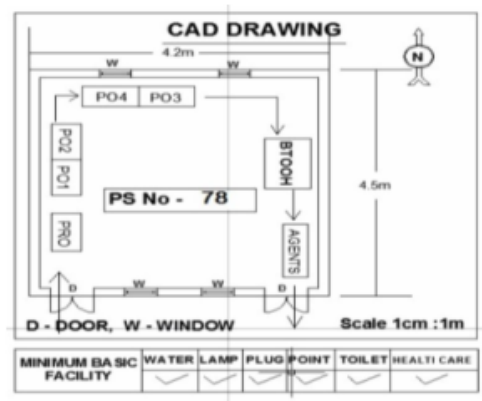

নির্বাচক নিবন্ধন আধিকারিকের স্বাক্ষর

Nazri Naksha

Google Map View

Polling Station Building Front View

Polling Station Front View

Cad View

Key MAP View

1	XFV1670439	ফটো উপলব্ধ	2	XFV1557271	ফটো উপলব্ধ	3	XFV1817865	ফটো উপলব্ধ
নাম : রাজেশ্বর সিংহ পিতার নাম: রতন সিংহ বাড়ির নং : এন0080 বয়স : 25 লিঙ্গ : পুরুষ			নাম : রহিমুল্লাহ পিতার নাম: জলিলুর রহমান বাড়ির নং : নং বয়স : 31 লিঙ্গ : পুরুষ			নাম : বারনা সিংহ স্বামীর নাম: দোমাণ্ড সিংহ বাড়ির নং : নং বয়স : 33 লিঙ্গ : মহিলা		
4	XFV1194083	ফটো উপলব্ধ	5	XFV1667500	ফটো উপলব্ধ	6	XFV1670413	ফটো উপলব্ধ
নাম : ভগত সিংহ পিতার নাম: খগেন সিংহ বাড়ির নং : এন0000 বয়স : 32 লিঙ্গ : পুরুষ			নাম : মনোজী শর্মা (সিংহ) স্বামীর নাম: দিলীপ সিংহ বাড়ির নং : এন0000 বয়স : 31 লিঙ্গ : মহিলা			নাম : জোৎস্না সিংহ স্বামীর নাম: শ্যামল সিংহ বাড়ির নং : এন0700 বয়স : 35 লিঙ্গ : মহিলা		
7	KTT4589719	ফটো উপলব্ধ	8	TQF1454297	ফটো উপলব্ধ	9	XFV1818475	ফটো উপলব্ধ
নাম : ভাস্কর চক্রবর্তী পিতার নাম: শৈলেন চক্রবর্তী বাড়ির নং : n0069 বয়স : 61 লিঙ্গ : পুরুষ			নাম : বুলবুলি বর্মন পিতার নাম: নিখিল চন্দ্র বর্মন বাড়ির নং : এন0041 বয়স : 29 লিঙ্গ : মহিলা			নাম : খাস্তা পাল স্বামীর নাম: চনাডুবু পাল বাড়ির নং : N0226 বয়স : 63 লিঙ্গ : মহিলা		
10	XFV1670678	ফটো উপলব্ধ	11	XFV1820471	ফটো উপলব্ধ	12	XFV1611805	ফটো উপলব্ধ
নাম : সেফালি সিংহ স্বামীর নাম: বাবুরায় সিংহ বাড়ির নং : এন0000 বয়স : 34 লিঙ্গ : মহিলা			নাম : উষা পাল পিতার নাম: বানু পাল বাড়ির নং : নং বয়স : 31 লিঙ্গ : মহিলা			নাম : শ্রীতি সিংহ পিতার নাম: ফাগু সিংহ বাড়ির নং : খুতিপখোর বয়স : 26 লিঙ্গ : মহিলা		
13	XFV1670488	ফটো উপলব্ধ	14	KTT3366713	ফটো উপলব্ধ	15	XFV1473487	ফটো উপলব্ধ
নাম : বিবেক চন্দ্র সিংহ পিতার নাম: দুলাল চন্দ্র সিংহ বাড়ির নং : এন0000 বয়স : 25 লিঙ্গ : পুরুষ			নাম : নারায়ন ঘোষ পিতার নাম: জীতেন্দ্র নাথ ঘোষ বাড়ির নং : n0302 বয়স : 59 লিঙ্গ : পুরুষ			নাম : সুনীমেশ দাস পিতার নাম: জেমস দাস বাড়ির নং : n0092 বয়স : 27 লিঙ্গ : পুরুষ		
16	XFV1565605	ফটো উপলব্ধ	17	XFV1473453	ফটো উপলব্ধ	18	XFV1192632	ফটো উপলব্ধ
নাম : সতিকা পাল পিতার নাম: বাহাদুর পাল বাড়ির নং : n0003 বয়স : 26 লিঙ্গ : মহিলা			নাম : বিশ্বজিত পাল পিতার নাম: বেল পাল বাড়ির নং : n0004 বয়স : 27 লিঙ্গ : পুরুষ			নাম : শকুন্তলা পাল পিতার নাম: বাহাদুর পাল বাড়ির নং : n0003 বয়স : 30 লিঙ্গ : মহিলা		
19	XFV1680792	ফটো উপলব্ধ	20	XFV1565621	ফটো উপলব্ধ	21	KTT2525871	ফটো উপলব্ধ
নাম : মামনি সিংহ পাল স্বামীর নাম: প্রবাস পাল বাড়ির নং : এন0272 বয়স : 27 লিঙ্গ : মহিলা			নাম : সমর পাল পিতার নাম: প্রদীপ পাল বাড়ির নং : n0007 বয়স : 26 লিঙ্গ : পুরুষ			নাম : সুনিতী পাল স্বামীর নাম: হাবারাম পাল বাড়ির নং : n0011 বয়স : 46 লিঙ্গ : মহিলা		
22	XFV1565670	ফটো উপলব্ধ	23	XFV2048965	ফটো উপলব্ধ	24	WB/04/028/114167	ফটো উপলব্ধ
নাম : রঞ্জনা পাল স্বামীর নাম: পরিমল পাল বাড়ির নং : n0011 বয়স : 26 লিঙ্গ : মহিলা			নাম : অজিত পাল পিতার নাম: সুভাষ চন্দ্র পাল বাড়ির নং : এন0002 বয়স : 22 লিঙ্গ : পুরুষ			নাম : লক্ষী পাল অন্যান্য: বানু পাল বাড়ির নং : n0001 বয়স : 57 লিঙ্গ : মহিলা		
25	XFV1064930	ফটো উপলব্ধ	26	WB/04/028/114339	ফটো উপলব্ধ	27	WB/04/028/114106	ফটো উপলব্ধ
নাম : নমিতা পাল স্বামীর নাম: অজয় পাল বাড়ির নং : n0001 বয়স : 33 লিঙ্গ : মহিলা			নাম : সুভাষ চন্দ্র পাল পিতার নাম: সর্বাঙ্গ পাল বাড়ির নং : n0002 বয়স : 66 লিঙ্গ : পুরুষ			নাম : দুনোদেবী পাল অন্যান্য: বাহাদুররাম পাল বাড়ির নং : n0003 বয়স : 59 লিঙ্গ : মহিলা		
28	XFV0670208	ফটো উপলব্ধ	29	KTT3742020	ফটো উপলব্ধ	30	XFV0958694	ফটো উপলব্ধ
নাম : রাজু পাল পিতার নাম: ভুলুরাম পাল বাড়ির নং : n0005 বয়স : 36 লিঙ্গ : পুরুষ			নাম : সঞ্জয় পাল পিতার নাম: ভূপেন্দ্র পাল বাড়ির নং : n0006 বয়স : 40 লিঙ্গ : পুরুষ			নাম : সঞ্জিত পাল পিতার নাম: ভূপেন্দ্র পাল বাড়ির নং : n0006 বয়স : 32 লিঙ্গ : পুরুষ		