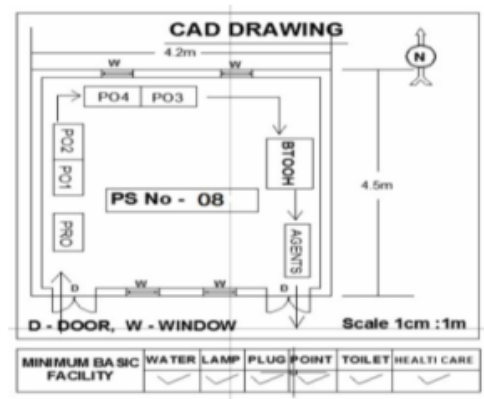

নির্বাচক নিবন্ধন আধিকারিকের স্বাক্ষর

Nazri Naksha

Google Map View

Polling Station Building Front View

Polling Station Front View

Cad View

Key MAP View

1 নাম : নূর মহম্মদ পিতার নাম: জাক্কে মহম্মদ বাড়ির নং : n0075 বয়স : 30 লিঙ্গ : পুরুষ	XFV1153469 ফটো উপলব্ধ	2 নাম : তুরকুন স্বামীর নাম: মজবুল বাড়ির নং : n0076 বয়স : 51 লিঙ্গ : মহিলা	JGJ3751849 ফটো উপলব্ধ	3 নাম : মর্জিনা খাতুন স্বামীর নাম: খেবুল আলম বাড়ির নং : নং 011 বয়স : 31 লিঙ্গ : মহিলা	WQB0603696 ফটো উপলব্ধ
4 নাম : খতিবুল রহমান পিতার নাম: মঞ্জুল হক বাড়ির নং : নং 051 বয়স : 25 লিঙ্গ : পুরুষ	XFV1736339 ফটো উপলব্ধ	5 নাম : আনসার আলি পিতার নাম: ফজিলুদ্দিন বাড়ির নং : 28 বয়স : 23 লিঙ্গ : পুরুষ	XFV1977248 ফটো উপলব্ধ	6 নাম : তাহেরা খাতুন স্বামীর নাম: আমিন মহঃ বাড়ির নং : n0184 বয়স : 31 লিঙ্গ : মহিলা	XFV1020023 ফটো উপলব্ধ
7 নাম : পিটুন অধিকারী পিতার নাম: রাজকুমার অধিকারী বাড়ির নং : n0086 বয়স : 36 লিঙ্গ : পুরুষ	XFV0929620 ফটো উপলব্ধ	8 নাম : ফুল মহঃ পিতার নাম: লতিফ হুসেন বাড়ির নং : n0027 বয়স : 56 লিঙ্গ : পুরুষ	JGJ4969952 ফটো উপলব্ধ	9 নাম : জেহেরুল পিতার নাম: মোহাম্মদ ফরমান বাড়ির নং : এন0195 বয়স : 31 লিঙ্গ : পুরুষ	XFV1613546 ফটো উপলব্ধ
10 নাম : চসমেনুর বেগম পিতার নাম: চইনুদ্দিন বাড়ির নং : n0201 বয়স : 30 লিঙ্গ : মহিলা	XFV1271295 ফটো উপলব্ধ	11 নাম : মইমুল হক পিতার নাম: সফির বাড়ির নং : n0089 বয়স : 53 লিঙ্গ : পুরুষ	JGJ5093067 ফটো উপলব্ধ	12 নাম : মোহাম্মদ খলিল পিতার নাম: কামরুল বাড়ির নং : না63 বয়স : 25 লিঙ্গ : পুরুষ	XFV1735208 ফটো উপলব্ধ
13 নাম : জবেদা খাতুন স্বামীর নাম: ধন মহঃ বাড়ির নং : n0203 বয়স : 91 লিঙ্গ : মহিলা	JGJ2173920 ফটো উপলব্ধ	14 নাম : সুলতানা বেগম স্বামীর নাম: নূর হুসেন বাড়ির নং : n0204 বয়স : 38 লিঙ্গ : মহিলা	XFV0929745 ফটো উপলব্ধ	15 নাম : নিসার আহমেদ পিতার নাম: ফারাজ আলম বাড়ির নং : নং 062 বয়স : 27 লিঙ্গ : পুরুষ	XFV1736263 ফটো উপলব্ধ
16 নাম : মালেখা খাতুন স্বামীর নাম: তাসির বাড়ির নং : n0205 বয়স : 54 লিঙ্গ : মহিলা	JGJ2728400 ফটো উপলব্ধ	17 নাম : ইসব আলী পিতার নাম: সুকু রদি বাড়ির নং : n0077 বয়স : 47 লিঙ্গ : পুরুষ	JGJ4969077 ফটো উপলব্ধ	18 নাম : সিরাজ আলম পিতার নাম: হেকিমুদ্দিন বাড়ির নং : n0047 বয়স : 30 লিঙ্গ : পুরুষ	XFV1153402 ফটো উপলব্ধ
19 নাম : মহঃ দিলজার পিতার নাম: যাক্কে মহঃ বাড়ির নং : n0185 বয়স : 37 লিঙ্গ : পুরুষ	XFV0706762 ফটো উপলব্ধ	20 নাম : সালিম পিতার নাম: জামু মহঃ বাড়ির নং : n0087 বয়স : 53 লিঙ্গ : পুরুষ	JGJ4576641 ফটো উপলব্ধ	21 নাম : ময়রম নেসা স্বামীর নাম: মফিজুদ্দীন বাড়ির নং : n0186 বয়স : 52 লিঙ্গ : মহিলা	WB/04/027/471531 ফটো উপলব্ধ
22 নাম : সাহেরা খাতুন স্বামীর নাম: আমেরুল হক বাড়ির নং : না বয়স : 42 লিঙ্গ : মহিলা	JGJ4771721 ফটো উপলব্ধ	23 নাম : মহঃ গফুর আলম পিতার নাম: পাকু মহঃ বাড়ির নং : n0188 বয়স : 33 লিঙ্গ : পুরুষ	XFV1019926 ফটো উপলব্ধ	24 নাম : সলিম পিতার নাম: কাঙ্গুয়া বাড়ির নং : n0202 বয়স : 57 লিঙ্গ : পুরুষ	JGJ2723906 ফটো উপলব্ধ
25 নাম : আরফা খাতুন স্বামীর নাম: হাকিমুদ্দিন বাড়ির নং : n0205 বয়স : 43 লিঙ্গ : মহিলা	XFV0706846 ফটো উপলব্ধ	26 নাম : মহঃ লাল মিয়া পিতার নাম: মহঃ তাসির বাড়ির নং : n0205 বয়স : 41 লিঙ্গ : পুরুষ	JGJ4580031 ফটো উপলব্ধ	27 নাম : আনসারা বেগম স্বামীর নাম: এজরুল হক বাড়ির নং : n0046 বয়স : 34 লিঙ্গ : মহিলা	XFV1020197 ফটো উপলব্ধ
28 নাম : চানমোহন খাতুন স্বামীর নাম: ইউনুস বাড়ির নং : n0077 বয়স : 55 লিঙ্গ : মহিলা	JGJ4969051 ফটো উপলব্ধ	29 নাম : লাইকা খাতুন স্বামীর নাম: হাকিমুদ্দিন বাড়ির নং : n0047 বয়স : 64 লিঙ্গ : মহিলা	JGJ2725992 ফটো উপলব্ধ	30 নাম : সরিফত পিতার নাম: খলো মহঃ বাড়ির নং : n0209 বয়স : 74 লিঙ্গ : পুরুষ	JGJ2727873 ফটো উপলব্ধ