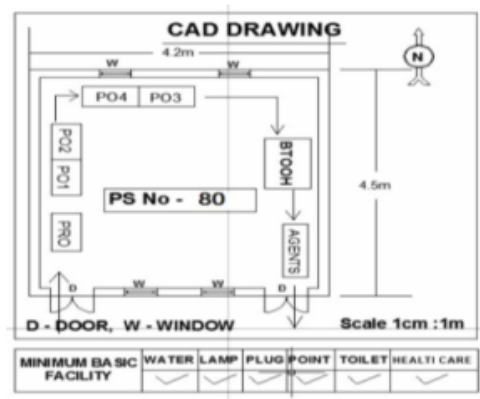

নির্বাচক নিবন্ধন আধিকারিকের স্বাক্ষর

Nazri Naksha

Google Map View

Polling Station Building Front View

Polling Station Front View

Cad View

Key MAP View

1 নাম : অমল্যা সিংহ পিতার নাম : উপেন্দ্র সিংহ বাড়ির নং : n0080 বয়স : 33 লিঙ্গ : পুরুষ	XFV0226654 ফটো উপলব্ধ	2 নাম : পিংকি সিংহ স্বামীর নাম : অমল্যা সিংহ বাড়ির নং : এন0080 বয়স : 32 লিঙ্গ : মহিলা	XFV1652544 ফটো উপলব্ধ	3 নাম : বিন্দু রাণী সিংহ স্বামীর নাম : উপেন্দ্র সিংহ বাড়ির নং : n0080 বয়স : 33 লিঙ্গ : মহিলা	XFV1826841 ফটো উপলব্ধ
4 নাম : ভোলানাথ মন্ডল মায়ের নাম : সরস্বতী মন্ডল বাড়ির নং : n0035 বয়স : 38 লিঙ্গ : পুরুষ	XFV0227751 ফটো উপলব্ধ	5 নাম : শিপ্রা মাতব্বর মন্ডল স্বামীর নাম : ভোলানাথ মন্ডল বাড়ির নং : n0035 বয়স : 37 লিঙ্গ : মহিলা	XFV1194034 ফটো উপলব্ধ	6 নাম : রঞ্জিত সিংহ পিতার নাম : রাজেন সিংহ বাড়ির নং : নং80 বয়স : 27 লিঙ্গ : পুরুষ	XFV1824788 ফটো উপলব্ধ
7 নাম : জয়ন্তী পাল স্বামীর নাম : সঞ্জয় কুমার পাল বাড়ির নং : নং167 বয়স : 30 লিঙ্গ : মহিলা	XFV1826817 ফটো উপলব্ধ	8 নাম : পলি তরফদার (কুন্ডু) স্বামীর নাম : বিধান তরফদার বাড়ির নং : n0078 বয়স : 37 লিঙ্গ : মহিলা	XFV0734145 ফটো উপলব্ধ	9 নাম : অঞ্জনা কুণ্ডু (সিকদার) স্বামীর নাম : জ্যোতিময় সিকদার বাড়ির নং : n0095 বয়স : 49 লিঙ্গ : মহিলা	JGJ4245510 ফটো উপলব্ধ
10 নাম : রনজিত কবিরাজ পিতার নাম : নীলমণী কবিরাজ বাড়ির নং : n0015 বয়স : 56 লিঙ্গ : পুরুষ	KTT3733979 ফটো উপলব্ধ	11 নাম : রাম প্রসাদ বিশ্বাস পিতার নাম : রঞ্জিত বিশ্বাস বাড়ির নং : n0015 বয়স : 26 লিঙ্গ : পুরুষ	XFV1591353 ফটো উপলব্ধ	12 নাম : শ্যাম প্রসাদ বিশ্বাস পিতার নাম : রঞ্জিত বিশ্বাস বাড়ির নং : এন0092 বয়স : 23 লিঙ্গ : পুরুষ	XFV1976448 ফটো উপলব্ধ
13 নাম : রিমা বিশ্বাস পিতার নাম : রঞ্জিত বিশ্বাস বাড়ির নং : এন00 বয়স : 20 লিঙ্গ : মহিলা	XFV2125599 ফটো উপলব্ধ	14 নাম : ফুলমণি মুরমু স্বামীর নাম : জয়ন্ত হেমব্রম বাড়ির নং : 00 বয়স : 25 লিঙ্গ : মহিলা	XFV2112472 ফটো উপলব্ধ	15 নাম : মঙ্গলি কিকু স্বামীর নাম : বাদল হেমব্রম বাড়ির নং : n0117 বয়স : 30 লিঙ্গ : মহিলা	XFV1474675 ফটো উপলব্ধ
16 নাম : রিকি গোস্বামী স্বামীর নাম : প্রসেনজিত বাল্লা বাড়ির নং : এন0018 বয়স : 25 লিঙ্গ : মহিলা	WDB2731610 ফটো উপলব্ধ	17 নাম : পায়েল তরফদার পিতার নাম : নিপু রাজ তরফদার বাড়ির নং : এন000 বয়স : 23 লিঙ্গ : মহিলা	XFV2124113 ফটো উপলব্ধ	18 নাম : দিলীপ তরফদার পিতার নাম : কান্তিক তরফদার বাড়ির নং : n0042 বয়স : 66 লিঙ্গ : পুরুষ	WB/04/028/102228 ফটো উপলব্ধ
19 নাম : বাবলী তরফদার স্বামীর নাম : বাপী তরফদার বাড়ির নং : n0041 বয়স : 36 লিঙ্গ : মহিলা	XFV0797365 ফটো উপলব্ধ	20 নাম : হিমাংগ সরকার পিতার নাম : হরিপদ সরকার বাড়ির নং : n0041 বয়স : 34 লিঙ্গ : পুরুষ	XFV0733998 ফটো উপলব্ধ	21 নাম : দেবাশিষ তরফদার পিতার নাম : নিপু রাজ তরফদার বাড়ির নং : n0052 বয়স : 27 লিঙ্গ : পুরুষ	XFV1591288 ফটো উপলব্ধ
22 নাম : নমিতা তরফদার স্বামীর নাম : দিলীপ তরফদার বাড়ির নং : n0042 বয়স : 57 লিঙ্গ : মহিলা	WB/04/028/102136 ফটো উপলব্ধ	23 নাম : চন্দনা সিংহ স্বামীর নাম : দীপক সিংহ বাড়ির নং : n0042 বয়স : 38 লিঙ্গ : মহিলা	XFV0734020 ফটো উপলব্ধ	24 নাম : অজয় তরফদার পিতার নাম : বিনয় তরফদার বাড়ির নং : n0046 বয়স : 29 লিঙ্গ : পুরুষ	XFV1295476 ফটো উপলব্ধ
25 নাম : মেনকা তরফদার স্বামীর নাম : বিনয় তরফদার বাড়ির নং : বয়স : 57 লিঙ্গ : মহিলা	WB/04/028/102502 ফটো উপলব্ধ	26 নাম : নিতু তরফদার পিতার নাম : প্রোবেশ তরফদার বাড়ির নং : না বয়স : 25 লিঙ্গ : মহিলা	XFV1822790 ফটো উপলব্ধ	27 নাম : বলাই তরফদার পিতার নাম : রামেন্দ্র তরফদার বাড়ির নং : n0075 বয়স : 66 লিঙ্গ : পুরুষ	WB/04/028/102101 ফটো উপলব্ধ
28 নাম : রাম কুণ্ডু তরফদার স্বামীর নাম : বাপা তরফদার বাড়ির নং : নং041 বয়স : 28 লিঙ্গ : মহিলা	XFV1826627 ফটো উপলব্ধ	29 নাম : নিমাই তরফদার পিতার নাম : কার্তিক তরফদার বাড়ির নং : n0041 বয়স : 73 লিঙ্গ : পুরুষ	WB/04/028/102005 ফটো উপলব্ধ	30 নাম : বার্ণা তরফদার স্বামীর নাম : নিপু রাজ তরফদার বাড়ির নং : n0052 বয়স : 45 লিঙ্গ : মহিলা	KTT3306438 ফটো উপলব্ধ