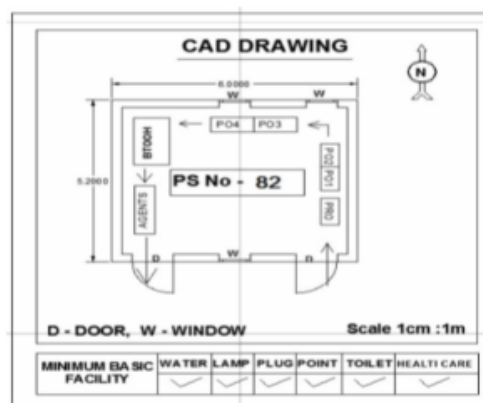

নির্বাচক নিবন্ধন আধিকারিকের স্বাক্ষর

Nazri Naksha

Google Map View

Polling Station Building Front View

Polling Station Front View

Cad View

Key MAP View

1	WB/04/028/102370	XFV1194950	3	XFV0733204	
নাম : দবিরন স্বামীর নাম: তমিজুদ্দীন বাড়ির নং : n0035 বয়স : 55 লিঙ্গ : মহিলা	ফটো উপলব্ধ	নাম : শওফতা নাজ পিতার নাম: মহঃ দবিরুদ্দিন বাড়ির নং : নং বয়স : 31 লিঙ্গ : মহিলা	ফটো উপলব্ধ	নাম : ফিরোজ আলম পিতার নাম: মহঃ মফিজুদ্দীন বাড়ির নং : n0090 বয়স : 36 লিঙ্গ : পুরুষ	ফটো উপলব্ধ
4	XFV1873678	XFV1618529	6	XFV1832641	
নাম : মজিবুদ্দীন পিতার নাম: খালিলুর রহমান বাড়ির নং : n0104 বয়স : 60 লিঙ্গ : পুরুষ	ফটো উপলব্ধ	নাম : মহঃ গোলাম রব্বানী পিতার নাম: মদক ফারুক বাড়ির নং : N0000 বয়স : 25 লিঙ্গ : পুরুষ	ফটো উপলব্ধ	নাম : গুলসানা স্বামীর নাম: নূর মহঃ বাড়ির নং : N0214 বয়স : 27 লিঙ্গ : মহিলা	ফটো উপলব্ধ
7	XFV1831866	XFV1874270	9	KTT4183604	
নাম : মসিরুল পিতার নাম: মহঃ জেনুল বাড়ির নং : N0259 বয়স : 24 লিঙ্গ : পুরুষ	ফটো উপলব্ধ	নাম : আলিয়া খাতুন স্বামীর নাম: লাল মহম্মদ বাড়ির নং : n0073 বয়স : 56 লিঙ্গ : মহিলা	ফটো উপলব্ধ	নাম : নাইমা খাতুন স্বামীর নাম: আনওয়ার আলম বাড়ির নং : n0243 বয়স : 40 লিঙ্গ : মহিলা	ফটো উপলব্ধ
10	XFV1144443	KTT4526208	12	KTT4096129	
নাম : আনসারা বেগম স্বামীর নাম: ফিরোজ আলম বাড়ির নং : n0090 বয়স : 32 লিঙ্গ : মহিলা	ফটো উপলব্ধ	নাম : মহঃ জাহিদুল পিতার নাম: মহঃ বসিরুদ্দিন বাড়ির নং : n0126 বয়স : 42 লিঙ্গ : পুরুষ	ফটো উপলব্ধ	নাম : সাহিদুল রহমান পিতার নাম: বসিরুদ্দিন বাড়ির নং : n0127 বয়স : 38 লিঙ্গ : পুরুষ	ফটো উপলব্ধ
13	XFV1543974	XFV1534593	15	XFV1534569	
নাম : নুরকেশ স্বামীর নাম: ইরফান বাড়ির নং : n0325 বয়স : 27 লিঙ্গ : মহিলা	ফটো উপলব্ধ	নাম : দিপীকা বর্মন স্বামীর নাম: সত্য বর্মন বাড়ির নং : n0294 বয়স : 29 লিঙ্গ : মহিলা	ফটো উপলব্ধ	নাম : আব্দুল মজিত পিতার নাম: হুসেইন আলি বাড়ির নং : n0291 বয়স : 28 লিঙ্গ : পুরুষ	ফটো উপলব্ধ
16	XFV1982610	XFV1873660	18	XFV1975127	
নাম : তনজনা খাতুন পিতার নাম: মজিবুদ্দীন বাড়ির নং : এন0104 বয়স : 22 লিঙ্গ : মহিলা	ফটো উপলব্ধ	নাম : মৌসুমি বেগম ফিরোজা স্বামীর নাম: দবিরুদ্দীন বাড়ির নং : n0070 বয়স : 39 লিঙ্গ : মহিলা	ফটো উপলব্ধ	নাম : রিনা শাউ স্বামীর নাম: সুরেন্দর শাউ বাড়ির নং : মাটিকুন্ডা বাজার বয়স : 31 লিঙ্গ : মহিলা	ফটো উপলব্ধ
19	XFV1195155	WB/04/028/102236	21	XFV1729201	
নাম : সুরেন্দর শাউ পিতার নাম: ফিরন শাউ বাড়ির নং : n0035 বয়স : 30 লিঙ্গ : পুরুষ	ফটো উপলব্ধ	নাম : মমিনা খাতুন স্বামীর নাম: সফির মহঃ বাড়ির নং : n0034 বয়স : 59 লিঙ্গ : মহিলা	ফটো উপলব্ধ	নাম : মহঃ রোহিদ পিতার নাম: মহঃ মফি জুদ্দীন বাড়ির নং : n0090 বয়স : 36 লিঙ্গ : পুরুষ	ফটো উপলব্ধ
22	XFV1296201	KTT4187969	24	XFV0956524	
নাম : সাবানা খাতুন পিতার নাম: ইসলাম বাড়ির নং : n0071 বয়স : 29 লিঙ্গ : মহিলা	ফটো উপলব্ধ	নাম : আলিনা খাতুন স্বামীর নাম: মনজুর আলম বাড়ির নং : এন0092 বয়স : 39 লিঙ্গ : মহিলা	ফটো উপলব্ধ	নাম : মহঃ সুরজ পিতার নাম: মহঃ সফির বাড়ির নং : n0034 বয়স : 33 লিঙ্গ : পুরুষ	ফটো উপলব্ধ
25	XFV0956797	KTT4187977	27	KTT4187910	
নাম : জামিনা স্বামীর নাম: সমসের বাড়ির নং : n0035 বয়স : 41 লিঙ্গ : মহিলা	ফটো উপলব্ধ	নাম : কফিলা খাতুন স্বামীর নাম: মনসুর আলম বাড়ির নং : এন0092 বয়স : 37 লিঙ্গ : মহিলা	ফটো উপলব্ধ	নাম : নিশার আলম পিতার নাম: ডেবো মোঃ বাড়ির নং : n0068 বয়স : 44 লিঙ্গ : পুরুষ	ফটো উপলব্ধ
28	XFV1068212	XFV2176444	30	XFV1834217	
নাম : কালু পিতার নাম: সফিরুল বাড়ির নং : n0034 বয়স : 33 লিঙ্গ : পুরুষ	ফটো উপলব্ধ	নাম : হাকিমুদ্দিন পিতার নাম: মজরুল হক বাড়ির নং : n0233 বয়স : 46 লিঙ্গ : পুরুষ	ফটো উপলব্ধ	নাম : মহঃ সাহাজান পিতার নাম: আহমদ রেজা বাড়ির নং : নং147 বয়স : 27 লিঙ্গ : পুরুষ	ফটো উপলব্ধ