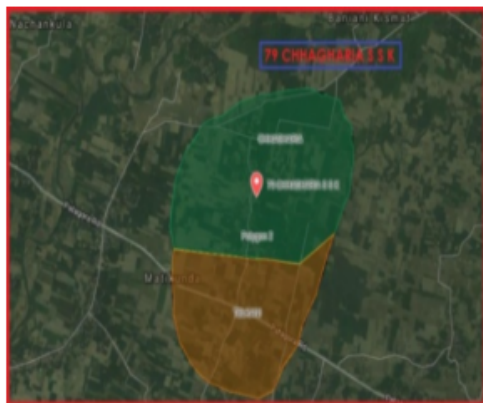

Nazri Naksha