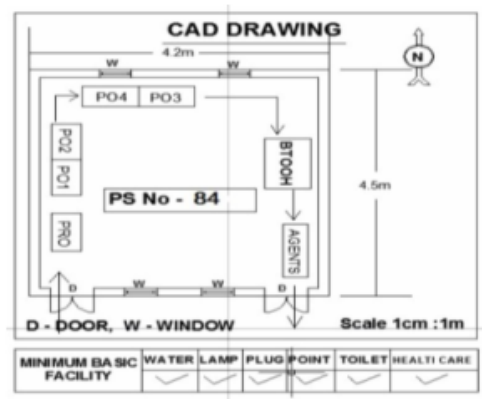

নির্বাচক নিবন্ধন আধিকারিকের স্বাক্ষর

Nazri Naksha

Google Map View

Polling Station Building Front View

Polling Station Front View

Cad View

Key MAP View

1	XFV1069350	নাম : মহিমুদ্দিন পিতার নাম: বুধু মহঃ বাড়ির নং : n0018 বয়স : 33 লিঙ্গ : পুরুষ	ফটো উপলব্ধ	2	KTT4188868	নাম : জসিনা স্বামীর নাম: আতাউর রহমান বাড়ির নং : n0001 বয়স : 58 লিঙ্গ : মহিলা	ফটো উপলব্ধ	3	KTT4188876	নাম : মহঃ জহিরুদ্দিন পিতার নাম: আতাউর রহমান বাড়ির নং : n0001 বয়স : 49 লিঙ্গ : পুরুষ	ফটো উপলব্ধ
4	KTT4188975	নাম : সফিজউদ্দিন পিতার নাম: তজিমুদ্দিন বাড়ির নং : n0002 বয়স : 57 লিঙ্গ : পুরুষ	ফটো উপলব্ধ	5	KTT0166546	নাম : মহঃ সাবির আলম পিতার নাম: মহঃ ইব্রাহিম বাড়ির নং : n0003 বয়স : 61 লিঙ্গ : পুরুষ	ফটো উপলব্ধ	6	KTT2192086	নাম : মহফুজ আলম পিতার নাম: মহঃ ইব্রাহিম বাড়ির নং : n0003 বয়স : 59 লিঙ্গ : পুরুষ	ফটো উপলব্ধ
7	KTT2192383	নাম : জাকির হুসেন পিতার নাম: তমিজুদ্দিন বাড়ির নং : n0005 বয়স : 58 লিঙ্গ : পুরুষ	ফটো উপলব্ধ	8	KTT2196194	নাম : করিমা খাতুন স্বামীর নাম: সফিরুদ্দিন বাড়ির নং : n0007 বয়স : 56 লিঙ্গ : মহিলা	ফটো উপলব্ধ	9	XFV1613942	নাম : রবিসা খাতুন স্বামীর নাম: সামসুল হক বাড়ির নং : এন0054 বয়স : 41 লিঙ্গ : মহিলা	ফটো উপলব্ধ
10	KTT4526893	নাম : সালামত আলি পিতার নাম: হলিমুদ্দিন বাড়ির নং : n0019 বয়স : 36 লিঙ্গ : পুরুষ	ফটো উপলব্ধ	11	WB/04/028/099166	নাম : মহঃ ইব্রাহিম পিতার নাম: পির মহঃ বাড়ির নং : n0003 বয়স : 76 লিঙ্গ : পুরুষ	ফটো উপলব্ধ	12	XFV0958223	নাম : মুজাফর পিতার নাম: সরফুদ্দিন বাড়ির নং : n0018 বয়স : 33 লিঙ্গ : পুরুষ	ফটো উপলব্ধ
13	XFV1069285	নাম : মারাফা খাতুন পিতার নাম: বাহাদুর বাড়ির নং : n0017 বয়স : 31 লিঙ্গ : মহিলা	ফটো উপলব্ধ	14	KTT3738077	নাম : সাকীর আলম পিতার নাম: মহঃ ইব্রাহিম বাড়ির নং : n0003 বয়স : 56 লিঙ্গ : পুরুষ	ফটো উপলব্ধ	15	KTT2195337	নাম : তাহের আলম পিতার নাম: মহঃ ইব্রাহিম বাড়ির নং : n0003 বয়স : 50 লিঙ্গ : পুরুষ	ফটো উপলব্ধ
16	WB/04/028/099299	নাম : সফিয়া খাতুন স্বামীর নাম: মহিউদ্দিন বাড়ির নং : n0003 বয়স : 53 লিঙ্গ : মহিলা	ফটো উপলব্ধ	17	XFV0958215	নাম : সাকির আলম পিতার নাম: মহিউদ্দিন বাড়ির নং : n0003 বয়স : 33 লিঙ্গ : পুরুষ	ফটো উপলব্ধ	18	WB/04/028/099330	নাম : সফিরুদ্দিন পিতার নাম: তসিরুদ্দিন বাড়ির নং : n0007 বয়স : 66 লিঙ্গ : পুরুষ	ফটো উপলব্ধ
19	XFV0797803	নাম : মাহেনুর স্বামীর নাম: রেহান রাজা নুরী বাড়ির নং : n0007 বয়স : 34 লিঙ্গ : মহিলা	ফটো উপলব্ধ	20	XFV0850636	নাম : মতি মহম্মদ পিতার নাম: ইরসাদ আলী বাড়ির নং : n0020 বয়স : 38 লিঙ্গ : পুরুষ	ফটো উপলব্ধ	21	XFV0958256	নাম : মহঃ মহবুব আলম পিতার নাম: ইরসাদ আলী বাড়ির নং : n0020 বয়স : 35 লিঙ্গ : পুরুষ	ফটো উপলব্ধ
22	XFV0235259	নাম : মহঃ আলী হোসেন পিতার নাম: ইরসাদ বাড়ির নং : n0020 বয়স : 39 লিঙ্গ : পুরুষ	ফটো উপলব্ধ	23	XFV2084507	নাম : হেসিবা খাতুন পিতার নাম: বশিরুদ্দিন বাড়ির নং : নং বয়স : 23 লিঙ্গ : মহিলা	ফটো উপলব্ধ	24	XFV1384569	নাম : মুন্নি খাতুন স্বামীর নাম: সালামত আলি বাড়ির নং : n0019 বয়স : 30 লিঙ্গ : মহিলা	ফটো উপলব্ধ
25	XFV1384577	নাম : মেহেবুব আলম পিতার নাম: সরফুদ্দিন বাড়ির নং : n0018 বয়স : 29 লিঙ্গ : পুরুষ	ফটো উপলব্ধ	26	KTT4440590	নাম : জাহানা খাতুন স্বামীর নাম: হাকিমুদ্দিন বাড়ির নং : n0006 বয়স : 41 লিঙ্গ : মহিলা	ফটো উপলব্ধ	27	XFV1384528	নাম : গুলবানু স্বামীর নাম: মহঃ শুকুর বাড়ির নং : n0020 বয়স : 45 লিঙ্গ : মহিলা	ফটো উপলব্ধ
28	XFV1384585	নাম : সাজিদ হোসেন পিতার নাম: সফিত বাড়ির নং : n0009 বয়স : 28 লিঙ্গ : পুরুষ	ফটো উপলব্ধ	29	XFV1838663	নাম : ইংতকাব পিতার নাম: নিজামুদ্দিন বাড়ির নং : N0087 বয়স : 25 লিঙ্গ : পুরুষ	ফটো উপলব্ধ	30	XFV1923846	নাম : সামসাদ পারবিন পিতার নাম: রেশাদদীন বাড়ির নং : এন0012 বয়স : 28 লিঙ্গ : মহিলা	ফটো উপলব্ধ