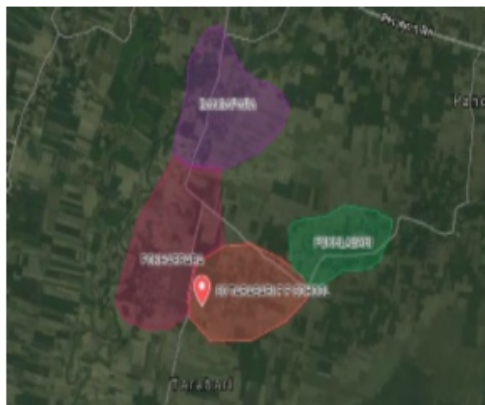

Nazri Naksha