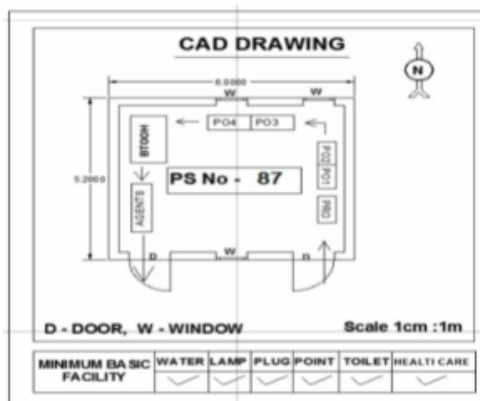

নির্বাচক নিবন্ধন আধিকারিকের স্বাক্ষর

Nazri Naksha

Google Map View

Polling Station Building Front View

Polling Station Front View

Cad View

Key MAP View

বিধানসভা নির্বাচনক্ষেত্রের নং, নাম : 29-ইসলামপুর  
ভাগ নং, নাম : 1-নতুনপাড়া (স্টেট ফার্ম কলোনী)