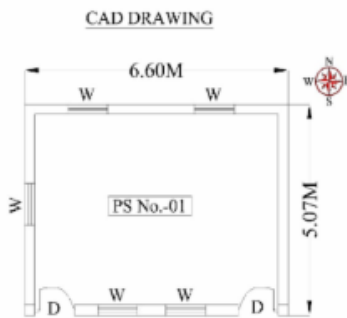

নির্বাচক নিবন্ধন আধিকারিকের স্বাক্ষর

Nazri Naksha

Google Map View

Polling Station Building Front View

Polling Station Front View

Cad View

Key MAP View

বিধানসভা নির্বাচনক্ষেত্রের নং, নাম : 290-ময়ূরেশ্বর  
ভাগ নং, নাম : 1-মহুরাপুর