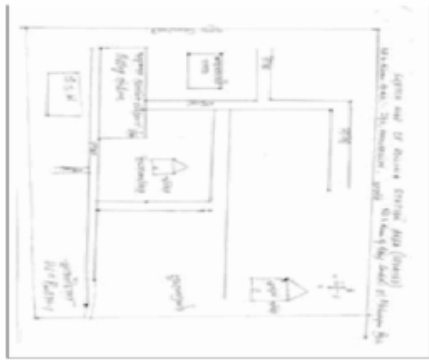

Nazri Naksha