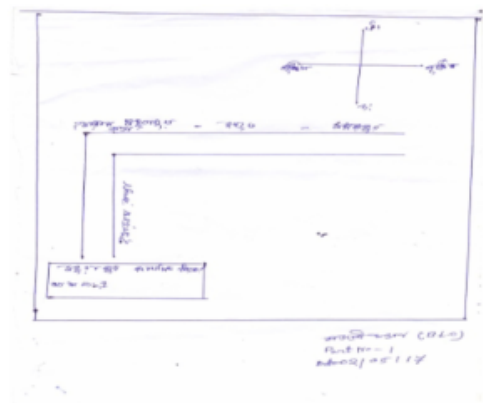

নির্বাচক নিবন্ধন আধিকারিকের স্বাক্ষর

Nazri Naksha

Google Map View

Polling Station Building Front View

Polling Station Front View

Cad View

Key MAP View

বিধানসভা নির্বাচনক্ষেত্রের নং, নাম : 290-ময়ূরেশ্বর  
ভাগ নং, নাম : 1-মহুরাপুর