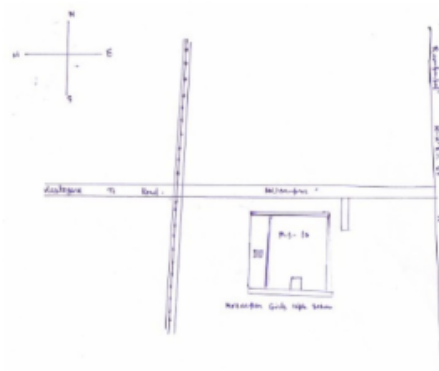

নির্বাচক নিবন্ধন আধিকারিকের স্বাক্ষর

Nazri Naksha

Google Map View

Polling Station Building Front View

Polling Station Front View

Cad View

Key MAP View

বিধানসভা নির্বাচনকেন্দ্রের নং, নাম : 290-ময়ূরেশ্বর
ভাগ নং, নাম : 1-ফতেপুর ধুলোভাঙা