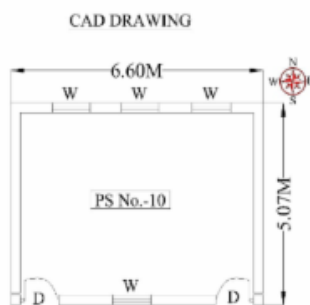

নির্বাচক নিবন্ধন আধিকারিকের স্বাক্ষর

Nazri Naksha

Google Map View

Polling Station Building Front View

Polling Station Front View

Cad View

Key MAP View

বিধানসভা নির্বাচনকেন্দ্রের নং, নাম : 290-ময়ূরেশ্বর
ভাগ নং, নাম : 1-ফতেপুর ধুলোভাঙা