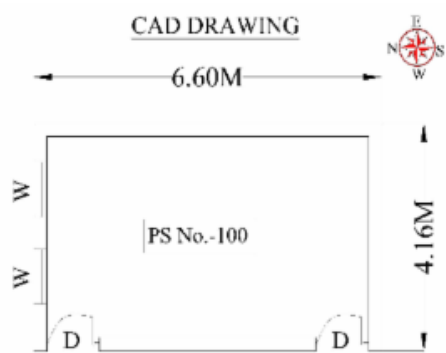

নির্বাচক নিবন্ধন আধিকারিকের স্বাক্ষর

Nazri Naksha

Google Map View

Polling Station Building Front View

Polling Station Front View

Cad View

Key MAP View

1 নাম : গনেশ বায়েন পিতার নাম: সুকুমার বায়েন বাড়ির নং : n0081 বয়স : 41 লিঙ্গ : পুরুষ	RSR1115153 ফটো উপলব্ধ	2 নাম : বরুণ দেবাংশী পিতার নাম: চরণ দাস দেবাংশী বাড়ির নং : N0026 বয়স : 25 লিঙ্গ : পুরুষ	RSR1885672 ফটো উপলব্ধ	3 নাম : রানাদিত্য দেবাংশী পিতার নাম: নিত্যগোপাল দেবাংশী বাড়ির নং : n0026 বয়স : 47 লিঙ্গ : পুরুষ	LPP1353044 ফটো উপলব্ধ
4 নাম : ইতি দেবাংশী স্বামীর নাম: কাজল দেবাংশী বাড়ির নং : N0026 বয়স : 28 লিঙ্গ : মহিলা	RSR1896752 ফটো উপলব্ধ	5 নাম : দেবদাস দেবাংশী পিতার নাম: গোপেশ্বর দেবাংশী বাড়ির নং : n0026 বয়স : 63 লিঙ্গ : পুরুষ	LPP1352996 ফটো উপলব্ধ	6 নাম : ছায়া দেবাংশী স্বামীর নাম: দেবদাস দেবাংশী বাড়ির নং : n0026 বয়স : 59 লিঙ্গ : মহিলা	WB/41/290/123010 ফটো উপলব্ধ
7 নাম : সজল দেবাংশী পিতার নাম: দেবদাস দেবাংশী বাড়ির নং : n0026 বয়স : 43 লিঙ্গ : পুরুষ	LPP2007631 ফটো উপলব্ধ	8 নাম : রিকু মণ্ডল (দেবাংশী) স্বামীর নাম: সজল দেবাংশী বাড়ির নং : n0026 বয়স : 37 লিঙ্গ : মহিলা	RSR1193846 ফটো উপলব্ধ	9 নাম : কাজল দেবাংশী পিতার নাম: দেবদাস দেবাংশী বাড়ির নং : n0026 বয়স : 40 লিঙ্গ : পুরুষ	LPP2007649 ফটো উপলব্ধ
10 নাম : চরনদাস দেবাংশী পিতার নাম: গোপেশ্বর দেবাংশী বাড়ির নং : n0026 বয়স : 57 লিঙ্গ : পুরুষ	LPP1352947 ফটো উপলব্ধ	11 নাম : রুপালী দেবাংশী স্বামীর নাম: চরনদাস দেবাংশী বাড়ির নং : n0026 বয়স : 49 লিঙ্গ : মহিলা	LPP1352913 ফটো উপলব্ধ	12 নাম : অনিতা দেবাংশী স্বামীর নাম: রানাদিত্য দেবাংশী বাড়ির নং : n0026 বয়স : 39 লিঙ্গ : মহিলা	RSR1367630 ফটো উপলব্ধ
13 নাম : নীলিমা দেবাংশী স্বামীর নাম: বাপ্পাদিত্য দেবাংশী বাড়ির নং : n0026 বয়স : 43 লিঙ্গ : মহিলা	RSR1544162 ফটো উপলব্ধ	14 নাম : মধুময় পাল পিতার নাম: অরুণ পাল বাড়ির নং : n0026 বয়স : 32 লিঙ্গ : পুরুষ	RSR1367689 ফটো উপলব্ধ	15 নাম : কথিকা দেবাংশী স্বামীর নাম: নিত্যগোপাল দেবাংশী বাড়ির নং : n0026 বয়স : 66 লিঙ্গ : মহিলা	LPP1353002 ফটো উপলব্ধ
16 নাম : বাপ্পাদিত্য দেবাংশী পিতার নাম: নিত্যগোপাল দেবাংশী বাড়ির নং : n0026 বয়স : 44 লিঙ্গ : পুরুষ	LPP1443654 ফটো উপলব্ধ	17 নাম : পুতুল টুডু পিতার নাম: কালু টুডু বাড়ির নং : n0123 বয়স : 50 লিঙ্গ : মহিলা	LPP2355089 ফটো উপলব্ধ	18 নাম : মনু কোনাই পিতার নাম: সহদেব কোনাই বাড়ির নং : n0002 বয়স : 47 লিঙ্গ : পুরুষ	LPP1444272 ফটো উপলব্ধ
19 নাম : কৈলাস কোনাই পিতার নাম: ঠাকুরদাস কোনাই বাড়ির নং : n0010 বয়স : 42 লিঙ্গ : পুরুষ	LPP2007615 ফটো উপলব্ধ	20 নাম : সৃজিত কোনাই পিতার নাম: অধীর কোনাই বাড়ির নং : n0100 বয়স : 26 লিঙ্গ : পুরুষ	RSR1856673 ফটো উপলব্ধ	21 নাম : চিন্ময় কোনাই পিতার নাম: মাধব কোনাই বাড়ির নং : n0101 বয়স : 26 লিঙ্গ : পুরুষ	RSR1856681 ফটো উপলব্ধ
22 নাম : কাকুলী কোনাই স্বামীর নাম: চিন্ময় কোনাই বাড়ির নং : এন0007 বয়স : 23 লিঙ্গ : মহিলা	RSR2387157 ফটো উপলব্ধ	23 নাম : বিশ্বজিৎ কোনাই পিতার নাম: শশাঙ্ক কোনাই বাড়ির নং : n0004 বয়স : 29 লিঙ্গ : পুরুষ	RSR1697002 ফটো উপলব্ধ	24 নাম : কৌশিক কোনাই পিতার নাম: নব কুমার কোনাই বাড়ির নং : n0012 বয়স : 29 লিঙ্গ : পুরুষ	RSR1697010 ফটো উপলব্ধ
25 নাম : নয়ন কোনাই পিতার নাম: যুক্তেন্দ্র কোনাই বাড়ির নং : n0091 বয়স : 27 লিঙ্গ : পুরুষ	RSR1767938 ফটো উপলব্ধ	26 নাম : নোতন কোনাই পিতার নাম: কুষ্ণ কোনাই বাড়ির নং : n0090 বয়স : 27 লিঙ্গ : পুরুষ	RSR1767920 ফটো উপলব্ধ	27 নাম : সুকাশ কোনাই পিতার নাম: নিতাই কোনাই বাড়ির নং : n0009 বয়স : 27 লিঙ্গ : পুরুষ	RSR1697150 ফটো উপলব্ধ
28 নাম : সরস্বতী কোনাই স্বামীর নাম: শশাঙ্ক কোনাই বাড়ির নং : n0004 বয়স : 56 লিঙ্গ : মহিলা	WB/41/290/123227 ফটো উপলব্ধ	29 নাম : ইন্দ্রজিৎ কোনাই পিতার নাম: কুষ্ণ কোনাই বাড়ির নং : কোনে হাউস বয়স : 21 লিঙ্গ : পুরুষ	RSR2313708 ফটো উপলব্ধ	30 নাম : শশাঙ্ক কোনাই পিতার নাম: দেবনারায়ন কোনাই বাড়ির নং : n0004 বয়স : 61 লিঙ্গ : পুরুষ	WB/41/290/123488 ফটো উপলব্ধ