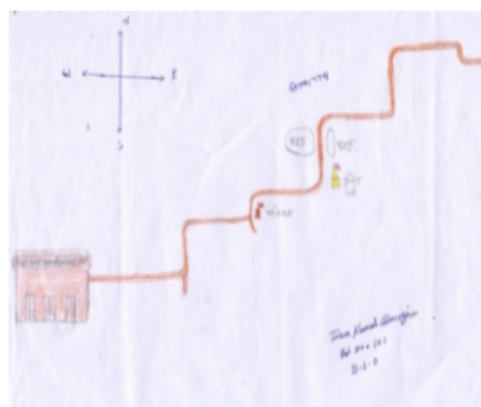

নির্বাচক নিবন্ধন আধিকারিকের স্বাক্ষর

Nazri Naksha

Google Map View

Polling Station Building Front View

Polling Station Front View

Cad View

Key MAP View

1 নাম : মল্লিকা লেট স্বামীর নাম: সাগর লেট বাড়ির নং : n0135 বয়স : 32 লিঙ্গ : মহিলা	RSR1367812 ফটো উপলব্ধ	2 নাম : কাকলী লেট স্বামীর নাম: মুকুল লেট বাড়ির নং : n0125 বয়স : 35 লিঙ্গ : মহিলা	RSR1112721 ফটো উপলব্ধ	3 নাম : মুকুল লেট পিতার নাম: মানিক লেট বাড়ির নং : n0125 বয়স : 39 লিঙ্গ : পুরুষ	LPP2355832 ফটো উপলব্ধ
4 নাম : যুক্ত লেট পিতার নাম: মানিক লেট বাড়ির নং : n0125 বয়স : 41 লিঙ্গ : পুরুষ	LPP2356111 ফটো উপলব্ধ	5 নাম : মৈত্রী লেট স্বামীর নাম: যুক্ত লেট বাড়ির নং : n0125 বয়স : 38 লিঙ্গ : মহিলা	RSR1112705 ফটো উপলব্ধ	6 নাম : কাকলি গঙ্গোপাধ্যায়(মজুমদার) স্বামীর নাম: সৌমেন মজুমদার বাড়ির নং : n0211 বয়স : 27 লিঙ্গ : মহিলা	RSR1768068 ফটো উপলব্ধ
7 নাম : রজনী গড়াই পিতার নাম: রামপ্রসাদ গড়াই বাড়ির নং : এন0000 বয়স : 28 লিঙ্গ : মহিলা	RSR1682129 ফটো উপলব্ধ	8 নাম : গিরিধারী গড়াই পিতার নাম: ষষ্ঠী গড়াই বাড়ির নং : এন0000 বয়স : 24 লিঙ্গ : পুরুষ	RSR2115129 ফটো উপলব্ধ	9 নাম : আল্পনা গড়াই স্বামীর নাম: সঞ্জয় গড়াই বাড়ির নং : n0080 বয়স : 43 লিঙ্গ : মহিলা	LPP2009223 ফটো উপলব্ধ
10 নাম : সঞ্জয় গরাই পিতার নাম: শান্তি গরাই বাড়ির নং : n0080 বয়স : 51 লিঙ্গ : পুরুষ	WB/41/290/132032 ফটো উপলব্ধ	11 নাম : মিঠু গরাই স্বামীর নাম: ষষ্ঠী গরাই বাড়ির নং : n0080 বয়স : 48 লিঙ্গ : মহিলা	WB/41/290/132106 ফটো উপলব্ধ	12 নাম : ষষ্ঠী গরাই পিতার নাম: শান্তি গরাই বাড়ির নং : n0080 বয়স : 54 লিঙ্গ : পুরুষ	WB/41/290/132233 ফটো উপলব্ধ
13 নাম : মৌ গরাই মন্ডল স্বামীর নাম: কৃষ্ণ কান্ত মন্ডল বাড়ির নং : এন0000 বয়স : 26 লিঙ্গ : মহিলা	RSR2115236 ফটো উপলব্ধ	14 নাম : টুলু চক্রবর্তী মজুমদার স্বামীর নাম: রঞ্জিত মজুমদার বাড়ির নং : n0223 বয়স : 42 লিঙ্গ : মহিলা	RSR1856863 ফটো উপলব্ধ	15 নাম : ফাল্পুনী চক্রবর্তী মজুমদার স্বামীর নাম: প্রসেনজিৎ মজুমদার বাড়ির নং : n0226 বয়স : 27 লিঙ্গ : মহিলা	RSR1856897 ফটো উপলব্ধ
16 নাম : বৃষ্টি চ্যাটার্জী ব্যানার্জী স্বামীর নাম: দেবশীষ ব্যানার্জী বাড়ির নং : N0096 বয়স : 29 লিঙ্গ : মহিলা	RSR2012250 ফটো উপলব্ধ	17 নাম : ঝর্ণারানী মুখোপাধ্যায় স্বামীর নাম: ধনঞ্জয় মুখোপাধ্যায় বাড়ির নং : 245 বয়স : 54 লিঙ্গ : মহিলা	RSR2233781 ফটো উপলব্ধ	18 নাম : শিল্পী চৌধুরী পিতার নাম: কাশীনাথ চৌধুরী বাড়ির নং : 1 বয়স : 27 লিঙ্গ : মহিলা	AAF1996024 ফটো উপলব্ধ
19 নাম : বীরেন্দ্র কৃষ্ণ চৌধুরী পিতার নাম: কালিরঞ্জন চৌধুরী বাড়ির নং : n0115 বয়স : 39 লিঙ্গ : পুরুষ	LPP2218006 ফটো উপলব্ধ	20 নাম : শিবানী চৌধুরী স্বামীর নাম: কালিরঞ্জন চৌধুরী বাড়ির নং : n0115 বয়স : 61 লিঙ্গ : মহিলা	WB/41/290/132065 ফটো উপলব্ধ	21 নাম : কালিরঞ্জন চৌধুরী পিতার নাম: রুদ্রদেব চৌধুরী বাড়ির নং : n0115 বয়স : 68 লিঙ্গ : পুরুষ	WB/41/290/132057 ফটো উপলব্ধ
22 নাম : পূজা মুখার্জী চৌধুরী স্বামীর নাম: বীরেন্দ্র কৃষ্ণ চৌধুরী বাড়ির নং : এন0115 বয়স : 27 লিঙ্গ : মহিলা	RSR2115392 ফটো উপলব্ধ	23 নাম : নারায়ণী চৌধুরী (মন্ডল) স্বামীর নাম: অমিত মন্ডল বাড়ির নং : নং0058 বয়স : 27 লিঙ্গ : মহিলা	RSR1868355 ফটো উপলব্ধ	24 নাম : লীলা দাস (মন্ডল) স্বামীর নাম: মানিক চন্দ্র মন্ডল বাড়ির নং : নং0069 বয়স : 34 লিঙ্গ : মহিলা	RSR1868454 ফটো উপলব্ধ
25 নাম : ইন্দ্রনীল ব্যানার্জী পিতার নাম: পিনাকী ব্যানার্জী বাড়ির নং : n0002 বয়স : 31 লিঙ্গ : পুরুষ	RSR1450089 ফটো উপলব্ধ	26 নাম : স্বাতী ব্যানার্জী (মজুমদার) স্বামীর নাম: প্রবীর কুমার মজুমদার বাড়ির নং : n0002 বয়স : 55 লিঙ্গ : মহিলা	WB/41/290/132242 ফটো উপলব্ধ	27 নাম : ইরা বন্দোপাধ্যায় স্বামীর নাম: পিনাকী বন্দোপাধ্যায় বাড়ির নং : n0002 বয়স : 54 লিঙ্গ : মহিলা	WB/41/290/132243 ফটো উপলব্ধ
28 নাম : পিনাকী বন্দোপাধ্যায় পিতার নাম: গদাধর বন্দোপাধ্যায় বাড়ির নং : n0002 বয়স : 60 লিঙ্গ : পুরুষ	WB/41/290/132356 ফটো উপলব্ধ	29 নাম : বর্ণালী মজুমদার পিতার নাম: প্রবীর কুমার মজুমদার বাড়ির নং : 456 বয়স : 20 লিঙ্গ : মহিলা	RSR2379147 ফটো উপলব্ধ	30 নাম : অমৃত কুমার ব্যানার্জী পিতার নাম: অরুণ কুমার ব্যানার্জী বাড়ির নং : n0001 বয়স : 31 লিঙ্গ : পুরুষ	RSR1449974 ফটো উপলব্ধ