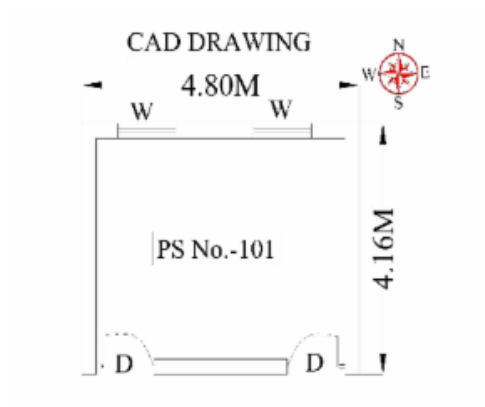

নির্বাচক নিবন্ধন আধিকারিকের স্বাক্ষর

Nazri Naksha

Google Map View

Polling Station Building Front View

Polling Station Front View

Cad View

Key MAP View

1 নাম : মল্লিকা লেট স্বামীর নাম: সাগর লেট বাড়ির নং : n0135 বয়স : 32 লিঙ্গ : মহিলা	RSR1367812 ফটো উপলব্ধ	2 নাম : কাকলী লেট স্বামীর নাম: মুকুল লেট বাড়ির নং : n0125 বয়স : 35 লিঙ্গ : মহিলা	RSR1112721 ফটো উপলব্ধ	3 নাম : মুকুল লেট পিতার নাম: মানিক লেট বাড়ির নং : n0125 বয়স : 39 লিঙ্গ : পুরুষ	LPP2355832 ফটো উপলব্ধ
4 নাম : যুক্ত লেট পিতার নাম: মানিক লেট বাড়ির নং : n0125 বয়স : 41 লিঙ্গ : পুরুষ	LPP2356111 ফটো উপলব্ধ	5 নাম : মৈত্রী লেট স্বামীর নাম: যুক্ত লেট বাড়ির নং : n0125 বয়স : 38 লিঙ্গ : মহিলা	RSR1112705 ফটো উপলব্ধ	6 নাম : কাকলি গঙ্গোপাধ্যায়(মজুমদার) স্বামীর নাম: সৌমেন মজুমদার বাড়ির নং : n0211 বয়স : 27 লিঙ্গ : মহিলা	RSR1768068 ফটো উপলব্ধ
7 নাম : রজনী গড়াই পিতার নাম: রামপ্রসাদ গড়াই বাড়ির নং : এন0000 বয়স : 28 লিঙ্গ : মহিলা	RSR1682129 ফটো উপলব্ধ	8 নাম : গিরিধারী গড়াই পিতার নাম: ষষ্ঠী গড়াই বাড়ির নং : এন0000 বয়স : 24 লিঙ্গ : পুরুষ	RSR2115129 ফটো উপলব্ধ	9 নাম : আল্পনা গড়াই স্বামীর নাম: সঞ্জয় গড়াই বাড়ির নং : n0080 বয়স : 43 লিঙ্গ : মহিলা	LPP2009223 ফটো উপলব্ধ
10 নাম : সঞ্জয় গরাই পিতার নাম: শান্তি গরাই বাড়ির নং : n0080 বয়স : 51 লিঙ্গ : পুরুষ	WB/41/290/132032 ফটো উপলব্ধ	11 নাম : মিঠু গরাই স্বামীর নাম: ষষ্ঠী গরাই বাড়ির নং : n0080 বয়স : 48 লিঙ্গ : মহিলা	WB/41/290/132106 ফটো উপলব্ধ	12 নাম : ষষ্ঠী গরাই পিতার নাম: শান্তি গরাই বাড়ির নং : n0080 বয়স : 54 লিঙ্গ : পুরুষ	WB/41/290/132233 ফটো উপলব্ধ
13 নাম : মৌ গরাই মন্ডল স্বামীর নাম: কৃষ্ণ কান্ত মন্ডল বাড়ির নং : এন0000 বয়স : 26 লিঙ্গ : মহিলা	RSR2115236 ফটো উপলব্ধ	14 নাম : টুলু চক্রবর্তী মজুমদার স্বামীর নাম: রঞ্জিত মজুমদার বাড়ির নং : n0223 বয়স : 42 লিঙ্গ : মহিলা	RSR1856863 ফটো উপলব্ধ	15 নাম : ফাল্পুনী চক্রবর্তী মজুমদার স্বামীর নাম: প্রসেনজিৎ মজুমদার বাড়ির নং : n0226 বয়স : 27 লিঙ্গ : মহিলা	RSR1856897 ফটো উপলব্ধ
16 নাম : বৃষ্টি চ্যাটার্জী ব্যানার্জী স্বামীর নাম: দেবশীষ ব্যানার্জী বাড়ির নং : N0096 বয়স : 29 লিঙ্গ : মহিলা	RSR2012250 ফটো উপলব্ধ	17 নাম : ঝর্ণারানী মুখোপাধ্যায় স্বামীর নাম: ধনঞ্জয় মুখোপাধ্যায় বাড়ির নং : 245 বয়স : 54 লিঙ্গ : মহিলা	RSR2233781 ফটো উপলব্ধ	18 নাম : শিল্পী চৌধুরী পিতার নাম: কাশীনাথ চৌধুরী বাড়ির নং : 1 বয়স : 27 লিঙ্গ : মহিলা	AAF1996024 ফটো উপলব্ধ
19 নাম : বীরেন্দ্র কৃষ্ণ চৌধুরী পিতার নাম: কালিরঞ্জন চৌধুরী বাড়ির নং : n0115 বয়স : 39 লিঙ্গ : পুরুষ	LPP2218006 ফটো উপলব্ধ	20 নাম : শিবানী চৌধুরী স্বামীর নাম: কালিরঞ্জন চৌধুরী বাড়ির নং : n0115 বয়স : 61 লিঙ্গ : মহিলা	WB/41/290/132065 ফটো উপলব্ধ	21 নাম : কালিরঞ্জন চৌধুরী পিতার নাম: রুদ্রদেব চৌধুরী বাড়ির নং : n0115 বয়স : 68 লিঙ্গ : পুরুষ	WB/41/290/132057 ফটো উপলব্ধ
22 নাম : পূজা মুখার্জী চৌধুরী স্বামীর নাম: বীরেন্দ্র কৃষ্ণ চৌধুরী বাড়ির নং : এন0115 বয়স : 27 লিঙ্গ : মহিলা	RSR2115392 ফটো উপলব্ধ	23 নাম : নারায়ণী চৌধুরী (মন্ডল) স্বামীর নাম: অমিত মন্ডল বাড়ির নং : নং0058 বয়স : 27 লিঙ্গ : মহিলা	RSR1868355 ফটো উপলব্ধ	24 নাম : লীলা দাস (মন্ডল) স্বামীর নাম: মানিক চন্দ্র মন্ডল বাড়ির নং : নং0069 বয়স : 34 লিঙ্গ : মহিলা	RSR1868454 ফটো উপলব্ধ
25 নাম : ইন্দ্রনীল ব্যানার্জী পিতার নাম: পিনাকী ব্যানার্জী বাড়ির নং : n0002 বয়স : 31 লিঙ্গ : পুরুষ	RSR1450089 ফটো উপলব্ধ	26 নাম : স্বাতী ব্যানার্জী (মজুমদার) স্বামীর নাম: প্রবীর কুমার মজুমদার বাড়ির নং : n0002 বয়স : 55 লিঙ্গ : মহিলা	WB/41/290/132242 ফটো উপলব্ধ	27 নাম : ইরা বন্দোপাধ্যায় স্বামীর নাম: পিনাকী বন্দোপাধ্যায় বাড়ির নং : n0002 বয়স : 54 লিঙ্গ : মহিলা	WB/41/290/132243 ফটো উপলব্ধ
28 নাম : পিনাকী বন্দোপাধ্যায় পিতার নাম: গদাধর বন্দোপাধ্যায় বাড়ির নং : n0002 বয়স : 60 লিঙ্গ : পুরুষ	WB/41/290/132356 ফটো উপলব্ধ	29 নাম : বর্ণালী মজুমদার পিতার নাম: প্রবীর কুমার মজুমদার বাড়ির নং : 456 বয়স : 20 লিঙ্গ : মহিলা	RSR2379147 ফটো উপলব্ধ	30 নাম : অমৃত কুমার ব্যানার্জী পিতার নাম: অরুণ কুমার ব্যানার্জী বাড়ির নং : n0001 বয়স : 31 লিঙ্গ : পুরুষ	RSR1449974 ফটো উপলব্ধ