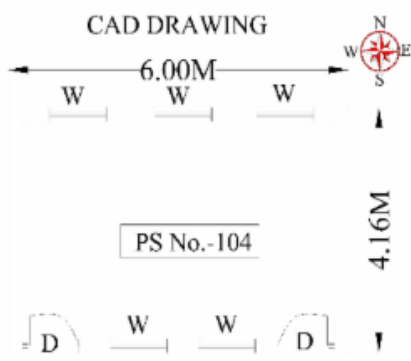

নির্বাচক নিবন্ধন আধিকারিকের স্বাক্ষর

Nazri Naksha

Google Map View

Polling Station Building Front View

Polling Station Front View

Cad View

Key MAP View

| | | | | | | | | | | | |
|----|------------------|---|------------|----|------------|---|------------|----|------------|---|------------|
| 1 | LPP2356020 | নাম : বুবাই নাগ পিতার নাম: মনোরঞ্জন নাগ বাড়ির নং : n0165 বয়স : 38 লিঙ্গ : পুরুষ | ফটো উপলব্ধ | 2 | LPP2355949 | নাম : অবনীশ কুমার দাস পিতার নাম: রতন কুমার দাস বাড়ির নং : n0043 বয়স : 36 লিঙ্গ : পুরুষ | ফটো উপলব্ধ | 3 | RSR1113489 | নাম : বার্ণারানী দাস স্বামীর নাম: অবনীশ খহসৌ দাস বাড়ির নং : n0043 বয়স : 36 লিঙ্গ : মহিলা | ফটো উপলব্ধ |
| 4 | RSR1887058 | নাম : নিতি নাগ স্বামীর নাম: বুবিা নাগ বাড়ির নং : নং000 বয়স : 28 লিঙ্গ : মহিলা | ফটো উপলব্ধ | 5 | RSR1886928 | নাম : মুকল দাই পিতার নাম: গজল দাই বাড়ির নং : নং000 বয়স : 61 লিঙ্গ : পুরুষ | ফটো উপলব্ধ | 6 | RSR1886936 | নাম : বৈশাখী দাই স্বামীর নাম: জ্যোতি দাই বাড়ির নং : নং000 বয়স : 34 লিঙ্গ : মহিলা | ফটো উপলব্ধ |
| 7 | RSR1887017 | নাম : বিকাশ দাই পিতার নাম: শিবু দাই বাড়ির নং : নং000 বয়স : 27 লিঙ্গ : পুরুষ | ফটো উপলব্ধ | 8 | RSR1887009 | নাম : সুমিতা দাই স্বামীর নাম: বিকাশ দাই বাড়ির নং : নং000 বয়স : 25 লিঙ্গ : মহিলা | ফটো উপলব্ধ | 9 | RSR1886985 | নাম : লক্ষী দাই স্বামীর নাম: কালীচরণ দাই বাড়ির নং : নং000 বয়স : 25 লিঙ্গ : মহিলা | ফটো উপলব্ধ |
| 10 | RSR1886977 | নাম : অপূর্ব দাস পিতার নাম: গণেশ দাস বাড়ির নং : নং000 বয়স : 26 লিঙ্গ : পুরুষ | ফটো উপলব্ধ | 11 | RSR1887116 | নাম : অপূর্বিতা দাই স্বামীর নাম: রমেশ দাই বাড়ির নং : নং000 বয়স : 26 লিঙ্গ : মহিলা | ফটো উপলব্ধ | 12 | RSR1887140 | নাম : পাতাসি দাই স্বামীর নাম: অমিত দাই বাড়ির নং : নং000 বয়স : 35 লিঙ্গ : মহিলা | ফটো উপলব্ধ |
| 13 | RSR1887272 | নাম : ববি দাই স্বামীর নাম: ঈশ্বর দাই বাড়ির নং : নং000 বয়স : 25 লিঙ্গ : মহিলা | ফটো উপলব্ধ | 14 | RSR1887215 | নাম : আশা দাই স্বামীর নাম: অমল দাই বাড়ির নং : নং000 বয়স : 35 লিঙ্গ : মহিলা | ফটো উপলব্ধ | 15 | RSR1887082 | নাম : বাবলি দাই স্বামীর নাম: রাজেন দাই বাড়ির নং : নং000 বয়স : 27 লিঙ্গ : মহিলা | ফটো উপলব্ধ |
| 16 | WB/41/290/129489 | নাম : বুলু দাই স্বামীর নাম: নিমাই দাই বাড়ির নং : n0067 বয়স : 81 লিঙ্গ : মহিলা | ফটো উপলব্ধ | 17 | RSR1545573 | নাম : মিতালী দাই স্বামীর নাম: সুখেন দাই বাড়ির নং : n0143 বয়স : 38 লিঙ্গ : মহিলা | ফটো উপলব্ধ | 18 | RSR1629112 | নাম : কলেজ দাই পিতার নাম: আশীষ দাই বাড়ির নং : n0075 বয়স : 29 লিঙ্গ : পুরুষ | ফটো উপলব্ধ |
| 19 | RSR1886894 | নাম : সৃজিতা দাই স্বামীর নাম: কলেজ দাই বাড়ির নং : নং000 বয়স : 25 লিঙ্গ : মহিলা | ফটো উপলব্ধ | 20 | RSR1886886 | নাম : দীপ দাই পিতার নাম: আশীষ দাই বাড়ির নং : নং000 বয়স : 25 লিঙ্গ : পুরুষ | ফটো উপলব্ধ | 21 | RSR1886860 | নাম : চুমকি দাই স্বামীর নাম: সুফল দাই বাড়ির নং : নং000 বয়স : 26 লিঙ্গ : মহিলা | ফটো উপলব্ধ |
| 22 | RSR2014645 | নাম : সন্তোষী দাই স্বামীর নাম: হরিচরণ দাই বাড়ির নং : N002 বয়স : 24 লিঙ্গ : মহিলা | ফটো উপলব্ধ | 23 | RSR2188225 | নাম : রাহুল দাই পিতার নাম: সুখেন দাই বাড়ির নং : নং196 বয়স : 22 লিঙ্গ : পুরুষ | ফটো উপলব্ধ | 24 | RSR2272664 | নাম : মিলি দাই স্বামীর নাম: সুরজিত দাই বাড়ির নং : এন0110 বয়স : 23 লিঙ্গ : মহিলা | ফটো উপলব্ধ |
| 25 | RSR2272672 | নাম : শিউলি দাই স্বামীর নাম: বিলোচন দাই বাড়ির নং : এন0070 বয়স : 23 লিঙ্গ : মহিলা | ফটো উপলব্ধ | 26 | RSR1630037 | নাম : সুব্রত দাই পিতার নাম: অজিত দাই বাড়ির নং : এন0000 বয়স : 29 লিঙ্গ : পুরুষ | ফটো উপলব্ধ | 27 | RSR1368802 | নাম : নিতাই দাই পিতার নাম: অক্ষয় দাই বাড়ির নং : n0195 বয়স : 64 লিঙ্গ : পুরুষ | ফটো উপলব্ধ |
| 28 | RSR1368810 | নাম : সুখেন দাই পিতার নাম: নিতাই দাই বাড়ির নং : n0196 বয়স : 29 লিঙ্গ : পুরুষ | ফটো উপলব্ধ | 29 | LPP2411940 | নাম : নিয়তি দাই স্বামীর নাম: অমিয় দাই বাড়ির নং : n0083 বয়স : 36 লিঙ্গ : মহিলা | ফটো উপলব্ধ | 30 | RSR1698042 | নাম : অতিজিৎ দাই পিতার নাম: স্বপন দাই বাড়ির নং : n0054 বয়স : 29 লিঙ্গ : পুরুষ | ফটো উপলব্ধ |