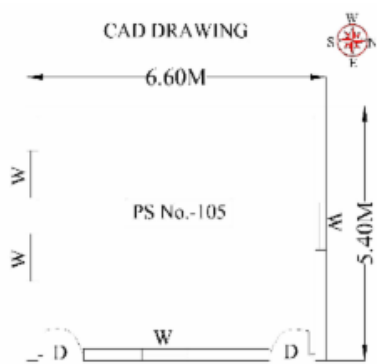

নির্বাচক নিবন্ধন আধিকারিকের স্বাক্ষর

Nazri Naksha

Google Map View

Polling Station Building Front View

Polling Station Front View

Cad View

Key MAP View

বিধানসভা নির্বাচনক্ষেত্রের নং, নাম : 290-ময়ূরেশ্বর  
ভাগ নং, নাম : 1-গ্রাম-পূর্ব বীরচন্দ্রপুর