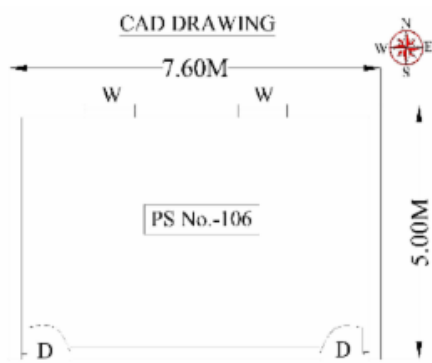

নির্বাচক নিবন্ধন আধিকারিকের স্বাক্ষর

Nazri Naksha

Google Map View

Polling Station Building Front View

Polling Station Front View

Cad View

Key MAP View

বিধানসভা নির্বাচনক্ষেত্রের নং, নাম : 290-ময়ূরেখুর  
ভাগ নং, নাম : 1-গ্রাম-উত্তর-পূঃবীরচন্দ্রপুর,মৌজা-বীরচন্দ্রপুর,164