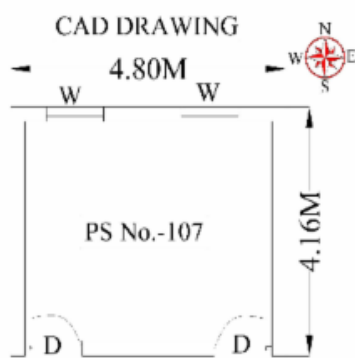

নির্বাচক নিবন্ধন আধিকারিকের স্বাক্ষর

Nazri Naksha

Google Map View

Polling Station Building Front View

Polling Station Front View

Cad View

Key MAP View

বিধানসভা নির্বাচনকেন্দ্রের নং, নাম : 290-ময়ূরেশ্বর
ভাগ নং, নাম : 1-গ্রাম-পশ্চিম বীরচন্দ্রপুর