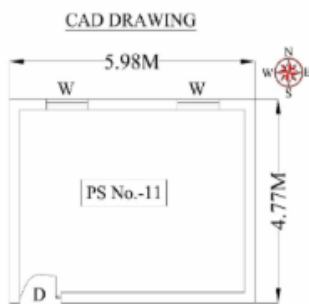

নির্বাচক নিবন্ধন আধিকারিকের স্বাক্ষর

Nazri Naksha

Google Map View

Polling Station Building Front View

Polling Station Front View

Cad View

Key MAP View

বিধানসভা নির্বাচনকেন্দ্রের নং, নাম : 290-ময়ূরেশ্বর
ভাগ নং, নাম : 1-ফতেপুর ডাকবাংলো পাড়া