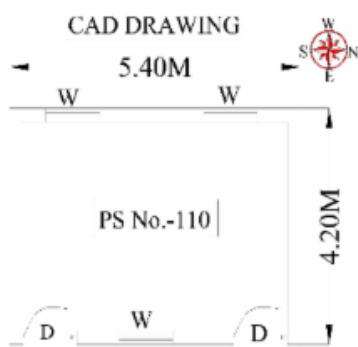

নির্বাচক নিবন্ধন আধিকারিকের স্বাক্ষর

Nazri Naksha

Google Map View

Polling Station Building Front View

Polling Station Front View

Cad View

Key MAP View

1	WB/41/290/153453	RSR1857440	3	WB/41/290/150185	
নাম : সেখ আলাউদ্দিন পিতার নাম: সহিদার রহমান বাড়ির নং : n0121 বয়স : 78 লিঙ্গ : পুরুষ	ফটো উপলব্ধ	নাম : আব্দুল কাদের পিতার নাম: নুর আমিন সেখ বাড়ির নং : n0219 বয়স : 26 লিঙ্গ : পুরুষ	ফটো উপলব্ধ	নাম : আলেয়া বিবি স্বামীর নাম: সেখ বজলুল কামাল বাড়ির নং : n0016 বয়স : 49 লিঙ্গ : মহিলা	ফটো উপলব্ধ
4	LPP2284651	RSR1291814	6	LPP2357705	
নাম : হররোজ আলী পিতার নাম: সোহরাব আলী বাড়ির নং : n0027 বয়স : 56 লিঙ্গ : পুরুষ	ফটো উপলব্ধ	নাম : আরজিনা বিবি স্বামীর নাম: হাবিব সেখ বাড়ির নং : n0169 বয়স : 35 লিঙ্গ : মহিলা	ফটো উপলব্ধ	নাম : আপসোনা বিবি স্বামীর নাম: বাহারুল সেখ বাড়ির নং : n0164 বয়স : 39 লিঙ্গ : মহিলা	ফটো উপলব্ধ
7	RSR1115146	LPP2326353	9	LPP2358695	
নাম : সেখ গিয়াসউদ্দিন পিতার নাম: বিরাসুদ্দিন সেখ বাড়ির নং : n0156 বয়স : 49 লিঙ্গ : পুরুষ	ফটো উপলব্ধ	নাম : চাঁদনিহারা বিবি স্বামীর নাম: সেলুউদ্দিন সেখ বাড়ির নং : n0148 বয়স : 47 লিঙ্গ : মহিলা	ফটো উপলব্ধ	নাম : আসিয়া বিবি স্বামীর নাম: মাইদুল সেখ বাড়ির নং : n0116 বয়স : 38 লিঙ্গ : মহিলা	ফটো উপলব্ধ
10	WB/41/290/153538	RSR2394567	12	WB/41/290/153627	
নাম : ফতেমা বিবি স্বামীর নাম: আবুতাহের সেখ বাড়ির নং : n0074 বয়স : 73 লিঙ্গ : মহিলা	ফটো উপলব্ধ	নাম : বানোরা বিবি স্বামীর নাম: আঃখয়ের সেখ বাড়ির নং : n0064 বয়স : 66 লিঙ্গ : মহিলা	ফটো উপলব্ধ	নাম : হালিমা বিবি স্বামীর নাম: বাসিরুদ্দিন সেখ বাড়ির নং : n0056 বয়স : 62 লিঙ্গ : মহিলা	ফটো উপলব্ধ
13	WB/41/290/153695	WB/41/290/153628	15	WB/41/290/153629	
নাম : নুরামিন সেখ পিতার নাম: নেকসার সেখ বাড়ির নং : n0056 বয়স : 64 লিঙ্গ : পুরুষ	ফটো উপলব্ধ	নাম : বাসির সেখ পিতার নাম: নেকসার সেখ বাড়ির নং : n0056 বয়স : 66 লিঙ্গ : পুরুষ	ফটো উপলব্ধ	নাম : সোনা মতি বিবি স্বামীর নাম: নেকসার সেখ বাড়ির নং : n0056 বয়স : 77 লিঙ্গ : মহিলা	ফটো উপলব্ধ
16	RSR1453117	LPP2022234	18	WB/41/290/153639	
নাম : রোজা হান্না পিতার নাম: ইয়াদ আলি সেখ বাড়ির নং : n0083 বয়স : 53 লিঙ্গ : মহিলা	ফটো উপলব্ধ	নাম : ইয়াদ আলী সেখ পিতার নাম: অতিত সেখ বাড়ির নং : n0053 বয়স : 53 লিঙ্গ : পুরুষ	ফটো উপলব্ধ	নাম : ফিরদী বিবি স্বামীর নাম: সায়ের সেখ বাড়ির নং : n0053 বয়স : 71 লিঙ্গ : মহিলা	ফটো উপলব্ধ
19	RSR1198258	LPP2284693	21	RSR1114602	
নাম : রবিউল সেখ পিতার নাম: মুলহক সেখ বাড়ির নং : n0042 বয়স : 35 লিঙ্গ : পুরুষ	ফটো উপলব্ধ	নাম : সান্নেহারা বিবি স্বামীর নাম: আনোয়ার সেখ বাড়ির নং : n0027 বয়স : 40 লিঙ্গ : মহিলা	ফটো উপলব্ধ	নাম : মহঃ খুরসিদ সেখ পিতার নাম: নুর আলম সেখ বাড়ির নং : n0048 বয়স : 36 লিঙ্গ : পুরুষ	ফটো উপলব্ধ
22	RSR1198068	LPP2413904	24	LPP2020949	
নাম : নুরনোসা বিবি স্বামীর নাম: মফে জ সেখ বাড়ির নং : n0033 বয়স : 39 লিঙ্গ : মহিলা	ফটো উপলব্ধ	নাম : সেলিনা বিবি(খাতুন) স্বামীর নাম: সফিকুল আলম বাড়ির নং : n0048 বয়স : 36 লিঙ্গ : মহিলা	ফটো উপলব্ধ	নাম : সফিকুল আলম পিতার নাম: নুর আলম বাড়ির নং : n0048 বয়স : 47 লিঙ্গ : পুরুষ	ফটো উপলব্ধ
25	WB/41/290/153689	LPP2022218	27	RSR1699347	
নাম : মনোয়ারা বিবি স্বামীর নাম: নুরআলম সেখ বাড়ির নং : n0048 বয়স : 66 লিঙ্গ : মহিলা	ফটো উপলব্ধ	নাম : হামিদা বিবি স্বামীর নাম: হালিম সেখ বাড়ির নং : n0053 বয়স : 45 লিঙ্গ : মহিলা	ফটো উপলব্ধ	নাম : আয়েসা বিবি স্বামীর নাম: মনভোলা সেখ বাড়ির নং : n0042 বয়স : 34 লিঙ্গ : মহিলা	ফটো উপলব্ধ
28	RSR1980184	RSR1979269	30	RSR1452937	
নাম : মেহেমেগার বিবি স্বামীর নাম: আব্দুর রহিম বাড়ির নং : n0136 বয়স : 49 লিঙ্গ : মহিলা	ফটো উপলব্ধ	নাম : সামসুন্নেহার বিবি স্বামীর নাম: তাজেল সেখ বাড়ির নং : n0135 বয়স : 55 লিঙ্গ : মহিলা	ফটো উপলব্ধ	নাম : রাসেল সেখ পিতার নাম: সোদরুল রহমান বাড়ির নং : n0065 বয়স : 31 লিঙ্গ : পুরুষ	ফটো উপলব্ধ