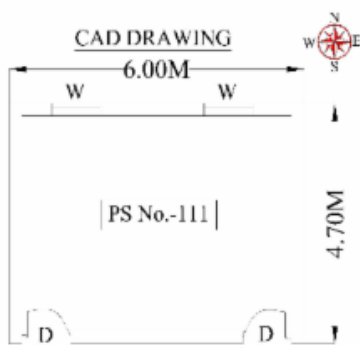

নির্বাচক নিবন্ধন আধিকারিকের স্বাক্ষর

Nazri Naksha

Google Map View

Polling Station Building Front View

Polling Station Front View

Cad View

Key MAP View

1 নাম : সায়রা বিবি স্বামীর নাম: সাহাদত সেখ বাড়ির নং : n0122 বয়স : 86 লিঙ্গ : মহিলা	WB/41/290/153283	ফটো উপলব্ধ	2 নাম : সাবিলা বিবি স্বামীর নাম: পটিল সেখ বাড়ির নং : n0122 বয়স : 53 লিঙ্গ : মহিলা	WB/41/290/153285	ফটো উপলব্ধ	3 নাম : হাদিজা বিবি স্বামীর নাম: হায়াত সেখ বাড়ির নং : n0124 বয়স : 61 লিঙ্গ : মহিলা	WB/41/290/153324	ফটো উপলব্ধ
4 নাম : তাজমিরা বিবি স্বামীর নাম: সিরাজুল সেখ বাড়ির নং : n0124 বয়স : 29 লিঙ্গ : মহিলা	RSR1630805	ফটো উপলব্ধ	5 নাম : আফাজুল পিতার নাম: আব্দুল হায়াত সেখ বাড়ির নং : n0124 বয়স : 42 লিঙ্গ : পুরুষ	WB/41/290/153422	ফটো উপলব্ধ	6 নাম : সামসুন্নেহার বিবি স্বামীর নাম: আফাজুল সেখ বাড়ির নং : n0124 বয়স : 42 লিঙ্গ : মহিলা	RSR1548320	ফটো উপলব্ধ
7 নাম : মিলন সেখ পিতার নাম: আব্দুল হাই বাড়ির নং : n0124 বয়স : 40 লিঙ্গ : পুরুষ	LPP2021335	ফটো উপলব্ধ	8 নাম : জামিলা বিবি স্বামীর নাম: মিলন সেখ বাড়ির নং : n0124 বয়স : 39 লিঙ্গ : মহিলা	RSR1630789	ফটো উপলব্ধ	9 নাম : আসরাতুন বিবি স্বামীর নাম: সোহরাব সেখ বাড়ির নং : n0126 বয়স : 90 লিঙ্গ : মহিলা	WB/41/290/153219	ফটো উপলব্ধ
10 নাম : আসরাফ সেখ পিতার নাম: সোহরাব সেখ বাড়ির নং : n0126 বয়স : 70 লিঙ্গ : পুরুষ	WB/41/290/153231	ফটো উপলব্ধ	11 নাম : নৈবাহার বিবি স্বামীর নাম: আসরাফ সেখ বাড়ির নং : n0126 বয়স : 62 লিঙ্গ : মহিলা	LPP2413813	ফটো উপলব্ধ	12 নাম : হোসেন সেখ পিতার নাম: সোহরাব সেখ বাড়ির নং : n0126 বয়স : 53 লিঙ্গ : পুরুষ	WB/41/290/153229	ফটো উপলব্ধ
13 নাম : জোবেদা বিবি(খাতুন) স্বামীর নাম: হোসেন সেখ বাড়ির নং : n0126 বয়স : 36 লিঙ্গ : মহিলা	LPP2413631	ফটো উপলব্ধ	14 নাম : হায়াত সেখ পিতার নাম: সোহরাব সেখ বাড়ির নং : n0126 বয়স : 51 লিঙ্গ : পুরুষ	WB/41/290/153228	ফটো উপলব্ধ	15 নাম : সরু বিবি স্বামীর নাম: মতলেব সেখ বাড়ির নং : n0094 বয়স : 71 লিঙ্গ : মহিলা	RSR2370823	ফটো উপলব্ধ
16 নাম : সফিক সেখ পিতার নাম: মতলেব সেখ বাড়ির নং : n0094 বয়স : 53 লিঙ্গ : পুরুষ	LPP2020972	ফটো উপলব্ধ	17 নাম : বাসেদ সেখ পিতার নাম: মকবুল সেখ বাড়ির নং : n0095 বয়স : 76 লিঙ্গ : পুরুষ	WB/41/290/153125	ফটো উপলব্ধ	18 নাম : গাফার সেখ পিতার নাম: মুরাদ সেখ বাড়ির নং : n0095 বয়স : 42 লিঙ্গ : পুরুষ	LPP0270645	ফটো উপলব্ধ
19 নাম : তাসু বিবি স্বামীর নাম: গাফার সেখ বাড়ির নং : n0095 বয়স : 53 লিঙ্গ : মহিলা	LPP0270652	ফটো উপলব্ধ	20 নাম : খাইরুল সেখ পিতার নাম: আবুল সেখ বাড়ির নং : n0018 বয়স : 54 লিঙ্গ : পুরুষ	WB/41/290/153135	ফটো উপলব্ধ	21 নাম : সেখ দারজিলা স্বামীর নাম: মুলকচাঁদ সেখ বাড়ির নং : n0102 বয়স : 56 লিঙ্গ : মহিলা	WB/41/290/153256	ফটো উপলব্ধ
22 নাম : জেসমিনা বিবি স্বামীর নাম: কিসমত সেখ বাড়ির নং : n0054 বয়স : 42 লিঙ্গ : মহিলা	LPP2285252	ফটো উপলব্ধ	23 নাম : সোহরা বিবি স্বামীর নাম: লালবাস সেখ বাড়ির নং : n0054 বয়স : 71 লিঙ্গ : মহিলা	WB/41/290/153355	ফটো উপলব্ধ	24 নাম : মহ উজ্জ্বল সেখ পিতার নাম: খলিল সেখ বাড়ির নং : n0048 বয়স : 36 লিঙ্গ : পুরুষ	LPP2413896	ফটো উপলব্ধ
25 নাম : ধুলু সেখ পিতার নাম: খলিল সেখ বাড়ির নং : n0048 বয়স : 55 লিঙ্গ : পুরুষ	RSR2436137	ফটো উপলব্ধ	26 নাম : আঙ্গুরা বিবি পিতার নাম: খলিল সেখ বাড়ির নং : n0048 বয়স : 59 লিঙ্গ : মহিলা	WB/41/290/153103	ফটো উপলব্ধ	27 নাম : মিল্টন সেখ পিতার নাম: আব্দুল বারি বাড়ির নং : n0048 বয়স : 42 লিঙ্গ : পুরুষ	RSR1291038	ফটো উপলব্ধ
28 নাম : আমোদা বিবি স্বামীর নাম: আব্দুল বারি বাড়ির নং : n0053 বয়স : 55 লিঙ্গ : মহিলা	LPP2285500	ফটো উপলব্ধ	29 নাম : আনোয়ারা বিবি স্বামীর নাম: আনসুর সেখ বাড়ির নং : n0044 বয়স : 49 লিঙ্গ : মহিলা	LPP2358406	ফটো উপলব্ধ	30 নাম : আনসুর সেখ পিতার নাম: মঞ্জুর সেখ বাড়ির নং : n0044 বয়স : 53 লিঙ্গ : পুরুষ	WB/41/290/153092	ফটো উপলব্ধ