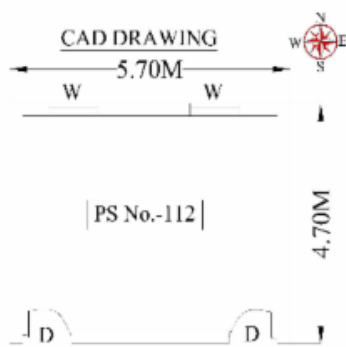

নির্বাচক নিবন্ধন আধিকারিকের স্বাক্ষর

Nazri Naksha

Google Map View

Polling Station Building Front View

Polling Station Front View

Cad View

Key MAP View

বিধানসভা নির্বাচনকেন্দ্রের নং, নাম : 290-ময়ূরেশ্বর
ভাগ নং, নাম : 1-হাজীপুর (অংশ)