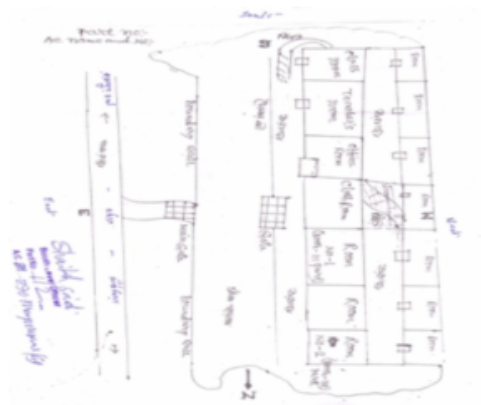

নির্বাচক নিবন্ধন আধিকারিকের স্বাক্ষর

Nazri Naksha

Google Map View

Polling Station Building Front View

Polling Station Front View

Cad View

Key MAP View

বিধানসভা নির্বাচনকেন্দ্রের নং, নাম : 290-ময়ূরেশ্বর
ভাগ নং, নাম : 1-হাজীপুর (অংশ)