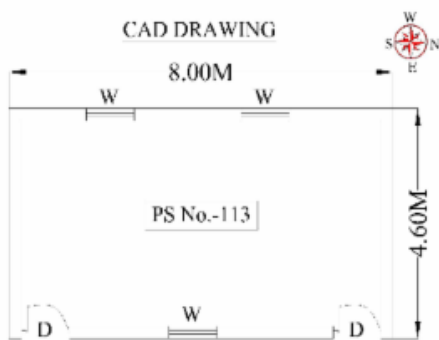

নির্বাচক নিবন্ধন আধিকারিকের স্বাক্ষর

Nazri Naksha

Google Map View

Polling Station Building Front View

Polling Station Front View

Cad View

Key MAP View

1	RSR2394369	ফটো উপলব্ধ	2	RSR1548833	ফটো উপলব্ধ	3	WB/41/290/150100	ফটো উপলব্ধ
নাম : আলিম সেখ পিতার নাম: বারী সেখ বাড়ির নং : n0105 বয়স : 53 লিঙ্গ : পুরুষ			নাম : কেরিমা বিবি স্বামীর নাম: আজিরুল সেখ বাড়ির নং : n0105 বয়স : 35 লিঙ্গ : মহিলা			নাম : দেল আফরোজ স্বামীর নাম: সেখ বারী বাড়ির নং : n0105 বয়স : 79 লিঙ্গ : মহিলা		
4	RSR1630987	ফটো উপলব্ধ	5	RSR1453901	ফটো উপলব্ধ	6	RSR1631043	ফটো উপলব্ধ
নাম : নাসিরুদ্দিন সেখ পিতার নাম: নওসাদ সেখ বাড়ির নং : n0103 বয়স : 29 লিঙ্গ : পুরুষ			নাম : জামিরুদ্দিন সেখ পিতার নাম: নওসাদ সেখ বাড়ির নং : n0103 বয়স : 33 লিঙ্গ : পুরুষ			নাম : বাসিরুল সেখ পিতার নাম: ফজল সেখ বাড়ির নং : n0103 বয়স : 29 লিঙ্গ : পুরুষ		
7	RSR1199066	ফটো উপলব্ধ	8	WB/41/290/150105	ফটো উপলব্ধ	9	RSR1198845	ফটো উপলব্ধ
নাম : ময়ূরেশা বিবি স্বামীর নাম: ফজল সেখ বাড়ির নং : n0103 বয়স : 46 লিঙ্গ : মহিলা			নাম : মসলেতুন বিবি স্বামীর নাম: সেখ নওসাদ বাড়ির নং : n0103 বয়স : 69 লিঙ্গ : মহিলা			নাম : রবিউল মল্লিক পিতার নাম: গেনু মল্লিক বাড়ির নং : n0092 বয়স : 37 লিঙ্গ : পুরুষ		
10	LPP1756733	ফটো উপলব্ধ	11	WB/41/290/153827	ফটো উপলব্ধ	12	LPP2283844	ফটো উপলব্ধ
নাম : রোবিলা বিবি স্বামীর নাম: লাল মহম্মদ সেখ বাড়ির নং : n0167 বয়স : 43 লিঙ্গ : মহিলা			নাম : রেজেলা বিবি স্বামীর নাম: সেখ মুরাদ বাড়ির নং : n0162 বয়স : 64 লিঙ্গ : মহিলা			নাম : কনেজা বিবি স্বামীর নাম: আলাউদ্দিন সাবির বাড়ির নং : n0158 বয়স : 43 লিঙ্গ : মহিলা		
13	RSR1199330	ফটো উপলব্ধ	14	WB/41/290/150428	ফটো উপলব্ধ	15	LPP1387778	ফটো উপলব্ধ
নাম : সাবিনা বিবি মায়ের নাম: রমেশা বিবি বাড়ির নং : n0152 বয়স : 35 লিঙ্গ : মহিলা			নাম : রমেশা বিবি স্বামীর নাম: গোলামরসুল বাড়ির নং : n0152 বয়স : 76 লিঙ্গ : মহিলা			নাম : মেমে বিবি স্বামীর নাম: সেখ সিরায়ফৎ বাড়ির নং : n0151 বয়স : 46 লিঙ্গ : মহিলা		
16	LPP1387547	ফটো উপলব্ধ	17	LPP2018539	ফটো উপলব্ধ	18	RSR1860451	ফটো উপলব্ধ
নাম : সিরায়ফত সেখ মায়ের নাম: রমেশা বিবি বাড়ির নং : n0151 বয়স : 52 লিঙ্গ : পুরুষ			নাম : মর্শিদা বিবি স্বামীর নাম: জিয়াদ সেখ বাড়ির নং : n0150 বয়স : 52 লিঙ্গ : মহিলা			নাম : সামসুল মির্জা পিতার নাম: ধলু মির্জা বাড়ির নং : N0133 বয়স : 27 লিঙ্গ : পুরুষ		
19	LPP1387562	ফটো উপলব্ধ	20	LPP1387604	ফটো উপলব্ধ	21	LPP1387117	ফটো উপলব্ধ
নাম : রুপসোনা বিবি স্বামীর নাম: সেখ নুরজামাল বাড়ির নং : n0068 বয়স : 55 লিঙ্গ : মহিলা			নাম : নুরইসলাম সেখ পিতার নাম: সেখ খোদানেওয়াজ বাড়ির নং : n0068 বয়স : 56 লিঙ্গ : পুরুষ			নাম : নুরজামাল সেখ পিতার নাম: খোদানেওয়াজ সেখ বাড়ির নং : n0068 বয়স : 59 লিঙ্গ : পুরুষ		
22	WB/41/290/150247	ফটো উপলব্ধ	23	WB/41/290/150435	ফটো উপলব্ধ	24	WB/41/290/150434	ফটো উপলব্ধ
নাম : সহরবানু বিবি স্বামীর নাম: খোদানেওয়াজ বাড়ির নং : n0068 বয়স : 75 লিঙ্গ : মহিলা			নাম : গোলেনুর বিবি স্বামীর নাম: সেখ আনারুল বাড়ির নং : n0067 বয়স : 61 লিঙ্গ : মহিলা			নাম : আনারুল সেখ পিতার নাম: আতাহার সেখ বাড়ির নং : n0067 বয়স : 66 লিঙ্গ : পুরুষ		
25	LPP2357887	ফটো উপলব্ধ	26	WB/41/290/150430	ফটো উপলব্ধ	27	RSR1548965	ফটো উপলব্ধ
নাম : সামসুর আলম পিতার নাম: রেজাউল শেখ বাড়ির নং : n0071 বয়স : 42 লিঙ্গ : পুরুষ			নাম : সাখিনা বিবি স্বামীর নাম: সেখ রেজাউল বাড়ির নং : n0071 বয়স : 59 লিঙ্গ : মহিলা			নাম : আরজিনা বিবি স্বামীর নাম: মহঃ রবিউল ইসলাম বাড়ির নং : n0060 বয়স : 32 লিঙ্গ : মহিলা		
28	RSR1199413	ফটো উপলব্ধ	29	WB/41/290/150336	ফটো উপলব্ধ	30	RSR2430270	ফটো উপলব্ধ
নাম : মহঃ রবিউল ইসলাম পিতার নাম: কামাল সেখ বাড়ির নং : n0060 বয়স : 34 লিঙ্গ : পুরুষ			নাম : রেনবানু বিবি স্বামীর নাম: সেখ কামাল বাড়ির নং : n0060 বয়স : 61 লিঙ্গ : মহিলা			নাম : কামাল উদ্দীন সেখ পিতার নাম: সাদের সেখ বাড়ির নং : n0060 বয়স : 65 লিঙ্গ : পুরুষ		