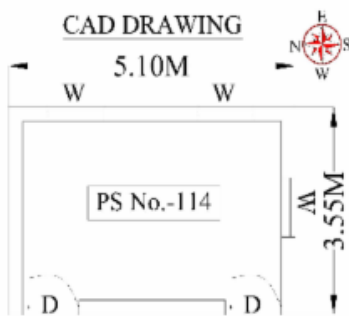

নির্বাচক নিবন্ধন আধিকারিকের স্বাক্ষর

Nazri Naksha

Google Map View

Polling Station Building Front View

Polling Station Front View

Cad View

Key MAP View

1 নাম : ডুলি হাঁসদা স্বামীর নাম : সুনীল হাঁসদা বাড়ির নং : n0192 বয়স : 33 লিঙ্গ : মহিলা	RSR1454057 ফটো উপলব্ধ	2 নাম : সুনীল হাঁসদা পিতার নাম : বাবুল হাঁসদা বাড়ির নং : n0192 বয়স : 30 লিঙ্গ : পুরুষ	RSR1115716 ফটো উপলব্ধ	3 নাম : পূর্ণচন্দ্র লেট পিতার নাম : অনিল লেট বাড়ির নং : এন00 বয়স : 40 লিঙ্গ : পুরুষ	LPP2358877 ফটো উপলব্ধ
4 নাম : বড়ো কিসকু স্বামীর নাম : ডুডু কিসকু বাড়ির নং : n0185 বয়স : 35 লিঙ্গ : মহিলা	RSR1372044 ফটো উপলব্ধ	5 নাম : মৈত্রী ঘোষ স্বামীর নাম : মাধাই মন্ডল বাড়ির নং : n0241 বয়স : 29 লিঙ্গ : মহিলা	RSR1652015 ফটো উপলব্ধ	6 নাম : আকাশ চক্রবর্তী পিতার নাম : অপূর্ব চক্রবর্তী বাড়ির নং : এন000 বয়স : 22 লিঙ্গ : পুরুষ	RSR2193605 ফটো উপলব্ধ
7 নাম : অজয় চক্রবর্তী পিতার নাম : বগলাকুমার চক্রবর্তী বাড়ির নং : n0102 বয়স : 56 লিঙ্গ : পুরুষ	WB/41/290/156213 ফটো উপলব্ধ	8 নাম : কাবেরী চক্রবর্তী স্বামীর নাম : অজয় চক্রবর্তী বাড়ির নং : n0102 বয়স : 49 লিঙ্গ : মহিলা	RSR0468603 ফটো উপলব্ধ	9 নাম : দেবাশীষ চক্রবর্তী পিতার নাম : বগলাকুমার চক্রবর্তী বাড়ির নং : n0103 বয়স : 64 লিঙ্গ : পুরুষ	WB/41/290/156081 ফটো উপলব্ধ
10 নাম : অমিত কুমার চক্রবর্তী পিতার নাম : অজয় কুমার চক্রবর্তী বাড়ির নং : n0102 বয়স : 28 লিঙ্গ : পুরুষ	RSR1700889 ফটো উপলব্ধ	11 নাম : দীপা চক্রবর্তী স্বামীর নাম : অতনু চক্রবর্তী বাড়ির নং : এন0103 বয়স : 31 লিঙ্গ : মহিলা	RSR2137529 ফটো উপলব্ধ	12 নাম : সুজন চক্রবর্তী পিতার নাম : বৈদ্যনাথ চক্রবর্তী বাড়ির নং : এন000 বয়স : 22 লিঙ্গ : পুরুষ	RSR2193480 ফটো উপলব্ধ
13 নাম : বিজলী চক্রবর্তী স্বামীর নাম : বোধন চক্রবর্তী বাড়ির নং : n0188 বয়স : 81 লিঙ্গ : মহিলা	WB/41/290/156445 ফটো উপলব্ধ	14 নাম : সীতীকা লেট স্বামীর নাম : ধনঞ্জয় লেট বাড়ির নং : n0150 বয়স : 55 লিঙ্গ : মহিলা	WB/41/290/156167 ফটো উপলব্ধ	15 নাম : ধনঞ্জয় লেট পিতার নাম : মদন লেট বাড়ির নং : n0150 বয়স : 56 লিঙ্গ : পুরুষ	WB/41/290/156204 ফটো উপলব্ধ
16 নাম : পৌরী চক্রবর্তী স্বামীর নাম : অপূর্ব চক্রবর্তী বাড়ির নং : n0150 বয়স : 45 লিঙ্গ : মহিলা	LPP2022655 ফটো উপলব্ধ	17 নাম : অপূর্ব চক্রবর্তী পিতার নাম : বগলাকুমার চক্রবর্তী বাড়ির নং : n0150 বয়স : 58 লিঙ্গ : পুরুষ	LPP1385061 ফটো উপলব্ধ	18 নাম : উৎপল চক্রবর্তী পিতার নাম : কালিময় চক্রবর্তী বাড়ির নং : n0104 বয়স : 50 লিঙ্গ : পুরুষ	WB/41/290/156428 ফটো উপলব্ধ
19 নাম : আরতি চক্রবর্তী স্বামীর নাম : কালিময় চক্রবর্তী বাড়ির নং : n0104 বয়স : 71 লিঙ্গ : মহিলা	WB/41/290/156260 ফটো উপলব্ধ	20 নাম : কালিময় চক্রবর্তী পিতার নাম : সুধীর চক্রবর্তী বাড়ির নং : n0104 বয়স : 75 লিঙ্গ : পুরুষ	LPP2286037 ফটো উপলব্ধ	21 নাম : সম্রাট চক্রবর্তী পিতার নাম : দেবাশীষ চক্রবর্তী বাড়ির নং : n0103 বয়স : 35 লিঙ্গ : পুরুষ	RSR1291954 ফটো উপলব্ধ
22 নাম : অতনু চক্রবর্তী পিতার নাম : আশীষ চক্রবর্তী বাড়ির নং : n0103 বয়স : 40 লিঙ্গ : পুরুষ	RSR1292424 ফটো উপলব্ধ	23 নাম : মমতা চক্রবর্তী স্বামীর নাম : দেবাশীষ চক্রবর্তী বাড়ির নং : n0103 বয়স : 70 লিঙ্গ : মহিলা	RSR2331882 ফটো উপলব্ধ	24 নাম : চরন লেট পিতার নাম : ধনঞ্জয় লেট বাড়ির নং : n0150 বয়স : 33 লিঙ্গ : পুরুষ	RSR1700798 ফটো উপলব্ধ
25 নাম : চন্দন লেট পিতার নাম : ধনঞ্জয় লেট বাড়ির নং : এন0151 বয়স : 25 লিঙ্গ : পুরুষ	RSR2359503 ফটো উপলব্ধ	26 নাম : মায়্যা চক্রবর্তী পিতার নাম : তারা কুমার চক্রবর্তী বাড়ির নং : n0100 বয়স : 71 লিঙ্গ : মহিলা	WB/41/290/156308 ফটো উপলব্ধ	27 নাম : সুচিত্রা চক্রবর্তী স্বামীর নাম : বৈদ্যনাথ চক্রবর্তী বাড়ির নং : n0100 বয়স : 58 লিঙ্গ : মহিলা	LPP1385046 ফটো উপলব্ধ
28 নাম : বৈদ্যনাথ চক্রবর্তী পিতার নাম : তারা কুমার চক্রবর্তী বাড়ির নং : n0100 বয়স : 65 লিঙ্গ : পুরুষ	WB/41/290/156084 ফটো উপলব্ধ	29 নাম : লক্ষ্মীরাণী চক্রবর্তী স্বামীর নাম : তারা কুমার চক্রবর্তী বাড়ির নং : n0100 বয়স : 85 লিঙ্গ : মহিলা	WB/41/290/156304 ফটো উপলব্ধ	30 নাম : প্রিয়া চক্রবর্তী স্বামীর নাম : প্রশান্ত চক্রবর্তী বাড়ির নং : n0098 বয়স : 34 লিঙ্গ : মহিলা	RSR1291947 ফটো উপলব্ধ