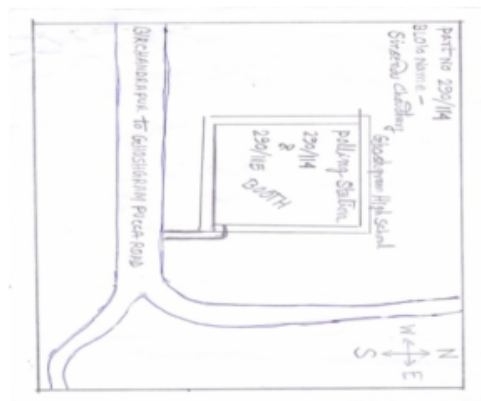

নির্বাচক নিবন্ধন আধিকারিকের স্বাক্ষর

Nazri Naksha

Google Map View

Polling Station Building Front View

Polling Station Front View

Cad View

Key MAP View

1 নাম : ডুলি হাঁসদা স্বামীর নাম : সুনীল হাঁসদা বাড়ির নং : n0192 বয়স : 33 লিঙ্গ : মহিলা	RSR1454057 ফটো উপলব্ধ	2 নাম : সুনীল হাঁসদা পিতার নাম : বাবুল হাঁসদা বাড়ির নং : n0192 বয়স : 30 লিঙ্গ : পুরুষ	RSR1115716 ফটো উপলব্ধ	3 নাম : পূর্ণচন্দ্র লেট পিতার নাম : অনিল লেট বাড়ির নং : এন00 বয়স : 40 লিঙ্গ : পুরুষ	LPP2358877 ফটো উপলব্ধ
4 নাম : বড়ো কিসকু স্বামীর নাম : ডুডু কিসকু বাড়ির নং : n0185 বয়স : 35 লিঙ্গ : মহিলা	RSR1372044 ফটো উপলব্ধ	5 নাম : মৈত্রী ঘোষ স্বামীর নাম : মাধাই মন্ডল বাড়ির নং : n0241 বয়স : 29 লিঙ্গ : মহিলা	RSR1652015 ফটো উপলব্ধ	6 নাম : আকাশ চক্রবর্তী পিতার নাম : অপূর্ব চক্রবর্তী বাড়ির নং : এন000 বয়স : 22 লিঙ্গ : পুরুষ	RSR2193605 ফটো উপলব্ধ
7 নাম : অজয় চক্রবর্তী পিতার নাম : বগলাকুমার চক্রবর্তী বাড়ির নং : n0102 বয়স : 56 লিঙ্গ : পুরুষ	WB/41/290/156213 ফটো উপলব্ধ	8 নাম : কাবেরী চক্রবর্তী স্বামীর নাম : অজয় চক্রবর্তী বাড়ির নং : n0102 বয়স : 49 লিঙ্গ : মহিলা	RSR0468603 ফটো উপলব্ধ	9 নাম : দেবাশীষ চক্রবর্তী পিতার নাম : বগলাকুমার চক্রবর্তী বাড়ির নং : n0103 বয়স : 64 লিঙ্গ : পুরুষ	WB/41/290/156081 ফটো উপলব্ধ
10 নাম : অমিত কুমার চক্রবর্তী পিতার নাম : অজয় কুমার চক্রবর্তী বাড়ির নং : n0102 বয়স : 28 লিঙ্গ : পুরুষ	RSR1700889 ফটো উপলব্ধ	11 নাম : দীপা চক্রবর্তী স্বামীর নাম : অতনু চক্রবর্তী বাড়ির নং : এন0103 বয়স : 31 লিঙ্গ : মহিলা	RSR2137529 ফটো উপলব্ধ	12 নাম : সুজন চক্রবর্তী পিতার নাম : বৈদ্যনাথ চক্রবর্তী বাড়ির নং : এন000 বয়স : 22 লিঙ্গ : পুরুষ	RSR2193480 ফটো উপলব্ধ
13 নাম : বিজলী চক্রবর্তী স্বামীর নাম : বোধন চক্রবর্তী বাড়ির নং : n0188 বয়স : 81 লিঙ্গ : মহিলা	WB/41/290/156445 ফটো উপলব্ধ	14 নাম : সীতীকা লেট স্বামীর নাম : ধনঞ্জয় লেট বাড়ির নং : n0150 বয়স : 55 লিঙ্গ : মহিলা	WB/41/290/156167 ফটো উপলব্ধ	15 নাম : ধনঞ্জয় লেট পিতার নাম : মদন লেট বাড়ির নং : n0150 বয়স : 56 লিঙ্গ : পুরুষ	WB/41/290/156204 ফটো উপলব্ধ
16 নাম : পৌরী চক্রবর্তী স্বামীর নাম : অপূর্ব চক্রবর্তী বাড়ির নং : n0150 বয়স : 45 লিঙ্গ : মহিলা	LPP2022655 ফটো উপলব্ধ	17 নাম : অপূর্ব চক্রবর্তী পিতার নাম : বগলাকুমার চক্রবর্তী বাড়ির নং : n0150 বয়স : 58 লিঙ্গ : পুরুষ	LPP1385061 ফটো উপলব্ধ	18 নাম : উৎপল চক্রবর্তী পিতার নাম : কালিময় চক্রবর্তী বাড়ির নং : n0104 বয়স : 50 লিঙ্গ : পুরুষ	WB/41/290/156428 ফটো উপলব্ধ
19 নাম : আরতি চক্রবর্তী স্বামীর নাম : কালিময় চক্রবর্তী বাড়ির নং : n0104 বয়স : 71 লিঙ্গ : মহিলা	WB/41/290/156260 ফটো উপলব্ধ	20 নাম : কালিময় চক্রবর্তী পিতার নাম : সুধীর চক্রবর্তী বাড়ির নং : n0104 বয়স : 75 লিঙ্গ : পুরুষ	LPP2286037 ফটো উপলব্ধ	21 নাম : সম্রাট চক্রবর্তী পিতার নাম : দেবাশীষ চক্রবর্তী বাড়ির নং : n0103 বয়স : 35 লিঙ্গ : পুরুষ	RSR1291954 ফটো উপলব্ধ
22 নাম : অতনু চক্রবর্তী পিতার নাম : আশীষ চক্রবর্তী বাড়ির নং : n0103 বয়স : 40 লিঙ্গ : পুরুষ	RSR1292424 ফটো উপলব্ধ	23 নাম : মমতা চক্রবর্তী স্বামীর নাম : দেবাশীষ চক্রবর্তী বাড়ির নং : n0103 বয়স : 70 লিঙ্গ : মহিলা	RSR2331882 ফটো উপলব্ধ	24 নাম : চরন লেট পিতার নাম : ধনঞ্জয় লেট বাড়ির নং : n0150 বয়স : 33 লিঙ্গ : পুরুষ	RSR1700798 ফটো উপলব্ধ
25 নাম : চন্দন লেট পিতার নাম : ধনঞ্জয় লেট বাড়ির নং : এন0151 বয়স : 25 লিঙ্গ : পুরুষ	RSR2359503 ফটো উপলব্ধ	26 নাম : মায়্যা চক্রবর্তী পিতার নাম : তারা কুমার চক্রবর্তী বাড়ির নং : n0100 বয়স : 71 লিঙ্গ : মহিলা	WB/41/290/156308 ফটো উপলব্ধ	27 নাম : সুচিত্রা চক্রবর্তী স্বামীর নাম : বৈদ্যনাথ চক্রবর্তী বাড়ির নং : n0100 বয়স : 58 লিঙ্গ : মহিলা	LPP1385046 ফটো উপলব্ধ
28 নাম : বৈদ্যনাথ চক্রবর্তী পিতার নাম : তারা কুমার চক্রবর্তী বাড়ির নং : n0100 বয়স : 65 লিঙ্গ : পুরুষ	WB/41/290/156084 ফটো উপলব্ধ	29 নাম : লক্ষ্মীরাণী চক্রবর্তী স্বামীর নাম : তারা কুমার চক্রবর্তী বাড়ির নং : n0100 বয়স : 85 লিঙ্গ : মহিলা	WB/41/290/156304 ফটো উপলব্ধ	30 নাম : প্রিয়া চক্রবর্তী স্বামীর নাম : প্রশান্ত চক্রবর্তী বাড়ির নং : n0098 বয়স : 34 লিঙ্গ : মহিলা	RSR1291947 ফটো উপলব্ধ