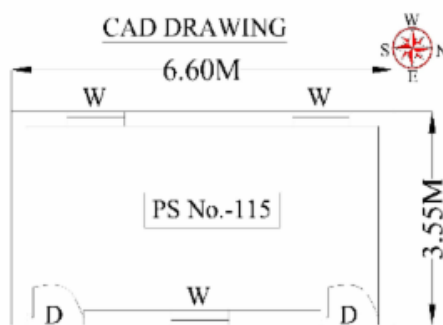

নির্বাচক নিবন্ধন আধিকারিকের স্বাক্ষর

Nazri Naksha

Google Map View

Polling Station Building Front View

Polling Station Front View

Cad View

Key MAP View

1 নাম : সুপ্রিয়া দলুই স্বামীর নাম: বিজয় দলুই বাড়ির নং : n0043 বয়স : 42 লিঙ্গ : মহিলা	LPP2024040 ফটো উপলব্ধ	2 নাম : বিজয় দলুই পিতার নাম: বিশ্বনাথ দলুই বাড়ির নং : n0043 বয়স : 42 লিঙ্গ : পুরুষ	LPP2414092 ফটো উপলব্ধ	3 নাম : অসীমা দলুই স্বামীর নাম: পরেশ দলুই বাড়ির নং : n0043 বয়স : 38 লিঙ্গ : মহিলা	RSR1115773 ফটো উপলব্ধ
4 নাম : পরেশ দলুই পিতার নাম: বিশ্বনাথ দলুই বাড়ির নং : n0043 বয়স : 50 লিঙ্গ : পুরুষ	WB/41/290/159389 ফটো উপলব্ধ	5 নাম : চিরঞ্জিৎ দলুই পিতার নাম: বিশ্বনাথ দলুই বাড়ির নং : n0043 বয়স : 42 লিঙ্গ : পুরুষ	RSR1549831 ফটো উপলব্ধ	6 নাম : কাজলবালা দলুই স্বামীর নাম: বৈদ্যনাথ দলুই বাড়ির নং : n0043 বয়স : 61 লিঙ্গ : মহিলা	WB/41/290/159288 ফটো উপলব্ধ
7 নাম : বৈদ্যনাথ দলুই পিতার নাম: বিশ্বনাথ দলুই বাড়ির নং : n0043 বয়স : 66 লিঙ্গ : পুরুষ	WB/41/290/159295 ফটো উপলব্ধ	8 নাম : রহিতোষ লেট পিতার নাম: নিমাই লেট বাড়ির নং : n0204 বয়স : 36 লিঙ্গ : পুরুষ	RSR1115633 ফটো উপলব্ধ	9 নাম : বলরাম মুখার্জী পিতার নাম: অমলানন্দ মুখার্জী বাড়ির নং : n0111 বয়স : 55 লিঙ্গ : পুরুষ	LPP2359198 ফটো উপলব্ধ
10 নাম : রুমকী মুখার্জী স্বামীর নাম: বলরাম মুখার্জী বাড়ির নং : n0111 বয়স : 46 লিঙ্গ : মহিলা	LPP2359180 ফটো উপলব্ধ	11 নাম : বাচ্চু লেট পিতার নাম: অশোক লেট বাড়ির নং : n0230 বয়স : 36 লিঙ্গ : পুরুষ	RSR1115559 ফটো উপলব্ধ	12 নাম : ভৃগুমনি দলুই পিতার নাম: বিজয় দলুই বাড়ির নং : ঘোষণাম বয়স : 22 লিঙ্গ : পুরুষ	RSR2286250 ফটো উপলব্ধ
13 নাম : কামদেব দলুই পিতার নাম: বিজয় দলুই বাড়ির নং : এন0000 বয়স : 25 লিঙ্গ : পুরুষ	RSR1889369 ফটো উপলব্ধ	14 নাম : কেয়া (কবিরাজ)মন্ডল স্বামীর নাম: চন্দ্রশেখর রবিরাজ বাড়ির নং : n0234 বয়স : 28 লিঙ্গ : মহিলা	RSR1805837 ফটো উপলব্ধ	15 নাম : ঝুমি কবিরাজ স্বামীর নাম: দুঃখ নিবারন কবিরাজ বাড়ির নং : N0057 বয়স : 25 লিঙ্গ : মহিলা	RSR2022101 ফটো উপলব্ধ
16 নাম : করুণাময়ী কবিরাজ স্বামীর নাম: শিবশান্ত কবিরাজ বাড়ির নং : n0037 বয়স : 50 লিঙ্গ : মহিলা	LPP2023935 ফটো উপলব্ধ	17 নাম : দুঃখ নিবারন কবিরাজ পিতার নাম: হলধর কবিরাজ বাড়ির নং : n0057 বয়স : 47 লিঙ্গ : পুরুষ	LPP2023901 ফটো উপলব্ধ	18 নাম : মুক্তিরানী কবিরাজ স্বামীর নাম: নারায়ন কবিরাজ বাড়ির নং : n0037 বয়স : 87 লিঙ্গ : মহিলা	WB/41/290/159368 ফটো উপলব্ধ
19 নাম : প্রশান্ত কবিরাজ পিতার নাম: নারায়ন কবিরাজ বাড়ির নং : n0037 বয়স : 69 লিঙ্গ : পুরুষ	WB/41/290/159045 ফটো উপলব্ধ	20 নাম : মাধবী কবিরাজ স্বামীর নাম: প্রশান্ত কবিরাজ বাড়ির নং : n0037 বয়স : 66 লিঙ্গ : মহিলা	WB/41/290/159459 ফটো উপলব্ধ	21 নাম : রামকৃষ্ণ কবিরাজ পিতার নাম: প্রশান্ত কবিরাজ বাড়ির নং : n0037 বয়স : 47 লিঙ্গ : পুরুষ	LPP1384924 ফটো উপলব্ধ
22 নাম : তুষ্টি কবিরাজ (সরকার) স্বামীর নাম: রামকৃষ্ণ কবিরাজ বাড়ির নং : n0037 বয়স : 32 লিঙ্গ : মহিলা	RSR1454461 ফটো উপলব্ধ	23 নাম : সোহাগী কবিরাজ স্বামীর নাম: সুশান্ত কবিরাজ বাড়ির নং : n0037 বয়স : 60 লিঙ্গ : মহিলা	WB/41/290/159458 ফটো উপলব্ধ	24 নাম : বিবেকানন্দ কবিরাজ পিতার নাম: সুশান্ত কবিরাজ বাড়ির নং : n0037 বয়স : 38 লিঙ্গ : পুরুষ	LPP2359131 ফটো উপলব্ধ
25 নাম : সুকুমার কবিরাজ পিতার নাম: ভূধর কবিরাজ বাড়ির নং : n0054 বয়স : 61 লিঙ্গ : পুরুষ	WB/41/290/159390 ফটো উপলব্ধ	26 নাম : নীলিমা কবিরাজ স্বামীর নাম: সুকুমার কবিরাজ বাড়ির নং : n0054 বয়স : 58 লিঙ্গ : মহিলা	WB/41/290/159431 ফটো উপলব্ধ	27 নাম : রাহুল কবিরাজ পিতার নাম: সুকুমার কবিরাজ বাড়ির নং : n0054 বয়স : 29 লিঙ্গ : পুরুষ	RSR1631449 ফটো উপলব্ধ
28 নাম : বলুরানী কবিরাজ স্বামীর নাম: গোপাল কবিরাজ বাড়ির নং : n0055 বয়স : 74 লিঙ্গ : মহিলা	WB/41/290/159331 ফটো উপলব্ধ	29 নাম : ইতি কবিরাজ স্বামীর নাম: হারাধন কবিরাজ বাড়ির নং : n0218 বয়স : 29 লিঙ্গ : মহিলা	RSR1771260 ফটো উপলব্ধ	30 নাম : উল্লাস কবিরাজ পিতার নাম: জিতেন কবিরাজ বাড়ির নং : n0222 বয়স : 27 লিঙ্গ : পুরুষ	RSR1771302 ফটো উপলব্ধ