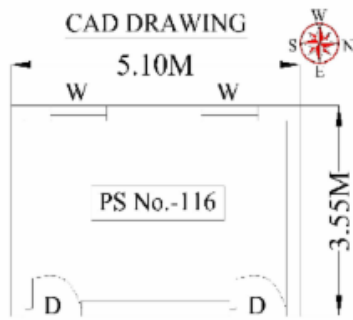

নির্বাচক নিবন্ধন আধিকারিকের স্বাক্ষর

Nazri Naksha

Google Map View

Polling Station Building Front View

Polling Station Front View

Cad View

Key MAP View

1 নাম : সেখ মোসারফ হোসেন পিতার নাম: আব্দুল হক বাড়ির নং : n0089 বয়স : 58 লিঙ্গ : পুরুষ	LPP1391143 ফটো উপলব্ধ	2 নাম : আপেলা বিবি স্বামীর নাম: আসগার মোল্লা বাড়ির নং : n0093 বয়স : 33 লিঙ্গ : মহিলা	RSR1549922 ফটো উপলব্ধ	3 নাম : আসগার মোল্লা পিতার নাম: বাদাম মোল্লা বাড়ির নং : n0093 বয়স : 33 লিঙ্গ : পুরুষ	RSR1549906 ফটো উপলব্ধ
4 নাম : নেসপাতি বিবি স্বামীর নাম: ফারুক মোল্লা বাড়ির নং : n0093 বয়স : 34 লিঙ্গ : মহিলা	RSR1549914 ফটো উপলব্ধ	5 নাম : ফারুক মোল্লা পিতার নাম: বাদাম মোল্লা বাড়ির নং : n0093 বয়স : 34 লিঙ্গ : পুরুষ	RSR1549898 ফটো উপলব্ধ	6 নাম : মানেজা বিবি স্বামীর নাম: বাদাম মোল্লা বাড়ির নং : n0093 বয়স : 63 লিঙ্গ : মহিলা	WB/41/290/168260 ফটো উপলব্ধ
7 নাম : বাদাম মোল্লা পিতার নাম: সিরাই মোল্লা বাড়ির নং : n0093 বয়স : 66 লিঙ্গ : পুরুষ	WB/41/290/168265 ফটো উপলব্ধ	8 নাম : জরিনা বিবি পিতার নাম: ইমামুল মোল্লা বাড়ির নং : n0092 বয়স : 37 লিঙ্গ : মহিলা	RSR1550011 ফটো উপলব্ধ	9 নাম : ইমামুল মোল্লা পিতার নাম: সিরাই বাড়ির নং : n0092 বয়স : 68 লিঙ্গ : পুরুষ	RSR2385391 ফটো উপলব্ধ
10 নাম : ফুলবাঈ বিবি স্বামীর নাম: ফজলে আলম সেখ বাড়ির নং : n0100 বয়স : 42 লিঙ্গ : মহিলা	LPP2287985 ফটো উপলব্ধ	11 নাম : আসিকুর রহমান সেখ পিতার নাম: নাসের আলি সেখ বাড়ির নং : n0101 বয়স : 42 লিঙ্গ : পুরুষ	LPP2027886 ফটো উপলব্ধ	12 নাম : সাকিলা বিবি স্বামীর নাম: আসিকুর রহমান সেখ বাড়ির নং : n0103 বয়স : 38 লিঙ্গ : মহিলা	LPP2414746 ফটো উপলব্ধ
13 নাম : মদিনা বিবি স্বামীর নাম: ইন্দাদুল মোল্লা বাড়ির নং : n0083 বয়স : 33 লিঙ্গ : মহিলা	RSR1454586 ফটো উপলব্ধ	14 নাম : ইন্দাদুল মোল্লা পিতার নাম: লোকমান মোল্লা বাড়ির নং : n0083 বয়স : 38 লিঙ্গ : পুরুষ	LPP2359339 ফটো উপলব্ধ	15 নাম : আব্দুল বাকের পিতার নাম: গোলাম মুহিউদ্দিন বাড়ির নং : এন0293 বয়স : 29 লিঙ্গ : পুরুষ	RSR1632173 ফটো উপলব্ধ
16 নাম : সানাউল্লাহ সেখ পিতার নাম: গোলাম মুহিউদ্দিন বাড়ির নং : এন0291 বয়স : 45 লিঙ্গ : পুরুষ	LPP2027480 ফটো উপলব্ধ	17 নাম : সাইদা বিবি স্বামীর নাম: লোকমান মোল্লা বাড়ির নং : n0096 বয়স : 63 লিঙ্গ : মহিলা	LPP2359370 ফটো উপলব্ধ	18 নাম : সাফর সেখ পিতার নাম: মোরশেদ সেখ বাড়ির নং : এন0096 বয়স : 49 লিঙ্গ : পুরুষ	WB/41/290/168246 ফটো উপলব্ধ
19 নাম : সেলিমা বিবি স্বামীর নাম: নাসিকুদ্দিন সেখ বাড়ির নং : n0094 বয়স : 51 লিঙ্গ : মহিলা	WB/08/066/051519 ফটো উপলব্ধ	20 নাম : রেবিনা বিবি স্বামীর নাম: সফিউল্লাহ সেখ বাড়ির নং : n0218 বয়স : 43 লিঙ্গ : মহিলা	RSR0488056 ফটো উপলব্ধ	21 নাম : ফুলবাস সেখ পিতার নাম: রহমত সেখ বাড়ির নং : n0221 বয়স : 38 লিঙ্গ : পুরুষ	LPP1976109 ফটো উপলব্ধ
22 নাম : ফেরী বিবি স্বামীর নাম: ইমামুল মোল্লা বাড়ির নং : n0092 বয়স : 63 লিঙ্গ : মহিলা	RSR1974054 ফটো উপলব্ধ	23 নাম : আরজান বিবি স্বামীর নাম: নকশের আলি বাড়ির নং : N0127 বয়স : 59 লিঙ্গ : মহিলা	RSR0482042 ফটো উপলব্ধ	24 নাম : উমরউদ্দিন পিতার নাম: গোলাম মুহিউদ্দিন বাড়ির নং : এন0293 বয়স : 29 লিঙ্গ : পুরুষ	LPP2027498 ফটো উপলব্ধ
25 নাম : জলফিকর আলি পিতার নাম: গোলাম মুহিউদ্দিন বাড়ির নং : এন0293 বয়স : 29 লিঙ্গ : পুরুষ	RSR1550649 ফটো উপলব্ধ	26 নাম : তাইমিনা বিবি স্বামীর নাম: ইমানদার আলী বাড়ির নং : n0002 বয়স : 67 লিঙ্গ : মহিলা	RSR1973544 ফটো উপলব্ধ	27 নাম : ইমানদার আলী পিতার নাম: রস্তম আলী বাড়ির নং : n0002 বয়স : 73 লিঙ্গ : পুরুষ	WB/41/290/162286 ফটো উপলব্ধ
28 নাম : নবীতুন বিবি স্বামীর নাম: নাসিসুল আলম বাড়ির নং : n0002 বয়স : 38 লিঙ্গ : মহিলা	LPP2414308 ফটো উপলব্ধ	29 নাম : সেখ নাসিসুল আলম পিতার নাম: ইমানদার বাড়ির নং : n0002 বয়স : 47 লিঙ্গ : পুরুষ	LPP1392042 ফটো উপলব্ধ	30 নাম : সুকতারা খাতুন (বিবি) স্বামীর নাম: সফিকুল আলম বাড়ির নং : n0002 বয়স : 36 লিঙ্গ : মহিলা	RSR1550029 ফটো উপলব্ধ