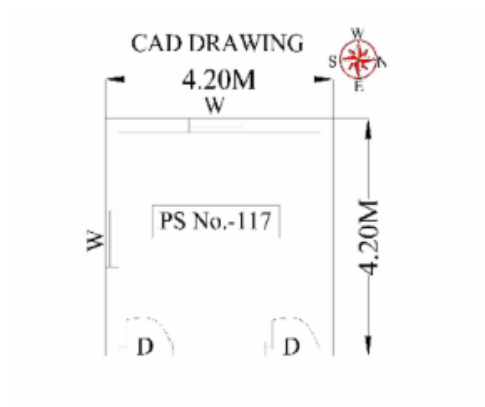

নির্বাচক নিবন্ধন আধিকারিকের স্বাক্ষর

Nazri Naksha

Google Map View

Polling Station Building Front View

Polling Station Front View

Cad View

Key MAP View

1 নাম : সোহেল কবির পিতার নাম: মহঃ সহিদুল্লাহ বাড়ির নং : n0009 বয়স : 29 লিঙ্গ : পুরুষ	RSR1631993 ফটো উপলব্ধ	2 নাম : সেলিম সেখ পিতার নাম: আনসারউল্লা সেখ বাড়ির নং : n0009 বয়স : 62 লিঙ্গ : পুরুষ	LPP2027076 ফটো উপলব্ধ	3 নাম : ওহিদুর রহমান পিতার নাম: আব্দুল হাসান বাড়ির নং : n0034 বয়স : 30 লিঙ্গ : পুরুষ	RSR1631977 ফটো উপলব্ধ
4 নাম : বাবেদু হাফিজ পিতার নাম: আবুল হুসাইন সেখ বাড়ির নং : n0034 বয়স : 63 লিঙ্গ : মহিলা	RSR1292978 ফটো উপলব্ধ	5 নাম : শুকতারা বিবি স্বামীর নাম: আবুল হুসাইন সেখ বাড়ির নং : n0034 বয়স : 52 লিঙ্গ : মহিলা	LPP2287811 ফটো উপলব্ধ	6 নাম : অহেদা বিবি স্বামীর নাম: আবুল হাসান সেখ বাড়ির নং : n0034 বয়স : 56 লিঙ্গ : মহিলা	LPP2287803 ফটো উপলব্ধ
7 নাম : মুস্তাফিজুর রহমান পিতার নাম: আবুল হাসান বাড়ির নং : n0034 বয়স : 33 লিঙ্গ : পুরুষ	RSR1454834 ফটো উপলব্ধ	8 নাম : আবুল হাসান পিতার নাম: মহঃ ইসরাফিল বাড়ির নং : n0034 বয়স : 62 লিঙ্গ : পুরুষ	LPP2027209 ফটো উপলব্ধ	9 নাম : আব্দুলহুসাইন সেখ পিতার নাম: ইসরাফিল সেখ বাড়ির নং : n0034 বয়স : 58 লিঙ্গ : পুরুষ	WB/41/290/165141 ফটো উপলব্ধ
10 নাম : উমার ফারুক পিতার নাম: ইসরাফিল সেখ বাড়ির নং : n0034 বয়স : 52 লিঙ্গ : পুরুষ	LPP2027217 ফটো উপলব্ধ	11 নাম : এনামুল কবির পিতার নাম: মহঃ সহিদুল্লাহ সেখ বাড়ির নং : n0009 বয়স : 38 লিঙ্গ : পুরুষ	RSR1201888 ফটো উপলব্ধ	12 নাম : সাযরাবানু বিবি স্বামীর নাম: শাহজামাল সেখ বাড়ির নং : এন0000 বয়স : 44 লিঙ্গ : মহিলা	LPP2029056 ফটো উপলব্ধ
13 নাম : নুতনী বিবি স্বামীর নাম: আরব আলি বাড়ির নং : n0069 বয়স : 66 লিঙ্গ : মহিলা	LPP2027241 ফটো উপলব্ধ	14 নাম : ফরিয়াদ কবির পিতার নাম: মহঃ সহিদুল্লাহ বাড়ির নং : n0009 বয়স : 35 লিঙ্গ : পুরুষ	RSR1201847 ফটো উপলব্ধ	15 নাম : সারোজামান সেখ পিতার নাম: আরব আলী বাড়ির নং : n0069 বয়স : 38 লিঙ্গ : পুরুষ	RSR0482414 ফটো উপলব্ধ
16 নাম : রাজীব সেখ পিতার নাম: মোরতেজ সেখ বাড়ির নং : n0069 বয়স : 37 লিঙ্গ : পুরুষ	RSR0482422 ফটো উপলব্ধ	17 নাম : দিলদার হোসেন পিতার নাম: মোজাফফর হোসেন বাড়ির নং : n0009 বয়স : 29 লিঙ্গ : পুরুষ	RSR1372838 ফটো উপলব্ধ	18 নাম : হুমায়ন কবির পিতার নাম: মহঃ সহিদুল্লাহ বাড়ির নং : n0009 বয়স : 42 লিঙ্গ : পুরুষ	RSR0482471 ফটো উপলব্ধ
19 নাম : ফারাসভুল্লা সেখ পিতার নাম: সামরুল ইমান বাড়ির নং : n0119 বয়স : 34 লিঙ্গ : পুরুষ	RSR1293075 ফটো উপলব্ধ	20 নাম : মহঃ সহিদুল্লাহ পিতার নাম: আনসারউল্লা বাড়ির নং : n0009 বয়স : 65 লিঙ্গ : পুরুষ	RSR2034247 ফটো উপলব্ধ	21 নাম : তাজনেহার বিবি স্বামীর নাম: মোজাফফর হোসেন বাড়ির নং : n0009 বয়স : 56 লিঙ্গ : মহিলা	LPP2027084 ফটো উপলব্ধ
22 নাম : আয়েসা বিবি স্বামীর নাম: ইব্রান মোল্লা বাড়ির নং : n0121 বয়স : 49 লিঙ্গ : মহিলা	LPP2287399 ফটো উপলব্ধ	23 নাম : মোজিদা বিবি স্বামীর নাম: আমীর হামজা বাড়ির নং : এন0000 বয়স : 44 লিঙ্গ : মহিলা	LPP2029544 ফটো উপলব্ধ	24 নাম : মসুদ রুহুল পিতার নাম: শেখ আব্দুল হুসেইন বাড়ির নং : এন00034 বয়স : 43 লিঙ্গ : পুরুষ	RSR2195865 ফটো উপলব্ধ
25 নাম : আবদুল্লা শেখ পিতার নাম: উমর ফারুক বাড়ির নং : পশ্চিমবঙ্গ বয়স : 23 লিঙ্গ : পুরুষ	RSR2238244 ফটো উপলব্ধ	26 নাম : খাইরুন বিবি স্বামীর নাম: রাজীব সেখ বাড়ির নং : n0069 বয়স : 29 লিঙ্গ : মহিলা	RSR1701770 ফটো উপলব্ধ	27 নাম : জিসমিনা বিবি স্বামীর নাম: সারোজামান সেখ বাড়ির নং : n0069 বয়স : 32 লিঙ্গ : মহিলা	RSR1701754 ফটো উপলব্ধ
28 নাম : বুলুবিবি স্বামীর নাম: আরব আলি বাড়ির নং : নং0069 বয়স : 63 লিঙ্গ : মহিলা	RSR1895580 ফটো উপলব্ধ	29 নাম : রাইসা খাতুন স্বামীর নাম: মুস্তাফিজুর রহমান বাড়ির নং : এন0034 বয়স : 27 লিঙ্গ : মহিলা	RSR1890375 ফটো উপলব্ধ	30 নাম : ওবাইদুল কবির পিতার নাম: মহঃ সহিদুল্লাহ বাড়ির নং : n0009 বয়স : 35 লিঙ্গ : পুরুষ	RSR1201490 ফটো উপলব্ধ