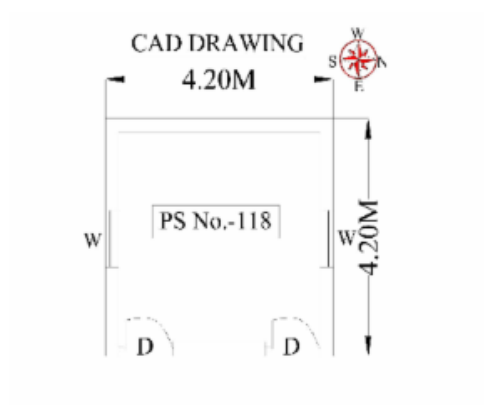

নির্বাচক নিবন্ধন আধিকারিকের স্বাক্ষর

Nazri Naksha

Google Map View

Polling Station Building Front View

Polling Station Front View

Cad View

Key MAP View

বিধানসভা নির্বাচনক্ষেত্রের নং, নাম : 290-ময়ূরেখুর
ভাগ নং, নাম : 1-গ্রাম-বিশিয়া মধ্যপাড়া,মৌজা-রাংতড়া,167