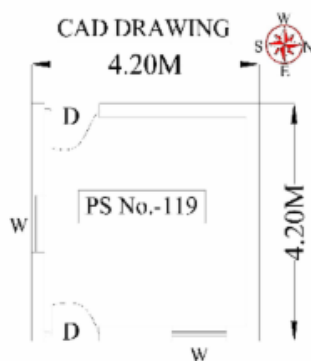

নির্বাচক নিবন্ধন আধিকারিকের স্বাক্ষর

Nazri Naksha

Google Map View

Polling Station Building Front View

Polling Station Front View

Cad View

Key MAP View

1 নাম : আয়েসা বিবি স্বামীর নাম: সরাফরদ্দিন সেখ বাড়ির নং : n0005 বয়স : 39 লিঙ্গ : মহিলা	RSR1293836 ফটো উপলব্ধ	2 নাম : সবফরউদ্দিন সেখ পিতার নাম: দুর্দাজ সেখ বাড়ির নং : n0005 বয়স : 47 লিঙ্গ : পুরুষ	LPP1391655 ফটো উপলব্ধ	3 নাম : মলুদা বিবি স্বামীর নাম: নুরালা সেখ বাড়ির নং : n0005 বয়স : 53 লিঙ্গ : মহিলা	WB/41/290/171003 ফটো উপলব্ধ
4 নাম : নুরালা সেখ পিতার নাম: দুর্দাজ সেখ বাড়ির নং : n0005 বয়স : 59 লিঙ্গ : পুরুষ	WB/41/290/171004 ফটো উপলব্ধ	5 নাম : নূরসুবা বিবি স্বামীর নাম: মুলুক সেখ বাড়ির নং : n0007 বয়স : 66 লিঙ্গ : মহিলা	WB/41/290/171260 ফটো উপলব্ধ	6 নাম : মুলুক সেখ পিতার নাম: সুকুর সেখ বাড়ির নং : n0007 বয়স : 71 লিঙ্গ : পুরুষ	WB/41/290/171081 ফটো উপলব্ধ
7 নাম : সারোবানু বিবি স্বামীর নাম: সুকুর সেখ বাড়ির নং : n0007 বয়স : 91 লিঙ্গ : মহিলা	WB/41/290/171264 ফটো উপলব্ধ	8 নাম : সাজাহান সেখ পিতার নাম: মোতাহার সেখ বাড়ির নং : n0032 বয়স : 35 লিঙ্গ : পুরুষ	RSR1116615 ফটো উপলব্ধ	9 নাম : রেবিনা বিবি স্বামীর নাম: শ্যামল সেখ বাড়ির নং : n0032 বয়স : 34 লিঙ্গ : মহিলা	RSR1373851 ফটো উপলব্ধ
10 নাম : শ্যামল সেখ পিতার নাম: কালাম সেখ বাড়ির নং : n0032 বয়স : 36 লিঙ্গ : পুরুষ	RSR1293729 ফটো উপলব্ধ	11 নাম : আফরোজা বিবি স্বামীর নাম: কালাম সেখ বাড়ির নং : n0032 বয়স : 56 লিঙ্গ : মহিলা	WB/41/290/171083 ফটো উপলব্ধ	12 নাম : সফুরা বিবি স্বামীর নাম: সুবিদ সেখ বাড়ির নং : n0032 বয়স : 76 লিঙ্গ : মহিলা	WB/41/290/171330 ফটো উপলব্ধ
13 নাম : সাইতুনা বিবি স্বামীর নাম: সিমারুল সেখ বাড়ির নং : n0024 বয়স : 42 লিঙ্গ : মহিলা	LPP2031706 ফটো উপলব্ধ	14 নাম : জিনারুল (লাবু) সেখ পিতার নাম: রেজেল সেখ বাড়ির নং : n0024 বয়স : 51 লিঙ্গ : পুরুষ	WB/41/290/171342 ফটো উপলব্ধ	15 নাম : সোনারুল সেখ পিতার নাম: রেজেল সেখ বাড়ির নং : n0024 বয়স : 56 লিঙ্গ : পুরুষ	WB/41/290/171494 ফটো উপলব্ধ
16 নাম : মিজারুল সেখ পিতার নাম: মিনারুল সেখ বাড়ির নং : n0024 বয়স : 36 লিঙ্গ : পুরুষ	RSR1293786 ফটো উপলব্ধ	17 নাম : মনেয়ারা বিবি স্বামীর নাম: মিনারুল সেখ বাড়ির নং : n0024 বয়স : 40 লিঙ্গ : মহিলা	LPP2359727 ফটো উপলব্ধ	18 নাম : আসনোয়ারা বিবি স্বামীর নাম: আনারুল সেখ বাড়ির নং : n0024 বয়স : 57 লিঙ্গ : মহিলা	RSR2181584 ফটো উপলব্ধ
19 নাম : আনারুল সেখ পিতার নাম: রেজেল সেখ বাড়ির নং : n0024 বয়স : 66 লিঙ্গ : পুরুষ	RSR2181527 ফটো উপলব্ধ	20 নাম : হাসেনা বিবি স্বামীর নাম: রেজেল সেখ বাড়ির নং : n0024 বয়স : 76 লিঙ্গ : মহিলা	LPP2031680 ফটো উপলব্ধ	21 নাম : রেবা বিবি স্বামীর নাম: হাফিজুল সেখ বাড়ির নং : n0018 বয়স : 34 লিঙ্গ : মহিলা	RSR1373695 ফটো উপলব্ধ
22 নাম : হাফিজুল সেখ পিতার নাম: জুব্বার রহমান বাড়ির নং : n0018 বয়স : 39 লিঙ্গ : পুরুষ	RSR1373711 ফটো উপলব্ধ	23 নাম : সাফিয়া বিবি স্বামীর নাম: সিরাজুল সেখ বাড়ির নং : n0018 বয়স : 46 লিঙ্গ : মহিলা	LPP2032027 ফটো উপলব্ধ	24 নাম : রেজাউল হক পিতার নাম: আঃ খালেক সেখ বাড়ির নং : n0025 বয়স : 46 লিঙ্গ : পুরুষ	LPP2030971 ফটো উপলব্ধ
25 নাম : আকবর আলী মায়ের নাম: সোনা বিবি বাড়ির নং : n0025 বয়স : 37 লিঙ্গ : পুরুষ	RSR1203801 ফটো উপলব্ধ	26 নাম : মালেকা বিবি স্বামীর নাম: মানোয়ার সেখ বাড়ির নং : n0024 বয়স : 32 লিঙ্গ : মহিলা	RSR1455500 ফটো উপলব্ধ	27 নাম : আনিদা বিবি স্বামীর নাম: জিনারুল সেখ বাড়ির নং : n0024 বয়স : 39 লিঙ্গ : মহিলা	LPP2359677 ফটো উপলব্ধ
28 নাম : শাকেরা বিবি স্বামীর নাম: মুরাদ সেখ বাড়ির নং : n0048 বয়স : 71 লিঙ্গ : মহিলা	WB/41/290/171104 ফটো উপলব্ধ	29 নাম : সাপিদা বিবি স্বামীর নাম: সেলিম সেখ বাড়ির নং : n0046 বয়স : 42 লিঙ্গ : মহিলা	LPP1937150 ফটো উপলব্ধ	30 নাম : জ.সেমা বিবি স্বামীর নাম: জসিমুদ্দিন সেখ বাড়ির নং : n0046 বয়স : 42 লিঙ্গ : মহিলা	LPP2031839 ফটো উপলব্ধ