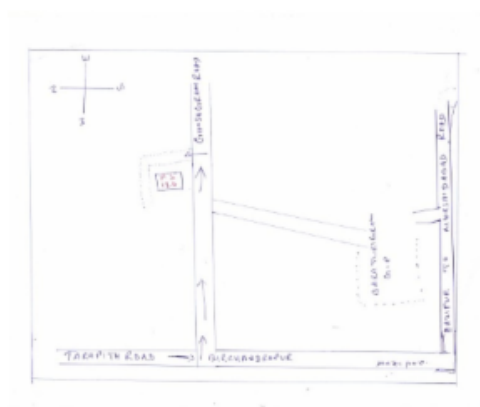

নির্বাচক নিবন্ধন আধিকারিকের স্বাক্ষর

Nazri Naksha

Google Map View

Polling Station Building Front View

Polling Station Front View

Cad View

Key MAP View

|  |                                |  |                                |   |                                |
|--|--------------------------------|--|--------------------------------|---|--------------------------------|
| 1<br>নাম : রুপসোনা বিবি<br>স্বামীর নাম: নইমুদ্দিন সেখ<br>বাড়ির নং : n0098<br>বয়স : 38 লিঙ্গ : মহিলা      | RSR1294008<br>ফটো উপলব্ধ       | 2<br>নাম : সেমিমা বিবি<br>স্বামীর নাম: সমির সেখ<br>বাড়ির নং : n0098<br>বয়স : 32 লিঙ্গ : মহিলা          | RSR1374784<br>ফটো উপলব্ধ       | 3<br>নাম : নেফাতুন বিবি<br>স্বামীর নাম: মোজামেলহক সেখ<br>বাড়ির নং : n0099<br>বয়স : 92 লিঙ্গ : মহিলা         | WB/41/290/174115<br>ফটো উপলব্ধ |
| 4<br>নাম : সমীর সেখ<br>পিতার নাম: খবিরউদ্দিন সেখ<br>বাড়ির নং : n0098<br>বয়স : 36 লিঙ্গ : পুরুষ           | RSR1374776<br>ফটো উপলব্ধ       | 5<br>নাম : কাদের সেখ<br>পিতার নাম: জারদিস সেখ<br>বাড়ির নং : n0066<br>বয়স : 64 লিঙ্গ : পুরুষ            | WB/41/290/174101<br>ফটো উপলব্ধ | 6<br>নাম : জ্যোৎস্না বেগম<br>মায়ের নাম: ফারসিয়া বিবি<br>বাড়ির নং : n0065<br>বয়স : 34 লিঙ্গ : মহিলা        | RSR1374313<br>ফটো উপলব্ধ       |
| 7<br>নাম : আঞ্জমানুয়ারা বিবি<br>পিতার নাম: বানীইসরাইল সেখ<br>বাড়ির নং : n0065<br>বয়স : 57 লিঙ্গ : মহিলা | WB/41/290/174087<br>ফটো উপলব্ধ | 8<br>নাম : ফারসিয়া বেগম<br>পিতার নাম: বানীইসরাইল সেখ<br>বাড়ির নং : n0065<br>বয়স : 61 লিঙ্গ : মহিলা    | WB/41/290/174086<br>ফটো উপলব্ধ | 9<br>নাম : রেশমীতারা বিবি<br>স্বামীর নাম: আশিক আলি<br>বাড়ির নং : n0091<br>বয়স : 35 লিঙ্গ : মহিলা            | RSR1374685<br>ফটো উপলব্ধ       |
| 10<br>নাম : তুফান মল্লিক<br>পিতার নাম: বরকত মল্লিক<br>বাড়ির নং : n0091<br>বয়স : 34 লিঙ্গ : পুরুষ         | RSR1294099<br>ফটো উপলব্ধ       | 11<br>নাম : বরকত মল্লিক<br>পিতার নাম: আক্কার মল্লিক<br>বাড়ির নং : n0091<br>বয়স : 64 লিঙ্গ : পুরুষ      | WB/41/290/174302<br>ফটো উপলব্ধ | 12<br>নাম : মল্লিকা বিবি<br>স্বামীর নাম: হরেক মল্লিক<br>বাড়ির নং : n0091<br>বয়স : 64 লিঙ্গ : মহিলা          | WB/41/290/174303<br>ফটো উপলব্ধ |
| 13<br>নাম : নুরবানু বিবি<br>স্বামীর নাম: ফজলুল হক<br>বাড়ির নং : n0060<br>বয়স : 35 লিঙ্গ : মহিলা          | RSR1374305<br>ফটো উপলব্ধ       | 14<br>নাম : টুহিনা বিবি<br>স্বামীর নাম: ময়মুলহক সেখ<br>বাড়ির নং : n0060<br>বয়স : 36 লিঙ্গ : মহিলা     | RSR1374271<br>ফটো উপলব্ধ       | 15<br>নাম : জুবিলি বিবি<br>স্বামীর নাম: হাসিরুল সেখ<br>বাড়ির নং : n0060<br>বয়স : 35 লিঙ্গ : মহিলা           | RSR1204015<br>ফটো উপলব্ধ       |
| 16<br>নাম : হাসিরুল সেখ<br>পিতার নাম: ময়মুল হক<br>বাড়ির নং : n0060<br>বয়স : 37 লিঙ্গ : পুরুষ            | LPP2360196<br>ফটো উপলব্ধ       | 17<br>নাম : আসমানতার বিবি<br>স্বামীর নাম: ইয়াজুল হক সেখ<br>বাড়ির নং : n0060<br>বয়স : 48 লিঙ্গ : মহিলা | LPP2221612<br>ফটো উপলব্ধ       | 18<br>নাম : হাসিনা বিবি<br>স্বামীর নাম: সুখ মহঃ মল্লিক<br>বাড়ির নং : n0109<br>বয়স : 33 লিঙ্গ : মহিলা        | RSR1374578<br>ফটো উপলব্ধ       |
| 19<br>নাম : সাহিনা বিবি<br>স্বামীর নাম: ইস্তাজুল হক<br>বাড়ির নং : n0109<br>বয়স : 32 লিঙ্গ : মহিলা        | RSR1455708<br>ফটো উপলব্ধ       | 20<br>নাম : ইস্তাজুল হক<br>পিতার নাম: ইমামুল হক<br>বাড়ির নং : n0109<br>বয়স : 39 লিঙ্গ : পুরুষ          | LPP2221547<br>ফটো উপলব্ধ       | 21<br>নাম : খাতেমা চৌধুরী<br>পিতার নাম: মহঃ বদরোদ্দোজা চৌধুরী<br>বাড়ির নং : n0073<br>বয়স : 31 লিঙ্গ : মহিলা | RSR1455641<br>ফটো উপলব্ধ       |
| 22<br>নাম : নাজু সেখ<br>পিতার নাম: বাবু সেখ<br>বাড়ির নং : n0072<br>বয়স : 59 লিঙ্গ : পুরুষ                | RSR1455971<br>ফটো উপলব্ধ       | 23<br>নাম : লাজিনা খাতুন<br>পিতার নাম: নাজেম সেখ<br>বাড়ির নং : এন0072<br>বয়স : 20 লিঙ্গ : মহিলা        | RSR2386548<br>ফটো উপলব্ধ       | 24<br>নাম : সাদিরুল সেখ<br>পিতার নাম: নাজেম সেখ<br>বাড়ির নং : এন0072<br>বয়স : 20 লিঙ্গ : পুরুষ              | RSR2386654<br>ফটো উপলব্ধ       |
| 25<br>নাম : সালেহাহার বিবি<br>স্বামীর নাম: ইয়ামিন<br>বাড়ির নং : n0070<br>বয়স : 64 লিঙ্গ : মহিলা         | WB/41/290/174203<br>ফটো উপলব্ধ | 26<br>নাম : কামেসুন বিবি<br>স্বামীর নাম: নরুলহোদা সেখ<br>বাড়ির নং : n0063<br>বয়স : 74 লিঙ্গ : মহিলা    | WB/41/290/174089<br>ফটো উপলব্ধ | 27<br>নাম : ইন্দাজুল সেখ<br>পিতার নাম: মানারুল সেখ<br>বাড়ির নং : n0041<br>বয়স : 42 লিঙ্গ : পুরুষ            | LPP2359933<br>ফটো উপলব্ধ       |
| 28<br>নাম : তজু বিবি<br>স্বামীর নাম: ওহাব সেখ<br>বাড়ির নং : n0041<br>বয়স : 77 লিঙ্গ : মহিলা              | WB/41/290/174001<br>ফটো উপলব্ধ | 29<br>নাম : অসিরুল সেখ<br>মায়ের নাম: আজমিরা বিবি<br>বাড়ির নং : n0080<br>বয়স : 34 লিঙ্গ : পুরুষ        | RSR1374453<br>ফটো উপলব্ধ       | 30<br>নাম : আজমিরা বিবি<br>স্বামীর নাম: মানারুল সেখ<br>বাড়ির নং : n0080<br>বয়স : 69 লিঙ্গ : মহিলা           | WB/41/290/174288<br>ফটো উপলব্ধ |