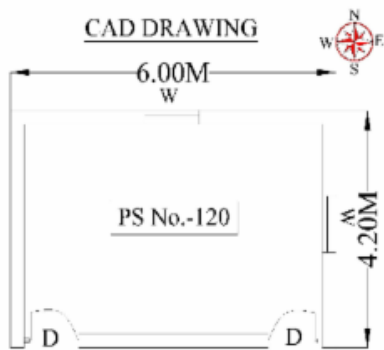

নির্বাচক নিবন্ধন আধিকারিকের স্বাক্ষর

Nazri Naksha

Google Map View

Polling Station Building Front View

Polling Station Front View

Cad View

Key MAP View

|  |                                |  |                                |   |                                |
|--|--------------------------------|--|--------------------------------|---|--------------------------------|
| 1<br>নাম : রুপসোনা বিবি<br>স্বামীর নাম: নইমুদ্দিন সেখ<br>বাড়ির নং : n0098<br>বয়স : 38 লিঙ্গ : মহিলা      | RSR1294008<br>ফটো উপলব্ধ       | 2<br>নাম : সেমিমা বিবি<br>স্বামীর নাম: সমির সেখ<br>বাড়ির নং : n0098<br>বয়স : 32 লিঙ্গ : মহিলা          | RSR1374784<br>ফটো উপলব্ধ       | 3<br>নাম : নেফাতুন বিবি<br>স্বামীর নাম: মোজামেলহক সেখ<br>বাড়ির নং : n0099<br>বয়স : 92 লিঙ্গ : মহিলা         | WB/41/290/174115<br>ফটো উপলব্ধ |
| 4<br>নাম : সমীর সেখ<br>পিতার নাম: খবিরউদ্দিন সেখ<br>বাড়ির নং : n0098<br>বয়স : 36 লিঙ্গ : পুরুষ           | RSR1374776<br>ফটো উপলব্ধ       | 5<br>নাম : কাদের সেখ<br>পিতার নাম: জারদিস সেখ<br>বাড়ির নং : n0066<br>বয়স : 64 লিঙ্গ : পুরুষ            | WB/41/290/174101<br>ফটো উপলব্ধ | 6<br>নাম : জ্যোৎস্না বেগম<br>মায়ের নাম: ফারসিয়া বিবি<br>বাড়ির নং : n0065<br>বয়স : 34 লিঙ্গ : মহিলা        | RSR1374313<br>ফটো উপলব্ধ       |
| 7<br>নাম : আঞ্জমানুয়ারা বিবি<br>পিতার নাম: বানীইসরাইল সেখ<br>বাড়ির নং : n0065<br>বয়স : 57 লিঙ্গ : মহিলা | WB/41/290/174087<br>ফটো উপলব্ধ | 8<br>নাম : ফারসিয়া বেগম<br>পিতার নাম: বানীইসরাইল সেখ<br>বাড়ির নং : n0065<br>বয়স : 61 লিঙ্গ : মহিলা    | WB/41/290/174086<br>ফটো উপলব্ধ | 9<br>নাম : রেশমীতারা বিবি<br>স্বামীর নাম: আশিক আলি<br>বাড়ির নং : n0091<br>বয়স : 35 লিঙ্গ : মহিলা            | RSR1374685<br>ফটো উপলব্ধ       |
| 10<br>নাম : তুফান মল্লিক<br>পিতার নাম: বরকত মল্লিক<br>বাড়ির নং : n0091<br>বয়স : 34 লিঙ্গ : পুরুষ         | RSR1294099<br>ফটো উপলব্ধ       | 11<br>নাম : বরকত মল্লিক<br>পিতার নাম: আক্কার মল্লিক<br>বাড়ির নং : n0091<br>বয়স : 64 লিঙ্গ : পুরুষ      | WB/41/290/174302<br>ফটো উপলব্ধ | 12<br>নাম : মল্লিকা বিবি<br>স্বামীর নাম: হরেক মল্লিক<br>বাড়ির নং : n0091<br>বয়স : 64 লিঙ্গ : মহিলা          | WB/41/290/174303<br>ফটো উপলব্ধ |
| 13<br>নাম : নুরবানু বিবি<br>স্বামীর নাম: ফজলুল হক<br>বাড়ির নং : n0060<br>বয়স : 35 লিঙ্গ : মহিলা          | RSR1374305<br>ফটো উপলব্ধ       | 14<br>নাম : টুহিনা বিবি<br>স্বামীর নাম: ময়মুলহক সেখ<br>বাড়ির নং : n0060<br>বয়স : 36 লিঙ্গ : মহিলা     | RSR1374271<br>ফটো উপলব্ধ       | 15<br>নাম : জুবিলি বিবি<br>স্বামীর নাম: হাসিরুল সেখ<br>বাড়ির নং : n0060<br>বয়স : 35 লিঙ্গ : মহিলা           | RSR1204015<br>ফটো উপলব্ধ       |
| 16<br>নাম : হাসিরুল সেখ<br>পিতার নাম: ময়মুল হক<br>বাড়ির নং : n0060<br>বয়স : 37 লিঙ্গ : পুরুষ            | LPP2360196<br>ফটো উপলব্ধ       | 17<br>নাম : আসমানতার বিবি<br>স্বামীর নাম: ইয়াজুল হক সেখ<br>বাড়ির নং : n0060<br>বয়স : 48 লিঙ্গ : মহিলা | LPP2221612<br>ফটো উপলব্ধ       | 18<br>নাম : হাসিনা বিবি<br>স্বামীর নাম: সুখ মহঃ মল্লিক<br>বাড়ির নং : n0109<br>বয়স : 33 লিঙ্গ : মহিলা        | RSR1374578<br>ফটো উপলব্ধ       |
| 19<br>নাম : সাহিনা বিবি<br>স্বামীর নাম: ইস্তাজুল হক<br>বাড়ির নং : n0109<br>বয়স : 32 লিঙ্গ : মহিলা        | RSR1455708<br>ফটো উপলব্ধ       | 20<br>নাম : ইস্তাজুল হক<br>পিতার নাম: ইমামুল হক<br>বাড়ির নং : n0109<br>বয়স : 39 লিঙ্গ : পুরুষ          | LPP2221547<br>ফটো উপলব্ধ       | 21<br>নাম : খাতেমা চৌধুরী<br>পিতার নাম: মহঃ বদরোদ্দোজা চৌধুরী<br>বাড়ির নং : n0073<br>বয়স : 31 লিঙ্গ : মহিলা | RSR1455641<br>ফটো উপলব্ধ       |
| 22<br>নাম : নাজু সেখ<br>পিতার নাম: বাবু সেখ<br>বাড়ির নং : n0072<br>বয়স : 59 লিঙ্গ : পুরুষ                | RSR1455971<br>ফটো উপলব্ধ       | 23<br>নাম : লাজিনা খাতুন<br>পিতার নাম: নাজেম সেখ<br>বাড়ির নং : এন0072<br>বয়স : 20 লিঙ্গ : মহিলা        | RSR2386548<br>ফটো উপলব্ধ       | 24<br>নাম : সাদিরুল সেখ<br>পিতার নাম: নাজেম সেখ<br>বাড়ির নং : এন0072<br>বয়স : 20 লিঙ্গ : পুরুষ              | RSR2386654<br>ফটো উপলব্ধ       |
| 25<br>নাম : সালেহাহার বিবি<br>স্বামীর নাম: ইয়ামিন<br>বাড়ির নং : n0070<br>বয়স : 64 লিঙ্গ : মহিলা         | WB/41/290/174203<br>ফটো উপলব্ধ | 26<br>নাম : কামেসুন বিবি<br>স্বামীর নাম: নরুলহোদা সেখ<br>বাড়ির নং : n0063<br>বয়স : 74 লিঙ্গ : মহিলা    | WB/41/290/174089<br>ফটো উপলব্ধ | 27<br>নাম : ইন্দাজুল সেখ<br>পিতার নাম: মানারুল সেখ<br>বাড়ির নং : n0041<br>বয়স : 42 লিঙ্গ : পুরুষ            | LPP2359933<br>ফটো উপলব্ধ       |
| 28<br>নাম : তজু বিবি<br>স্বামীর নাম: ওহাব সেখ<br>বাড়ির নং : n0041<br>বয়স : 77 লিঙ্গ : মহিলা              | WB/41/290/174001<br>ফটো উপলব্ধ | 29<br>নাম : অসিরুল সেখ<br>মায়ের নাম: আজমিরা বিবি<br>বাড়ির নং : n0080<br>বয়স : 34 লিঙ্গ : পুরুষ        | RSR1374453<br>ফটো উপলব্ধ       | 30<br>নাম : আজমিরা বিবি<br>স্বামীর নাম: মানারুল সেখ<br>বাড়ির নং : n0080<br>বয়স : 69 লিঙ্গ : মহিলা           | WB/41/290/174288<br>ফটো উপলব্ধ |