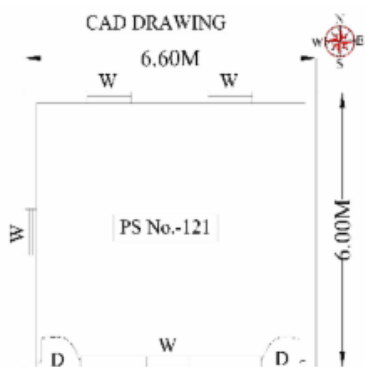

নির্বাচক নিবন্ধন আধিকারিকের স্বাক্ষর

Nazri Naksha

Google Map View

Polling Station Building Front View

Polling Station Front View

Cad View

Key MAP View

বিধানসভা নির্বাচনক্ষেত্রের নং, নাম : 290-ময়ূরেশ্বর
ভাগ নং, নাম : 1-গ্রাম-পূর্ব বড়তুড়িগ্রাম,