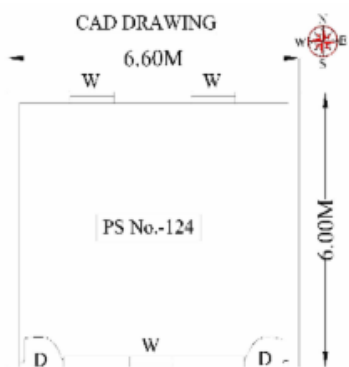

নির্বাচক নিবন্ধন আধিকারিকের স্বাক্ষর

Nazri Naksha

Google Map View

Polling Station Building Front View

Polling Station Front View

Cad View

Key MAP View

1 নাম : বারিয়া বিবি স্বামীর নাম: আবদুলবাবী সেখ বাড়ির নং : n0011 বয়স : 81 লিঙ্গ : মহিলা	LPP2290823 ফটো উপলব্ধ	2 নাম : মনিরুল ইসলাম সেখ পিতার নাম: আবদুলবাবী বাড়ির নং : n0011 বয়স : 56 লিঙ্গ : পুরুষ	LPP1404136 ফটো উপলব্ধ	3 নাম : নোহরা বিবি স্বামীর নাম: সাগোর সেখ বাড়ির নং : n0003 বয়স : 83 লিঙ্গ : মহিলা	WB/41/290/180226 ফটো উপলব্ধ
4 নাম : খুসিদা বিবি স্বামীর নাম: কদম সেখ বাড়ির নং : n0248 বয়স : 43 লিঙ্গ : মহিলা	RSR0505222 ফটো উপলব্ধ	5 নাম : কদম সেখ পিতার নাম: আবুল কালাম সেখ বাড়ির নং : n0017 বয়স : 43 লিঙ্গ : পুরুষ	LPP2361459 ফটো উপলব্ধ	6 নাম : পূর্ণিমা খাতুন (বিবি) স্বামীর নাম: মহঃ বাসাই সেখ বাড়ির নং : n0246 বয়স : 38 লিঙ্গ : মহিলা	RSR1117035 ফটো উপলব্ধ
7 নাম : মহ রওসন আলি পিতার নাম: আবুল কাসেম বাড়ির নং : n0243 বয়স : 51 লিঙ্গ : পুরুষ	WB/41/290/177479 ফটো উপলব্ধ	8 নাম : সেহিনা খাতুন স্বামীর নাম: লালচাঁদ সেখ বাড়ির নং : n0225 বয়স : 41 লিঙ্গ : মহিলা	RSR1205186 ফটো উপলব্ধ	9 নাম : সামসুল আলম পিতার নাম: মহাতব আলি বাড়ির নং : n0223 বয়স : 52 লিঙ্গ : পুরুষ	LPP2291896 ফটো উপলব্ধ
10 নাম : ফুলটন সেখ পিতার নাম: রবু সেখ বাড়ির নং : n0205 বয়স : 41 লিঙ্গ : পুরুষ	RSR1294826 ফটো উপলব্ধ	11 নাম : আনোয়ারা বিবি স্বামীর নাম: কাজেম সেখ বাড়ির নং : n0197 বয়স : 37 লিঙ্গ : মহিলা	LPP2361285 ফটো উপলব্ধ	12 নাম : মনিরা বিবি স্বামীর নাম: মহঃ আজিরুল মির্জা বাড়ির নং : n0195 বয়স : 36 লিঙ্গ : মহিলা	RSR1117845 ফটো উপলব্ধ
13 নাম : রওসনআরা বিবি স্বামীর নাম: আজিজুর রহমান বাড়ির নং : n0162 বয়স : 73 লিঙ্গ : মহিলা	RSR2370765 ফটো উপলব্ধ	14 নাম : রওসনআরা বিবি স্বামীর নাম: আজিবর রহমান বাড়ির নং : n0158 বয়স : 66 লিঙ্গ : মহিলা	WB/41/290/177450 ফটো উপলব্ধ	15 নাম : হানা সেখ পিতার নাম: সুলাল সেখ বাড়ির নং : n0155 বয়স : 31 লিঙ্গ : পুরুষ	RSR1456664 ফটো উপলব্ধ
16 নাম : সামসুন্নেহার বিবি স্বামীর নাম: বাসিরউদ্দিন সেখ বাড়ির নং : n0147 বয়স : 39 লিঙ্গ : মহিলা	RSR1116912 ফটো উপলব্ধ	17 নাম : বাসেরা বিবি স্বামীর নাম: মহঃ আসরাফুল সেখ বাড়ির নং : n0179 বয়স : 41 লিঙ্গ : মহিলা	RSR1118074 ফটো উপলব্ধ	18 নাম : রাজিয়া বিবি স্বামীর নাম: ইসরাইল সেখ বাড়ির নং : n0175 বয়স : 37 লিঙ্গ : মহিলা	RSR1118041 ফটো উপলব্ধ
19 নাম : রেনুকা খাতুন (বিবি) স্বামীর নাম: সফিক সেখ বাড়ির নং : n0167 বয়স : 31 লিঙ্গ : মহিলা	RSR1552736 ফটো উপলব্ধ	20 নাম : মহঃ আবু সিদ্দিকী সেখ পিতার নাম: মহঃ তেনু সেখ বাড়ির নং : n0166 বয়স : 39 লিঙ্গ : পুরুষ	RSR1117969 ফটো উপলব্ধ	21 নাম : তোফাজ্জল রহমান পিতার নাম: সাবিজুল রহমান বাড়ির নং : n0073 বয়স : 33 লিঙ্গ : পুরুষ	RSR1456888 ফটো উপলব্ধ
22 নাম : রুপেল সেখ পিতার নাম: সাবিজুল রহমান বাড়ির নং : n0073 বয়স : 33 লিঙ্গ : পুরুষ	RSR1375583 ফটো উপলব্ধ	23 নাম : রশ্মি বিবি স্বামীর নাম: সাবিজুল রহমান বাড়ির নং : n0073 বয়স : 61 লিঙ্গ : মহিলা	WB/41/290/180239 ফটো উপলব্ধ	24 নাম : মালুদা বিবি স্বামীর নাম: মনাসের সেখ বাড়ির নং : n0150 বয়স : 71 লিঙ্গ : মহিলা	LPP2033884 ফটো উপলব্ধ
25 নাম : হাসনোবানু বিবি স্বামীর নাম: আসেদ সেখ বাড়ির নং : n0148 বয়স : 71 লিঙ্গ : মহিলা	RSR0501023 ফটো উপলব্ধ	26 নাম : মুজরিহা বিবি স্বামীর নাম: আবুলবাসার সেখ বাড়ির নং : n0145 বয়স : 61 লিঙ্গ : মহিলা	WB/41/290/177193 ফটো উপলব্ধ	27 নাম : সাহিনুরবিবি স্বামীর নাম: রুহুলআমিন সেখ বাড়ির নং : n0143 বয়স : 56 লিঙ্গ : মহিলা	WB/41/290/177453 ফটো উপলব্ধ
28 নাম : হামেদা বিবি স্বামীর নাম: উলুন সেখ বাড়ির নং : n0135 বয়স : 34 লিঙ্গ : মহিলা	RSR1457100 ফটো উপলব্ধ	29 নাম : তাজকেরা বিবি স্বামীর নাম: রমজান সেখ বাড়ির নং : n0129 বয়স : 58 লিঙ্গ : মহিলা	WB/41/290/180311 ফটো উপলব্ধ	30 নাম : মতি বিবি স্বামীর নাম: ফুরকান সেখ বাড়ির নং : n0127 বয়স : 77 লিঙ্গ : মহিলা	LPP1403617 ফটো উপলব্ধ