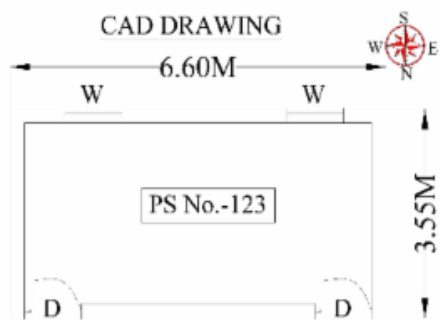

নির্বাচক নিবন্ধন আধিকারিকের স্বাক্ষর

Nazri Naksha

Google Map View

Polling Station Building Front View

Polling Station Front View

Cad View

Key MAP View

1 নাম : মিলনী সাহা স্বামীর নাম: দুর্গা দাস সাহা বাড়ির নং : n0149 বয়স : 38 লিঙ্গ : মহিলা	LPP2361202 ফটো উপলব্ধ	2 নাম : দুর্গা দাস সাহা পিতার নাম: সাধন সাহা বাড়ির নং : n0148 বয়স : 43 লিঙ্গ : পুরুষ	LPP2361210 ফটো উপলব্ধ	3 নাম : সাদের কবির পিতার নাম: হুমায়ুন রেজা বাড়ির নং : n0005 বয়স : 47 লিঙ্গ : পুরুষ	LPP1445873 ফটো উপলব্ধ
4 নাম : জাহাঙ্গীর কবীর পিতার নাম: হুমায়ুন রেজা বাড়ির নং : n0005 বয়স : 57 লিঙ্গ : পুরুষ	RSR2366912 ফটো উপলব্ধ	5 নাম : রেহেনা সুলতানা স্বামীর নাম: জাহাঙ্গীর কবির বাড়ির নং : n0005 বয়স : 48 লিঙ্গ : মহিলা	LPP1445840 ফটো উপলব্ধ	6 নাম : মনোয়ারা বিবি স্বামীর নাম: হুমায়ুন রেজা বাড়ির নং : n0005 বয়স : 77 লিঙ্গ : মহিলা	RSR2031441 ফটো উপলব্ধ
7 নাম : সাবিনা ইয়াসমিন স্বামীর নাম: মহঃ নাসিম মিয়া বাড়ির নং : n0004 বয়স : 48 লিঙ্গ : মহিলা	LPP2221984 ফটো উপলব্ধ	8 নাম : মনোয়ারা বিবি স্বামীর নাম: জালালউদ্দিন মিয়া বাড়ির নং : n0004 বয়স : 77 লিঙ্গ : মহিলা	WB/41/290/183173 ফটো উপলব্ধ	9 নাম : মহঃ নাসিম মিয়া পিতার নাম: জালালউদ্দিন মিয়া বাড়ির নং : n0004 বয়স : 60 লিঙ্গ : পুরুষ	LPP2291821 ফটো উপলব্ধ
10 নাম : ওয়াসিম মিয়া পিতার নাম: জালালউদ্দিন মিয়া বাড়ির নং : n0004 বয়স : 55 লিঙ্গ : পুরুষ	WB/41/290/183467 ফটো উপলব্ধ	11 নাম : হাসিবা বেগম স্বামীর নাম: ওয়াসিম মিয়া বাড়ির নং : n0004 বয়স : 43 লিঙ্গ : মহিলা	LPP2221992 ফটো উপলব্ধ	12 নাম : জসিমউদ্দিন মিয়া পিতার নাম: জালালউদ্দিন মিয়া বাড়ির নং : n0004 বয়স : 49 লিঙ্গ : পুরুষ	RSR2332682 ফটো উপলব্ধ
13 নাম : মাহাবুব কবীর পিতার নাম: হুমায়ুন রেজা বাড়ির নং : n0005 বয়স : 52 লিঙ্গ : পুরুষ	RSR2366920 ফটো উপলব্ধ	14 নাম : রিজিয়া সুলতান স্বামীর নাম: মাহাবুব কবীর বাড়ির নং : n0005 বয়স : 45 লিঙ্গ : মহিলা	LPP1937606 ফটো উপলব্ধ	15 নাম : সাহাবুব কবীর পিতার নাম: জাহাঙ্গীর কবীর বাড়ির নং : এন0005 বয়স : 25 লিঙ্গ : পুরুষ	RSR1888221 ফটো উপলব্ধ
16 নাম : মেহেফুজ কবীর পিতার নাম: মাহাবুব কবীর বাড়ির নং : এন0005 বয়স : 20 লিঙ্গ : পুরুষ	RSR2343713 ফটো উপলব্ধ	17 নাম : মেহেনাজ সুলতানা পিতার নাম: জাহাঙ্গীর কবীর বাড়ির নং : এন0005 বয়স : 20 লিঙ্গ : মহিলা	RSR2343739 ফটো উপলব্ধ	18 নাম : কুলসুমা খাতুন পিতার নাম: সেখ ফারুকউল জামাল বাড়ির নং : 102 বয়স : 26 লিঙ্গ : মহিলা	UUD2064962 ফটো উপলব্ধ
19 নাম : ইলোরা ইয়াসমিন পিতার নাম: মহঃ নাসিম মিয়া বাড়ির নং : এন0004 বয়স : 23 লিঙ্গ : মহিলা	RSR2139822 ফটো উপলব্ধ	20 নাম : ওয়াহিদ মিয়া পিতার নাম: ওয়াসিম মিয়া বাড়ির নং : এন0004 বয়স : 20 লিঙ্গ : পুরুষ	RSR2328151 ফটো উপলব্ধ	21 নাম : আর্শেদা বেগম স্বামীর নাম: শিখমহম্মদ মিয়া বাড়ির নং : n0001 বয়স : 43 লিঙ্গ : মহিলা	LPP2036564 ফটো উপলব্ধ
22 নাম : জাহানারা বেগম স্বামীর নাম: সৈয়দ দিলদার আলী বাড়ির নং : n0001 বয়স : 38 লিঙ্গ : মহিলা	RSR1205046 ফটো উপলব্ধ	23 নাম : আবুল কালাম মিয়া পিতার নাম: আবদার আলি মিয়া বাড়ির নং : n0001 বয়স : 36 লিঙ্গ : পুরুষ	RSR0508457 ফটো উপলব্ধ	24 নাম : সৈয়দ ইউনুশ আলি পিতার নাম: সৈয়দ আক্তার আলি বাড়ির নং : n0001 বয়স : 59 লিঙ্গ : পুরুষ	WB/41/290/183413 ফটো উপলব্ধ
25 নাম : শিখ মহম্মদ আলী পিতার নাম: আক্তার আলী বাড়ির নং : n0001 বয়স : 54 লিঙ্গ : পুরুষ	WB/41/290/183349 ফটো উপলব্ধ	26 নাম : সিমরান খাতুন স্বামীর নাম: সৈয়দ আবসার আলি বাড়ির নং : N0001 বয়স : 25 লিঙ্গ : মহিলা	RSR2025633 ফটো উপলব্ধ	27 নাম : সাইদুল ইসলাম পিতার নাম: সৈয়দ ইউনুশ আলি বাড়ির নং : n0001 বয়স : 32 লিঙ্গ : পুরুষ	RSR1457191 ফটো উপলব্ধ
28 নাম : সৈয়দ দিলদার আলী পিতার নাম: সৈয়দ আবদার আলী বাড়ির নং : n0001 বয়স : 41 লিঙ্গ : পুরুষ	LPP2036580 ফটো উপলব্ধ	29 নাম : সৈয়দ আবসার আলী পিতার নাম: সৈয়দ ইউনুশ আলী বাড়ির নং : n0001 বয়স : 29 লিঙ্গ : পুরুষ	RSR1704782 ফটো উপলব্ধ	30 নাম : সফিকুল আলম মিয়া পিতার নাম: আবুল খায়ের মিয়া বাড়ির নং : n0001 বয়স : 50 লিঙ্গ : পুরুষ	LPP2291805 ফটো উপলব্ধ