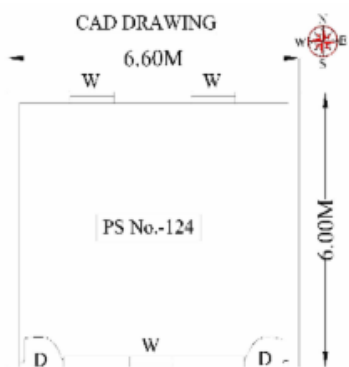

নির্বাচক নিবন্ধন আধিকারিকের স্বাক্ষর

Nazri Naksha

Google Map View

Polling Station Building Front View

Polling Station Front View

Cad View

Key MAP View

1 নাম : মতিয়ারা বিবি স্বামীর নাম: মজরুল সেখ বাড়ির নং : n0117 বয়স : মহিলা	RSR1552793 ফটো উপলব্ধ	2 নাম : হাসিনা বিবি স্বামীর নাম: আমানতুল্লা আলী বাড়ির নং : n0103 বয়স : 41 লিঙ্গ : মহিলা	LPP2361541 ফটো উপলব্ধ	3 নাম : আমানতুল্লা পিতার নাম: সারজাদ আলী বাড়ির নং : n0103 বয়স : 37 লিঙ্গ : পুরুষ	LPP2361558 ফটো উপলব্ধ
4 নাম : মানোয়ারা বিবি স্বামীর নাম: সারজাদ আলী বাড়ির নং : n0103 বয়স : 76 লিঙ্গ : মহিলা	WB/41/290/183034 ফটো উপলব্ধ	5 নাম : জাহেদুল হক স্বামীর নাম: হাসিনা সেখ বাড়ির নং : n0084 বয়স : 33 লিঙ্গ : মহিলা	RSR1118009 ফটো উপলব্ধ	6 নাম : হাসান সেখ পিতার নাম: জহর সেখ বাড়ির নং : n0084 বয়স : 59 লিঙ্গ : পুরুষ	RSR1117993 ফটো উপলব্ধ
7 নাম : মহঃ মিলন পিতার নাম: মর্জেস সেখ বাড়ির নং : n0081 বয়স : 41 লিঙ্গ : পুরুষ	RSR1118124 ফটো উপলব্ধ	8 নাম : মহঃ হানিফ সেখ পিতার নাম: মহঃ হারুন সেখ বাড়ির নং : n0138 বয়স : 74 লিঙ্গ : পুরুষ	LPP2361590 ফটো উপলব্ধ	9 নাম : মহঃ মৈনুদ্দিন সেখ পিতার নাম: মহঃ হানিফ সেখ বাড়ির নং : n0136 বয়স : 51 লিঙ্গ : পুরুষ	LPP2361574 ফটো উপলব্ধ
10 নাম : ফেনসি বিবি স্বামীর নাম: সুহাস শেখ বাড়ির নং : n0177 বয়স : 59 লিঙ্গ : মহিলা	RSR1967397 ফটো উপলব্ধ	11 নাম : শুভ্রা মণ্ডল স্বামীর নাম: সুব্রত মণ্ডল বাড়ির নং : n0181 বয়স : 40 লিঙ্গ : মহিলা	LPP2360980 ফটো উপলব্ধ	12 নাম : কেনিজা বিবি স্বামীর নাম: মাহাতাব আলি বাড়ির নং : n0124 বয়স : 67 লিঙ্গ : মহিলা	LPP1446913 ফটো উপলব্ধ
13 নাম : সুরাইয়া পারভিন স্বামীর নাম: সাবের আলি বাড়ির নং : n0124 বয়স : 35 লিঙ্গ : মহিলা	RSR1205145 ফটো উপলব্ধ	14 নাম : সাবের আলি পিতার নাম: মাহাতাব আলি বাড়ির নং : n0124 বয়স : 43 লিঙ্গ : পুরুষ	LPP2036788 ফটো উপলব্ধ	15 নাম : মাহাতাব আলী পিতার নাম: আল্লারাখু সেখ বাড়ির নং : n0124 বয়স : 83 লিঙ্গ : পুরুষ	LPP2416014 ফটো উপলব্ধ
16 নাম : সুব্রত কর্মকার পিতার নাম: গৌরাজ কর্মকার বাড়ির নং : n0030 বয়স : 48 লিঙ্গ : পুরুষ	LPP1446137 ফটো উপলব্ধ	17 নাম : টিকু বাগদী(কর্মকার) স্বামীর নাম: সুব্রত কর্মকার বাড়ির নং : n0030 বয়স : 48 লিঙ্গ : মহিলা	RSR1294966 ফটো উপলব্ধ	18 নাম : বাপি কর্মকার পিতার নাম: গৌরাজ কর্মকার বাড়ির নং : n0030 বয়স : 45 লিঙ্গ : পুরুষ	RSR1552637 ফটো উপলব্ধ
19 নাম : অমিত কর্মকার পিতার নাম: নির্মল কর্মকার বাড়ির নং : n0030 বয়স : 30 লিঙ্গ : পুরুষ	RSR1552561 ফটো উপলব্ধ	20 নাম : মিঠু কর্মকার স্বামীর নাম: নির্মল কর্মকার বাড়ির নং : n0030 বয়স : 62 লিঙ্গ : মহিলা	LPP1403054 ফটো উপলব্ধ	21 নাম : নির্মল কর্মকার পিতার নাম: গৌরাজ কর্মকার বাড়ির নং : n0030 বয়স : 62 লিঙ্গ : পুরুষ	LPP1403047 ফটো উপলব্ধ
22 নাম : শেফালী কর্মকার স্বামীর নাম: গৌরাজ কর্মকার বাড়ির নং : n0030 বয়স : 78 লিঙ্গ : মহিলা	WB/41/290/183209 ফটো উপলব্ধ	23 নাম : রেশমিনা খাতুন পিতার নাম: মহঃহাসিল সেখ বাড়ির নং : n0195 বয়স : 33 লিঙ্গ : মহিলা	RSR1457407 ফটো উপলব্ধ	24 নাম : রেজিনা খাতুন (বিবি ) স্বামীর নাম: আরোজ সেখ বাড়ির নং : n0175 বয়স : 32 লিঙ্গ : মহিলা	RSR1705169 ফটো উপলব্ধ
25 নাম : শুভ্রা মণ্ডল স্বামীর নাম: মানিক মণ্ডল বাড়ির নং : এন0078 বয়স : 36 লিঙ্গ : মহিলা	NUM0520833 ফটো উপলব্ধ	26 নাম : পরমিতা দলুই পিতার নাম: সহদেব দলুই বাড়ির নং : এন0079 বয়স : 23 লিঙ্গ : মহিলা	RSR2139996 ফটো উপলব্ধ	27 নাম : উর্বশী মন্ডল দলুই স্বামীর নাম: শেলেন দলুই বাড়ির নং : এন0078 বয়স : 29 লিঙ্গ : মহিলা	RSR2140051 ফটো উপলব্ধ
28 নাম : সন্তোষ দলুই পিতার নাম: অজিত কুমার দলুই বাড়ির নং : n0080 বয়স : 37 লিঙ্গ : পুরুষ	LPP2361228 ফটো উপলব্ধ	29 নাম : নির্মলা দলুই স্বামীর নাম: অজিত দলুই বাড়ির নং : n0080 বয়স : 62 লিঙ্গ : মহিলা	WB/41/290/183339 ফটো উপলব্ধ	30 নাম : অজিত দলুই পিতার নাম: শ্রীপতি দলুই বাড়ির নং : n0080 বয়স : 70 লিঙ্গ : পুরুষ	WB/41/290/183120 ফটো উপলব্ধ