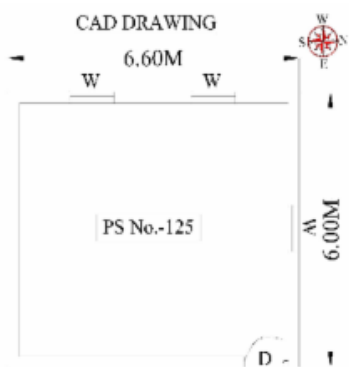

নির্বাচক নিবন্ধন আধিকারিকের স্বাক্ষর

Nazri Naksha

Google Map View

Polling Station Building Front View

Polling Station Front View

Cad View

Key MAP View

বিধানসভা নির্বাচনক্ষেত্রের নং, নাম : 290-ময়ূরেশ্বর
ভাগ নং, নাম : 1-গ্রাম-পশ্চিম বড়তুড়িগ্রাম,