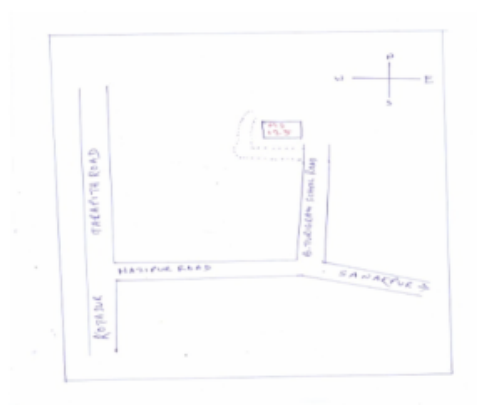

নির্বাচক নিবন্ধন আধিকারিকের স্বাক্ষর

Nazri Naksha

Google Map View

Polling Station Building Front View

Polling Station Front View

Cad View

Key MAP View

বিধানসভা নির্বাচনক্ষেত্রের নং, নাম : 290-ময়ূরেশ্বর
ভাগ নং, নাম : 1-গ্রাম-পশ্চিম বড়তুড়িগ্রাম,