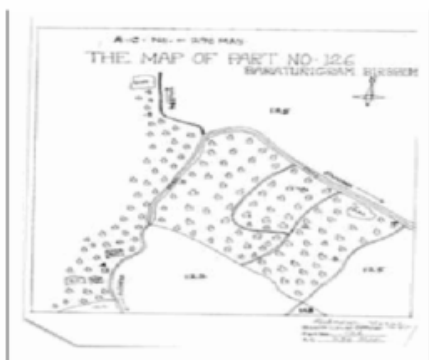

Nazri Naksha