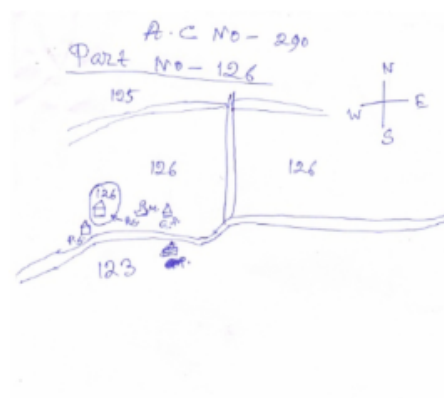

নির্বাচক নিবন্ধন আধিকারিকের স্বাক্ষর

Nazri Naksha

Google Map View

Polling Station Building Front View

Polling Station Front View

Cad View

Key MAP View

1 নাম : মিনতী মন্ডল স্বামীর নাম: নিতাই মন্ডল বাড়ির নং : n0092 বয়স : 78 লিঙ্গ : মহিলা	RSR1118488 ফটো উপলব্ধ	2 নাম : সুজাতা দত্ত স্বামীর নাম: পূর্নানন্দ দত্ত বাড়ির নং : n0039 বয়স : 49 লিঙ্গ : মহিলা	RSR1118538 ফটো উপলব্ধ	3 নাম : জরিয়া বিবি স্বামীর নাম: কুরবান সেখ বাড়ির নং : n0126 বয়স : 49 লিঙ্গ : মহিলা	LPP1390939 ফটো উপলব্ধ
4 নাম : বুলবুল মন্ডল স্বামীর নাম: অখিলেশ মন্ডল বাড়ির নং : n0092 বয়স : 55 লিঙ্গ : মহিলা	LPP2038370 ফটো উপলব্ধ	5 নাম : মোনালিসা দত্ত মায়ের নাম: সুজাতা দত্ত বাড়ির নং : এন0039 বয়স : 23 লিঙ্গ : মহিলা	RSR2140317 ফটো উপলব্ধ	6 নাম : সান্তনা দাস স্বামীর নাম: শুকদেব দাস বাড়ির নং : n0164 বয়স : 36 লিঙ্গ : মহিলা	RSR0505859 ফটো উপলব্ধ
7 নাম : সুচিত্রা মণ্ডল(কোনাই) স্বামীর নাম: রজনী কান্ত কোনাই বাড়ির নং : n0072 বয়স : 30 লিঙ্গ : মহিলা	RSR1553437 ফটো উপলব্ধ	8 নাম : পুষ্পরানী কোনাই স্বামীর নাম: যতন কোনাই বাড়ির নং : n0096 বয়স : 71 লিঙ্গ : মহিলা	WB/41/290/189165 ফটো উপলব্ধ	9 নাম : সমর কোনাই পিতার নাম: যতন কোনাই বাড়ির নং : n0096 বয়স : 51 লিঙ্গ : পুরুষ	WB/41/290/189395 ফটো উপলব্ধ
10 নাম : কবিতা কোনাই স্বামীর নাম: সমর কোনাই বাড়ির নং : n0096 বয়স : 45 লিঙ্গ : মহিলা	LPP2038172 ফটো উপলব্ধ	11 নাম : মিতালি কোনাই পিতার নাম: সমর কোনাই বাড়ির নং : এন0096 বয়স : 20 লিঙ্গ : মহিলা	RSR2385979 ফটো উপলব্ধ	12 নাম : তুফানী কোনাই স্বামীর নাম: কালীসাধন কোনাই বাড়ির নং : n0097 বয়স : 76 লিঙ্গ : মহিলা	WB/41/290/189218 ফটো উপলব্ধ
13 নাম : নবকুমার কোনাই পিতার নাম: কালীসাধন কোনাই বাড়ির নং : n0097 বয়স : 46 লিঙ্গ : পুরুষ	LPP2038123 ফটো উপলব্ধ	# 14 নাম : লিলিমা কোনাই স্বামীর নাম: নবকুমার কোনাই বাড়ির নং : n0097 বয়স : 40 লিঙ্গ : মহিলা	LPP2038131 ফটো উপলব্ধ	# 15 নাম : বিজলী কোনাই স্বামীর নাম: চঞ্চল কোনাই বাড়ির নং : n0097 বয়স : 44 লিঙ্গ : মহিলা	LPP2038149 ফটো উপলব্ধ
16 নাম : প্রতিমা কোনাই স্বামীর নাম: চন্দন কোনাই বাড়ির নং : n0097 বয়স : 43 লিঙ্গ : মহিলা	LPP2038156 ফটো উপলব্ধ	17 নাম : চন্দন কোনাই পিতার নাম: কালী সাধন কোনাই বাড়ির নং : n0097 বয়স : 47 লিঙ্গ : পুরুষ	LPP1402288 ফটো উপলব্ধ	# 18 নাম : সুরত কোনাই পিতার নাম: চঞ্চল কোনাই বাড়ির নং : N0097 বয়স : 24 লিঙ্গ : পুরুষ	RSR2024362 ফটো উপলব্ধ
19 নাম : শ্রীকান্ত কোনাই পিতার নাম: গোবিন্দ কোনাই বাড়ির নং : n0072 বয়স : 38 লিঙ্গ : পুরুষ	LPP2416352 ফটো উপলব্ধ	20 নাম : সরমা কোনাই স্বামীর নাম: গোবিন্দ কোনাই বাড়ির নং : n0072 বয়স : 79 লিঙ্গ : মহিলা	WB/41/290/189378 ফটো উপলব্ধ	21 নাম : রজনীকান্ত কোনাই পিতার নাম: গোবিন্দ কোনাই বাড়ির নং : n0072 বয়স : 36 লিঙ্গ : পুরুষ	RSR1118397 ফটো উপলব্ধ
22 নাম : পরেশ কোনাই পিতার নাম: গোবিন্দ কোনাই বাড়ির নং : n0072 বয়স : 54 লিঙ্গ : পুরুষ	RSR2241628 ফটো উপলব্ধ	# 23 নাম : সান্তনা কোনাই স্বামীর নাম: পরেশ চন্দ্র কোনাই বাড়ির নং : n0072 বয়স : 47 লিঙ্গ : মহিলা	LPP2038164 ফটো উপলব্ধ	24 নাম : তপতী কোনাই স্বামীর নাম: শ্রীকান্ত কোনাই বাড়ির নং : n0072 বয়স : 35 লিঙ্গ : মহিলা	RSR1553452 ফটো উপলব্ধ
25 নাম : সুদীপ কোনাই পিতার নাম: পরেশ চন্দ্র কোনাই বাড়ির নং : এন0072 বয়স : 20 লিঙ্গ : পুরুষ	RSR2345775 ফটো উপলব্ধ	26 নাম : খুসিবোর রহমান পিতার নাম: মজিবর রহমান বাড়ির নং : n0135 বয়স : 27 লিঙ্গ : পুরুষ	RSR1773472 ফটো উপলব্ধ	27 নাম : আবিদা খাতুন স্বামীর নাম: খুশিবর রহমান বাড়ির নং : এন0135 বয়স : 28 লিঙ্গ : মহিলা	RSR1808708 ফটো উপলব্ধ
28 নাম : চৈতালী মিশ্র ঘোষাল স্বামীর নাম: কালী বিকাশ ঘোষাল বাড়ির নং : এন0066 বয়স : 27 লিঙ্গ : মহিলা	RSR2213866 ফটো উপলব্ধ	29 নাম : উৎপল ঘোষাল পিতার নাম: দীনেশ কুমার ঘোষাল বাড়ির নং : এন0085 বয়স : 41 লিঙ্গ : পুরুষ	LPP2361947 ফটো উপলব্ধ	30 নাম : পুষ্প রানী ঘোষাল স্বামীর নাম: দীনেশ ঘোষাল বাড়ির নং : n0085 বয়স : 69 লিঙ্গ : মহিলা	RSR2232635 ফটো উপলব্ধ