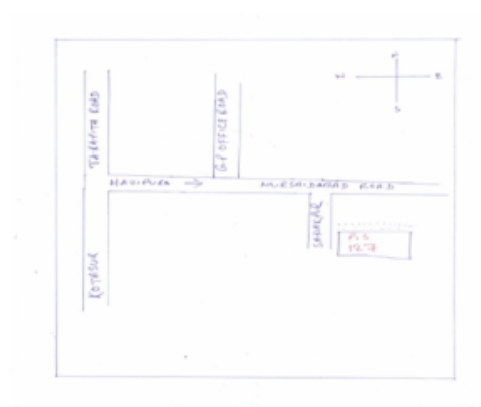

নির্বাচক নিবন্ধন আধিকারিকের স্বাক্ষর

Nazri Naksha

Google Map View

Polling Station Building Front View

Polling Station Front View

Cad View

Key MAP View

1 নাম : মনিকা মণ্ডল পিতার নাম: টগর মণ্ডল বাড়ির নং : n0105 বয়স : 55 লিঙ্গ : মহিলা	LPP2362069 ফটো উপলব্ধ	2 নাম : বলরাম কোনাই পিতার নাম: সমীর কোনাই বাড়ির নং : নং237 বয়স : 22 লিঙ্গ : পুরুষ	RSR2214682 ফটো উপলব্ধ	3 নাম : কৌশিক কোনাই পিতার নাম: পরেশ কোনাই বাড়ির নং : নং139 বয়স : 22 লিঙ্গ : পুরুষ	RSR2214732 ফটো উপলব্ধ
4 নাম : শ্যামলী বায়েন স্বামীর নাম: বাপন বায়েন বাড়ির নং : N0072 বয়স : 26 লিঙ্গ : মহিলা	RSR2023935 ফটো উপলব্ধ	5 নাম : বাপন বায়েন পিতার নাম: নেপাল বায়েন বাড়ির নং : n0072 বয়স : 28 লিঙ্গ : পুরুষ	RSR1705797 ফটো উপলব্ধ	6 নাম : শুভেন্দু গড়াই পিতার নাম: সুকুমার গরাই বাড়ির নং : এন00132 বয়স : 23 লিঙ্গ : পুরুষ	RSR2214567 ফটো উপলব্ধ
7 নাম : রুপালী বায়েন স্বামীর নাম: নেপাল বায়েন বাড়ির নং : n0072 বয়স : 45 লিঙ্গ : মহিলা	LPP1405661 ফটো উপলব্ধ	8 নাম : নেপাল বায়েন পিতার নাম: লালচাঁদ বায়েন বাড়ির নং : n0072 বয়স : 54 লিঙ্গ : পুরুষ	WB/41/290/192694 ফটো উপলব্ধ	9 নাম : রামেশ্বরী বায়েন স্বামীর নাম: গোপাল বায়েন বাড়ির নং : n0072 বয়স : 55 লিঙ্গ : মহিলা	RSR2324663 ফটো উপলব্ধ
10 নাম : গোপাল বায়েন পিতার নাম: লালচাঁদ বায়েন বাড়ির নং : n0072 বয়স : 56 লিঙ্গ : পুরুষ	WB/41/290/192506 ফটো উপলব্ধ	11 নাম : পারুল মন্ডল স্বামীর নাম: তপন মণ্ডল বাড়ির নং : n0100 বয়স : 54 লিঙ্গ : মহিলা	RSR2184612 ফটো উপলব্ধ	12 নাম : ভারতী গড়াই স্বামীর নাম: অশোক গড়াই বাড়ির নং : n0100 বয়স : 66 লিঙ্গ : মহিলা	WB/41/290/192320 ফটো উপলব্ধ
13 নাম : অশোক গড়াই পিতার নাম: দেবেন্দ্র গড়াই বাড়ির নং : n0100 বয়স : 69 লিঙ্গ : পুরুষ	WB/41/290/192330 ফটো উপলব্ধ	14 নাম : সাধন গড়াই পিতার নাম: দেবেন্দ্র গড়াই বাড়ির নং : n0099 বয়স : 73 লিঙ্গ : পুরুষ	WB/41/290/192642 ফটো উপলব্ধ	15 নাম : পার্থ গড়াই পিতার নাম: কৃষ্ণ গড়াই বাড়ির নং : n0067 বয়স : 33 লিঙ্গ : পুরুষ	RSR1296052 ফটো উপলব্ধ
16 নাম : চায়না গড়াই স্বামীর নাম: কৃষ্ণ গড়াই বাড়ির নং : n0067 বয়স : 56 লিঙ্গ : মহিলা	WB/41/290/192375 ফটো উপলব্ধ	17 নাম : কৃষ্ণ গড়াই পিতার নাম: দুঃখরন গড়াই বাড়ির নং : n0067 বয়স : 61 লিঙ্গ : পুরুষ	LPP1405729 ফটো উপলব্ধ	18 নাম : প্রণব বায়েন পিতার নাম: নেপাল বায়েন বাড়ির নং : N0072 বয়স : 25 লিঙ্গ : পুরুষ	RSR2023562 ফটো উপলব্ধ
19 নাম : টুম্পা বায়েন স্বামীর নাম: প্রণব বায়েন বাড়ির নং : নমুপাড়া বয়স : 24 লিঙ্গ : মহিলা	RSR2368538 ফটো উপলব্ধ	20 নাম : বনি গরাই পিতার নাম: শিবশঙ্কর গরাই বাড়ির নং : নং 124 বয়স : 22 লিঙ্গ : মহিলা	RSR2215044 ফটো উপলব্ধ	21 নাম : শান্তিবালা ঘোষ স্বামীর নাম: এককন্ডি ঘোষ বাড়ির নং : n0018 বয়স : 73 লিঙ্গ : মহিলা	WB/41/290/192324 ফটো উপলব্ধ
22 নাম : পূর্ণিমা ঘোষ (মণ্ডল) স্বামীর নাম: বিশ্বজিৎ মণ্ডল বাড়ির নং : n0258 বয়স : 33 লিঙ্গ : মহিলা	RSR1495845 ফটো উপলব্ধ	23 নাম : চুমকী দাস (মাল) স্বামীর নাম: অমিত কুমার দাস বাড়ির নং : n0061 বয়স : 30 লিঙ্গ : মহিলা	RSR1743525 ফটো উপলব্ধ	Q নাম : আরতি দাস স্বামীর নাম: পরেশ দাস বাড়ির নং : বয়স : 51 লিঙ্গ : মহিলা	RSR1773712 ফটো উপলব্ধ
25 নাম : রুমা মাল স্বামীর নাম: জশোজয় মাল বাড়ির নং : এন0061 বয়স : 28 লিঙ্গ : মহিলা	RSR2140499 ফটো উপলব্ধ	26 নাম : জশোজয় মাল পিতার নাম: সবেশ্বর মাল বাড়ির নং : n0061 বয়স : 38 লিঙ্গ : পুরুষ	RSR1295609 ফটো উপলব্ধ	27 নাম : অমিত কুমার দাস পিতার নাম: অসীম কুমার দাস বাড়ির নং : n0061 বয়স : 40 লিঙ্গ : পুরুষ	LPP2416378 ফটো উপলব্ধ
28 নাম : মায়ারানী দাস স্বামীর নাম: অসীম কুমার দাস বাড়ির নং : n0061 বয়স : 61 লিঙ্গ : মহিলা	WB/41/290/192248 ফটো উপলব্ধ	29 নাম : অসীম কুমার দাস পিতার নাম: সবেশ্বর দাস বাড়ির নং : n0061 বয়স : 70 লিঙ্গ : পুরুষ	WB/41/290/192309 ফটো উপলব্ধ	30 নাম : তরুন কান্তি দে পিতার নাম: মুনালকান্তি দে বাড়ির নং : n0096 বয়স : 53 লিঙ্গ : পুরুষ	WB/41/290/192064 ফটো উপলব্ধ