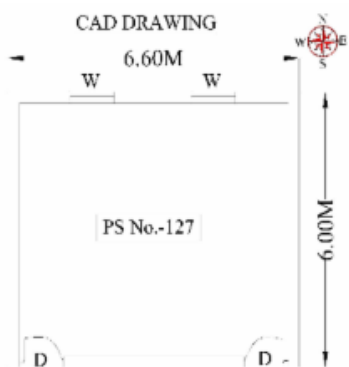

নির্বাচক নিবন্ধন আধিকারিকের স্বাক্ষর

Nazri Naksha

Google Map View

Polling Station Building Front View

Polling Station Front View

Cad View

Key MAP View

1 নাম : মনিকা মণ্ডল পিতার নাম: টগর মণ্ডল বাড়ির নং : n0105 বয়স : 55 লিঙ্গ : মহিলা	LPP2362069 ফটো উপলব্ধ	2 নাম : বলরাম কোনাই পিতার নাম: সমীর কোনাই বাড়ির নং : নং237 বয়স : 22 লিঙ্গ : পুরুষ	RSR2214682 ফটো উপলব্ধ	3 নাম : কৌশিক কোনাই পিতার নাম: পরেশ কোনাই বাড়ির নং : নং139 বয়স : 22 লিঙ্গ : পুরুষ	RSR2214732 ফটো উপলব্ধ
4 নাম : শ্যামলী বায়েন স্বামীর নাম: বাপন বায়েন বাড়ির নং : N0072 বয়স : 26 লিঙ্গ : মহিলা	RSR2023935 ফটো উপলব্ধ	5 নাম : বাপন বায়েন পিতার নাম: নেপাল বায়েন বাড়ির নং : n0072 বয়স : 28 লিঙ্গ : পুরুষ	RSR1705797 ফটো উপলব্ধ	6 নাম : শুভেন্দু গড়াই পিতার নাম: সুকুমার গরাই বাড়ির নং : এন00132 বয়স : 23 লিঙ্গ : পুরুষ	RSR2214567 ফটো উপলব্ধ
7 নাম : রুপালী বায়েন স্বামীর নাম: নেপাল বায়েন বাড়ির নং : n0072 বয়স : 45 লিঙ্গ : মহিলা	LPP1405661 ফটো উপলব্ধ	8 নাম : নেপাল বায়েন পিতার নাম: লালচাঁদ বায়েন বাড়ির নং : n0072 বয়স : 54 লিঙ্গ : পুরুষ	WB/41/290/192694 ফটো উপলব্ধ	9 নাম : রামেশ্বরী বায়েন স্বামীর নাম: গোপাল বায়েন বাড়ির নং : n0072 বয়স : 55 লিঙ্গ : মহিলা	RSR2324663 ফটো উপলব্ধ
10 নাম : গোপাল বায়েন পিতার নাম: লালচাঁদ বায়েন বাড়ির নং : n0072 বয়স : 56 লিঙ্গ : পুরুষ	WB/41/290/192506 ফটো উপলব্ধ	11 নাম : পারুল মন্ডল স্বামীর নাম: তপন মণ্ডল বাড়ির নং : n0100 বয়স : 54 লিঙ্গ : মহিলা	RSR2184612 ফটো উপলব্ধ	12 নাম : ভারতী গড়াই স্বামীর নাম: অশোক গড়াই বাড়ির নং : n0100 বয়স : 66 লিঙ্গ : মহিলা	WB/41/290/192320 ফটো উপলব্ধ
13 নাম : অশোক গড়াই পিতার নাম: দেবেন্দ্র গড়াই বাড়ির নং : n0100 বয়স : 69 লিঙ্গ : পুরুষ	WB/41/290/192330 ফটো উপলব্ধ	14 নাম : সাধন গড়াই পিতার নাম: দেবেন্দ্র গড়াই বাড়ির নং : n0099 বয়স : 73 লিঙ্গ : পুরুষ	WB/41/290/192642 ফটো উপলব্ধ	15 নাম : পার্থ গড়াই পিতার নাম: কৃষ্ণ গড়াই বাড়ির নং : n0067 বয়স : 33 লিঙ্গ : পুরুষ	RSR1296052 ফটো উপলব্ধ
16 নাম : চায়না গড়াই স্বামীর নাম: কৃষ্ণ গড়াই বাড়ির নং : n0067 বয়স : 56 লিঙ্গ : মহিলা	WB/41/290/192375 ফটো উপলব্ধ	17 নাম : কৃষ্ণ গড়াই পিতার নাম: দুঃখরন গড়াই বাড়ির নং : n0067 বয়স : 61 লিঙ্গ : পুরুষ	LPP1405729 ফটো উপলব্ধ	18 নাম : প্রণব বায়েন পিতার নাম: নেপাল বায়েন বাড়ির নং : N0072 বয়স : 25 লিঙ্গ : পুরুষ	RSR2023562 ফটো উপলব্ধ
19 নাম : টুম্পা বায়েন স্বামীর নাম: প্রণব বায়েন বাড়ির নং : নমুপাড়া বয়স : 24 লিঙ্গ : মহিলা	RSR2368538 ফটো উপলব্ধ	20 নাম : বনি গরাই পিতার নাম: শিবশঙ্কর গরাই বাড়ির নং : নং 124 বয়স : 22 লিঙ্গ : মহিলা	RSR2215044 ফটো উপলব্ধ	21 নাম : শান্তিবালা ঘোষ স্বামীর নাম: এককন্ডি ঘোষ বাড়ির নং : n0018 বয়স : 73 লিঙ্গ : মহিলা	WB/41/290/192324 ফটো উপলব্ধ
22 নাম : পূর্ণিমা ঘোষ (মণ্ডল) স্বামীর নাম: বিশ্বজিৎ মণ্ডল বাড়ির নং : n0258 বয়স : 33 লিঙ্গ : মহিলা	RSR1495845 ফটো উপলব্ধ	23 নাম : চুমকী দাস (মাল) স্বামীর নাম: অমিত কুমার দাস বাড়ির নং : n0061 বয়স : 30 লিঙ্গ : মহিলা	RSR1743525 ফটো উপলব্ধ	Q নাম : আরতি দাস স্বামীর নাম: পরেশ দাস বাড়ির নং : বয়স : 51 লিঙ্গ : মহিলা	RSR1773712 ফটো উপলব্ধ
25 নাম : রুমা মাল স্বামীর নাম: জশোজয় মাল বাড়ির নং : এন0061 বয়স : 28 লিঙ্গ : মহিলা	RSR2140499 ফটো উপলব্ধ	26 নাম : জশোজয় মাল পিতার নাম: সবেশ্বর মাল বাড়ির নং : n0061 বয়স : 38 লিঙ্গ : পুরুষ	RSR1295609 ফটো উপলব্ধ	27 নাম : অমিত কুমার দাস পিতার নাম: অসীম কুমার দাস বাড়ির নং : n0061 বয়স : 40 লিঙ্গ : পুরুষ	LPP2416378 ফটো উপলব্ধ
28 নাম : মায়ারানী দাস স্বামীর নাম: অসীম কুমার দাস বাড়ির নং : n0061 বয়স : 61 লিঙ্গ : মহিলা	WB/41/290/192248 ফটো উপলব্ধ	29 নাম : অসীম কুমার দাস পিতার নাম: সবেশ্বর দাস বাড়ির নং : n0061 বয়স : 70 লিঙ্গ : পুরুষ	WB/41/290/192309 ফটো উপলব্ধ	30 নাম : তরুন কান্তি দে পিতার নাম: মুনালকান্তি দে বাড়ির নং : n0096 বয়স : 53 লিঙ্গ : পুরুষ	WB/41/290/192064 ফটো উপলব্ধ