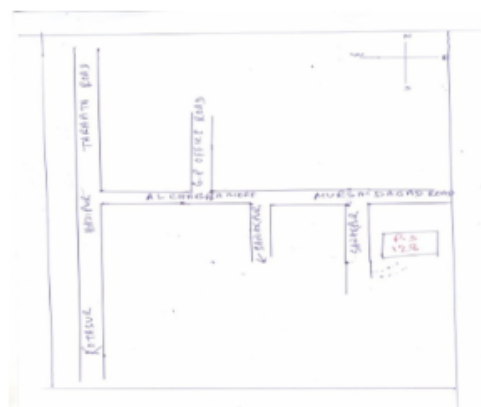

নির্বাচক নিবন্ধন আধিকারিকের স্বাক্ষর

Nazri Naksha

Google Map View

Polling Station Building Front View

Polling Station Front View

Cad View

Key MAP View

বিধানসভা নির্বাচনকেন্দ্রের নং, নাম : 290-ময়ূরেশ্বর
ভাগ নং, নাম : 1-গ্রাম-হাজরাপাড়া,