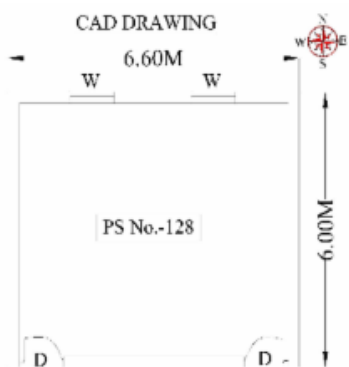

নির্বাচক নিবন্ধন আধিকারিকের স্বাক্ষর

Nazri Naksha

Google Map View

Polling Station Building Front View

Polling Station Front View

Cad View

Key MAP View

বিধানসভা নির্বাচনকেন্দ্রের নং, নাম : 290-ময়ূরেশ্বর
ভাগ নং, নাম : 1-গ্রাম-হাজরাপাড়া,