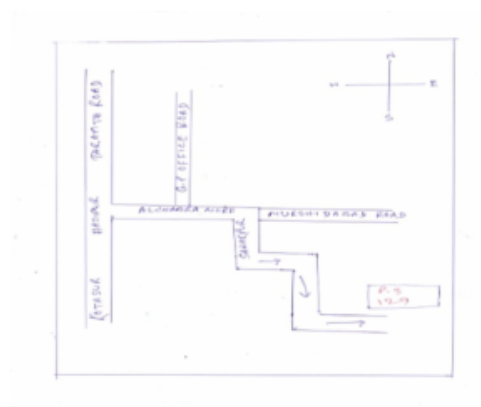

নির্বাচক নিবন্ধন আধিকারিকের স্বাক্ষর

Nazri Naksha

Google Map View

Polling Station Building Front View

Polling Station Front View

Cad View

Key MAP View

| | | | | | | | | | | | |
|----|------------------|---|------------|----|------------------|---|------------|----|------------------|--|------------|
| 1 | WB/41/290/198143 | নাম : আতিয়া বিবি স্বামীর নাম: মনিরুল মিধ্যা বাড়ির নং : n0006 বয়স : 64 লিঙ্গ : মহিলা | ফটো উপলব্ধ | 2 | LPP1405109 | নাম : সাহানা জ বিবি স্বামীর নাম: লাল মহঃ সেখ বাড়ির নং : n0094 বয়স : 48 লিঙ্গ : মহিলা | ফটো উপলব্ধ | 3 | WB/41/290/198280 | নাম : কুরফা বিবি স্বামীর নাম: কলম সেখ বাড়ির নং : n0094 বয়স : 88 লিঙ্গ : মহিলা | ফটো উপলব্ধ |
| 4 | WB/41/290/198081 | নাম : নুরনেহার বিবি স্বামীর নাম: আলাউদ্দিন সেখ বাড়ির নং : n0093 বয়স : 60 লিঙ্গ : মহিলা | ফটো উপলব্ধ | 5 | WB/41/290/198591 | নাম : ফুলসোরা বিবি স্বামীর নাম: পিয়ার সেখ বাড়ির নং : n0090 বয়স : 68 লিঙ্গ : মহিলা | ফটো উপলব্ধ | 6 | RSR1297977 | নাম : সাইফুদ্দিন সেখ পিতার নাম: নজিবর সেখ বাড়ির নং : n0088 বয়স : 34 লিঙ্গ : পুরুষ | ফটো উপলব্ধ |
| 7 | RSR1296839 | নাম : রেজিনা বিবি স্বামীর নাম: সবির সেখ বাড়ির নং : n0088 বয়স : 38 লিঙ্গ : মহিলা | ফটো উপলব্ধ | 8 | WB/41/290/198262 | নাম : সাবিলা বিবি স্বামীর নাম: সেলুকাশ সেখ বাড়ির নং : n0088 বয়স : 50 লিঙ্গ : মহিলা | ফটো উপলব্ধ | 9 | WB/41/290/198341 | নাম : সেলুকাশ আলি পিতার নাম: বাবর আলি বাড়ির নং : n0088 বয়স : 52 লিঙ্গ : পুরুষ | ফটো উপলব্ধ |
| 10 | LPP2222859 | নাম : সাবির সেখ মায়ের নাম: নাজিমা বিবি বাড়ির নং : n0088 বয়স : 40 লিঙ্গ : পুরুষ | ফটো উপলব্ধ | 11 | RSR0533604 | নাম : সেরিনা বিবি স্বামীর নাম: চাঁদমহমদ সেখ বাড়ির নং : n0088 বয়স : 38 লিঙ্গ : মহিলা | ফটো উপলব্ধ | 12 | RSR0533596 | নাম : চাঁদমহমদ সেখ মায়ের নাম: নাজিমা বিবি বাড়ির নং : n0088 বয়স : 40 লিঙ্গ : পুরুষ | ফটো উপলব্ধ |
| 13 | WB/41/290/198261 | নাম : নাজিমা বিবি স্বামীর নাম: বাবর সেখ বাড়ির নং : n0088 বয়স : 74 লিঙ্গ : মহিলা | ফটো উপলব্ধ | 14 | WB/41/290/198424 | নাম : দুলালী বিবি স্বামীর নাম: তোজ্জমল সেখ বাড়ির নং : n0100 বয়স : 52 লিঙ্গ : মহিলা | ফটো উপলব্ধ | 15 | WB/41/290/198226 | নাম : পাসনুরনেহার বিবি স্বামীর নাম: হাকিম আবদুল সেখ বাড়ির নং : n0100 বয়স : 79 লিঙ্গ : মহিলা | ফটো উপলব্ধ |
| 16 | RSR1458561 | নাম : তৈয়মিনা খাতুন পিতার নাম: নেকসাদি সেখ বাড়ির নং : n0098 বয়স : 32 লিঙ্গ : মহিলা | ফটো উপলব্ধ | 17 | WB/41/290/198016 | নাম : সেখ আব্দুল রব পিতার নাম: ইফরাজ সেখ বাড়ির নং : n0127 বয়স : 62 লিঙ্গ : পুরুষ | ফটো উপলব্ধ | 18 | WB/41/290/198586 | নাম : আনোয়ারা বিবি স্বামীর নাম: রহুলবক্স সেখ বাড়ির নং : n0126 বয়স : 64 লিঙ্গ : মহিলা | ফটো উপলব্ধ |
| 19 | RSR1458728 | নাম : ফরিদা খাতুন স্বামীর নাম: হুরমান সেখ বাড়ির নং : n0083 বয়স : 33 লিঙ্গ : মহিলা | ফটো উপলব্ধ | 20 | LPP1937994 | নাম : বাসিরুদ্দিন সেখ পিতার নাম: হেলু সেখ বাড়ির নং : n0083 বয়স : 42 লিঙ্গ : পুরুষ | ফটো উপলব্ধ | 21 | LPP2040335 | নাম : সেখ নুরমান মায়ের নাম: রিজিয়া বিবি বাড়ির নং : n0083 বয়স : 42 লিঙ্গ : পুরুষ | ফটো উপলব্ধ |
| 22 | RSR1458470 | নাম : হাসিরুল সেখ পিতার নাম: আলম সেখ বাড়ির নং : n0083 বয়স : 32 লিঙ্গ : পুরুষ | ফটো উপলব্ধ | 23 | WB/41/290/198166 | নাম : রেজিয়া বিবি স্বামীর নাম: আলম সেখ বাড়ির নং : n0083 বয়স : 74 লিঙ্গ : মহিলা | ফটো উপলব্ধ | 24 | RSR1297050 | নাম : রবিউন্নেসা বিবি স্বামীর নাম: মহিরুল সেখ বাড়ির নং : n0174 বয়স : 38 লিঙ্গ : মহিলা | ফটো উপলব্ধ |
| 25 | LPP2040426 | নাম : জুলুসা বিবি স্বামীর নাম: কামিরুল সেখ বাড়ির নং : n0174 বয়স : 40 লিঙ্গ : মহিলা | ফটো উপলব্ধ | 26 | WB/41/290/198607 | নাম : কামিরুল সেখ পিতার নাম: হবিবর সেখ বাড়ির নং : n0174 বয়স : 54 লিঙ্গ : পুরুষ | ফটো উপলব্ধ | 27 | LPP2293157 | নাম : কামিরুলনেসা বিবি স্বামীর নাম: হবিবর সেখ বাড়ির নং : n0174 বয়স : 72 লিঙ্গ : মহিলা | ফটো উপলব্ধ |
| 28 | WB/41/290/198162 | নাম : জোবেদা বিবি স্বামীর নাম: জাফর সেখ বাড়ির নং : n0163 বয়স : 73 লিঙ্গ : মহিলা | ফটো উপলব্ধ | 29 | WB/41/290/198082 | নাম : অনিলা বিবি স্বামীর নাম: ফাইজুলহক সেখ বাড়ির নং : n0162 বয়স : 50 লিঙ্গ : মহিলা | ফটো উপলব্ধ | 30 | RSR2395093 | নাম : ফাইজুল হক পিতার নাম: ফজলেহক সেখ বাড়ির নং : n0162 বয়স : 54 লিঙ্গ : পুরুষ | ফটো উপলব্ধ |