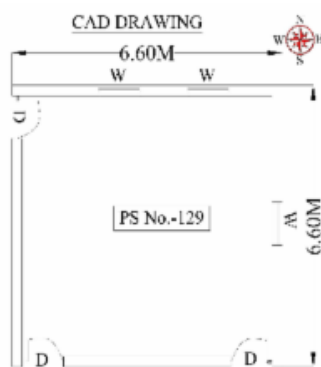

নির্বাচক নিবন্ধন আধিকারিকের স্বাক্ষর

Nazri Naksha

Google Map View

Polling Station Building Front View

Polling Station Front View

Cad View

Key MAP View

| | | | | | | | | | | | |
|----|------------------|---|------------|----|------------------|---|------------|----|------------------|--|------------|
| 1 | WB/41/290/198143 | নাম : আতিয়া বিবি স্বামীর নাম: মনিরুল মিধ্যা বাড়ির নং : n0006 বয়স : 64 লিঙ্গ : মহিলা | ফটো উপলব্ধ | 2 | LPP1405109 | নাম : সাহানা জ বিবি স্বামীর নাম: লাল মহঃ সেখ বাড়ির নং : n0094 বয়স : 48 লিঙ্গ : মহিলা | ফটো উপলব্ধ | 3 | WB/41/290/198280 | নাম : কুরফা বিবি স্বামীর নাম: কলম সেখ বাড়ির নং : n0094 বয়স : 88 লিঙ্গ : মহিলা | ফটো উপলব্ধ |
| 4 | WB/41/290/198081 | নাম : নুরনেহার বিবি স্বামীর নাম: আলাউদ্দিন সেখ বাড়ির নং : n0093 বয়স : 60 লিঙ্গ : মহিলা | ফটো উপলব্ধ | 5 | WB/41/290/198591 | নাম : ফুলসোরা বিবি স্বামীর নাম: পিয়ার সেখ বাড়ির নং : n0090 বয়স : 68 লিঙ্গ : মহিলা | ফটো উপলব্ধ | 6 | RSR1297977 | নাম : সাইফুদ্দিন সেখ পিতার নাম: নজিবর সেখ বাড়ির নং : n0088 বয়স : 34 লিঙ্গ : পুরুষ | ফটো উপলব্ধ |
| 7 | RSR1296839 | নাম : রেজিনা বিবি স্বামীর নাম: সবির সেখ বাড়ির নং : n0088 বয়স : 38 লিঙ্গ : মহিলা | ফটো উপলব্ধ | 8 | WB/41/290/198262 | নাম : সাবিলা বিবি স্বামীর নাম: সেলুকাশ সেখ বাড়ির নং : n0088 বয়স : 50 লিঙ্গ : মহিলা | ফটো উপলব্ধ | 9 | WB/41/290/198341 | নাম : সেলুকাশ আলি পিতার নাম: বাবর আলি বাড়ির নং : n0088 বয়স : 52 লিঙ্গ : পুরুষ | ফটো উপলব্ধ |
| 10 | LPP2222859 | নাম : সাবির সেখ মায়ের নাম: নাজিমা বিবি বাড়ির নং : n0088 বয়স : 40 লিঙ্গ : পুরুষ | ফটো উপলব্ধ | 11 | RSR0533604 | নাম : সেরিনা বিবি স্বামীর নাম: চাঁদমহমদ সেখ বাড়ির নং : n0088 বয়স : 38 লিঙ্গ : মহিলা | ফটো উপলব্ধ | 12 | RSR0533596 | নাম : চাঁদমহমদ সেখ মায়ের নাম: নাজিমা বিবি বাড়ির নং : n0088 বয়স : 40 লিঙ্গ : পুরুষ | ফটো উপলব্ধ |
| 13 | WB/41/290/198261 | নাম : নাজিমা বিবি স্বামীর নাম: বাবর সেখ বাড়ির নং : n0088 বয়স : 74 লিঙ্গ : মহিলা | ফটো উপলব্ধ | 14 | WB/41/290/198424 | নাম : দুলালী বিবি স্বামীর নাম: তোজ্জমল সেখ বাড়ির নং : n0100 বয়স : 52 লিঙ্গ : মহিলা | ফটো উপলব্ধ | 15 | WB/41/290/198226 | নাম : পাসনুরনেহার বিবি স্বামীর নাম: হাকিম আবদুল সেখ বাড়ির নং : n0100 বয়স : 79 লিঙ্গ : মহিলা | ফটো উপলব্ধ |
| 16 | RSR1458561 | নাম : তৈয়মিনা খাতুন পিতার নাম: নেকসাদি সেখ বাড়ির নং : n0098 বয়স : 32 লিঙ্গ : মহিলা | ফটো উপলব্ধ | 17 | WB/41/290/198016 | নাম : সেখ আব্দুল রব পিতার নাম: ইফরাজ সেখ বাড়ির নং : n0127 বয়স : 62 লিঙ্গ : পুরুষ | ফটো উপলব্ধ | 18 | WB/41/290/198586 | নাম : আনোয়ারা বিবি স্বামীর নাম: রহুলবক্স সেখ বাড়ির নং : n0126 বয়স : 64 লিঙ্গ : মহিলা | ফটো উপলব্ধ |
| 19 | RSR1458728 | নাম : ফরিদা খাতুন স্বামীর নাম: হুরমান সেখ বাড়ির নং : n0083 বয়স : 33 লিঙ্গ : মহিলা | ফটো উপলব্ধ | 20 | LPP1937994 | নাম : বাসিরুদ্দিন সেখ পিতার নাম: হেলু সেখ বাড়ির নং : n0083 বয়স : 42 লিঙ্গ : পুরুষ | ফটো উপলব্ধ | 21 | LPP2040335 | নাম : সেখ নুরমান মায়ের নাম: রিজিয়া বিবি বাড়ির নং : n0083 বয়স : 42 লিঙ্গ : পুরুষ | ফটো উপলব্ধ |
| 22 | RSR1458470 | নাম : হাসিরুল সেখ পিতার নাম: আলম সেখ বাড়ির নং : n0083 বয়স : 32 লিঙ্গ : পুরুষ | ফটো উপলব্ধ | 23 | WB/41/290/198166 | নাম : রেজিয়া বিবি স্বামীর নাম: আলম সেখ বাড়ির নং : n0083 বয়স : 74 লিঙ্গ : মহিলা | ফটো উপলব্ধ | 24 | RSR1297050 | নাম : রবিউন্নেসা বিবি স্বামীর নাম: মহিরুল সেখ বাড়ির নং : n0174 বয়স : 38 লিঙ্গ : মহিলা | ফটো উপলব্ধ |
| 25 | LPP2040426 | নাম : জুলুসা বিবি স্বামীর নাম: কামিরুল সেখ বাড়ির নং : n0174 বয়স : 40 লিঙ্গ : মহিলা | ফটো উপলব্ধ | 26 | WB/41/290/198607 | নাম : কামিরুল সেখ পিতার নাম: হবিবর সেখ বাড়ির নং : n0174 বয়স : 54 লিঙ্গ : পুরুষ | ফটো উপলব্ধ | 27 | LPP2293157 | নাম : কামিরুলনেসা বিবি স্বামীর নাম: হবিবর সেখ বাড়ির নং : n0174 বয়স : 72 লিঙ্গ : মহিলা | ফটো উপলব্ধ |
| 28 | WB/41/290/198162 | নাম : জোবেদা বিবি স্বামীর নাম: জাফর সেখ বাড়ির নং : n0163 বয়স : 73 লিঙ্গ : মহিলা | ফটো উপলব্ধ | 29 | WB/41/290/198082 | নাম : অনিলা বিবি স্বামীর নাম: ফাইজুলহক সেখ বাড়ির নং : n0162 বয়স : 50 লিঙ্গ : মহিলা | ফটো উপলব্ধ | 30 | RSR2395093 | নাম : ফাইজুল হক পিতার নাম: ফজলেহক সেখ বাড়ির নং : n0162 বয়স : 54 লিঙ্গ : পুরুষ | ফটো উপলব্ধ |