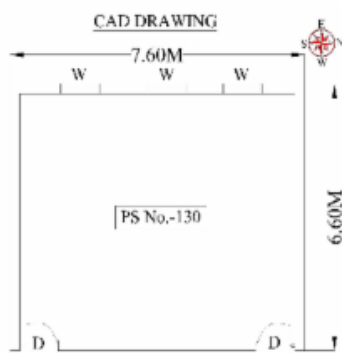

নির্বাচক নিবন্ধন আধিকারিকের স্বাক্ষর

Nazri Naksha

Google Map View

Polling Station Building Front View

Polling Station Front View

Cad View

Key MAP View

1 নাম : সৈরিনা বিবি স্বামীর নাম: তোজাম সেখ বাড়ির নং : n0041 বয়স : 30 লিঙ্গ : মহিলা	RSR1554674	ফটো উপলব্ধ	2 নাম : তোজাম সেখ পিতার নাম: ইয়ারমহমদ সেখ বাড়ির নং : n0041 বয়স : 51 লিঙ্গ : পুরুষ	WB/41/290/201339	ফটো উপলব্ধ	3 নাম : ইয়ারমহমদ পিতার নাম: হানিফ সেখ বাড়ির নং : n0041 বয়স : 83 লিঙ্গ : পুরুষ	WB/41/290/201244	ফটো উপলব্ধ
4 নাম : মহঃ আতিউর রহমান পিতার নাম: আজাদ আলি বাড়ির নং : n0181 বয়স : 32 লিঙ্গ : পুরুষ	RSR1458215	ফটো উপলব্ধ	5 নাম : নূর রেজমান মির্জা পিতার নাম: সিরাজুল মির্জা বাড়ির নং : n0173 বয়স : 36 লিঙ্গ : পুরুষ	RSR1118991	ফটো উপলব্ধ	6 নাম : কেদামতুল মিল্ক পিতার নাম: মাসের মির্জা বাড়ির নং : n0172 বয়স : 22 লিঙ্গ : পুরুষ	RSR1119007	ফটো উপলব্ধ
7 নাম : নূর সালিম সেখ পিতার নাম: হাসিল সেখ বাড়ির নং : n0075 বয়স : 39 লিঙ্গ : পুরুষ	RSR1297282	ফটো উপলব্ধ	8 নাম : সুখিলা বিবি পিতার নাম: আরসালিম সেখ বাড়ির নং : n0026 বয়স : 36 লিঙ্গ : মহিলা	RSR1297381	ফটো উপলব্ধ	9 নাম : আম্বেহার বিবি স্বামীর নাম: কামালউদ্দিন সেখ বাড়ির নং : n0026 বয়স : 55 লিঙ্গ : মহিলা	RSR2332500	ফটো উপলব্ধ
10 নাম : মনোয়ারা বিবি স্বামীর নাম: জামাল সেখ বাড়ির নং : n0026 বয়স : 66 লিঙ্গ : মহিলা	WB/41/290/201149	ফটো উপলব্ধ	11 নাম : জামাল সেখ পিতার নাম: মজ্জের সেখ বাড়ির নং : n0026 বয়স : 71 লিঙ্গ : পুরুষ	WB/41/290/201404	ফটো উপলব্ধ	12 নাম : আসিফ সেখ মায়ের নাম: আম্বেহার বিবি বাড়ির নং : এন0026 বয়স : 22 লিঙ্গ : পুরুষ	RSR2361426	ফটো উপলব্ধ
13 নাম : রুবিনা খাতুন স্বামীর নাম: আসিফ সেখ বাড়ির নং : এন0026 বয়স : 21 লিঙ্গ : মহিলা	RSR2349306	ফটো উপলব্ধ	14 নাম : সপাকুদ্দিন সেখ পিতার নাম: সাহাদত সেখ বাড়ির নং : n0001 বয়স : 31 লিঙ্গ : পুরুষ	RSR1297357	ফটো উপলব্ধ	15 নাম : বকুল সেখ পিতার নাম: মনিরুদ্দিন সেখ বাড়ির নং : n0001 বয়স : 34 লিঙ্গ : পুরুষ	RSR1377688	ফটো উপলব্ধ
16 নাম : মুকুল সেখ পিতার নাম: মনিরুদ্দিন সেখ বাড়ির নং : n0001 বয়স : 43 লিঙ্গ : পুরুষ	LPP1445568	ফটো উপলব্ধ	17 নাম : গোলনেহার বিবি স্বামীর নাম: মহঃ মনিরুদ্দিন সেখ বাড়ির নং : n0001 বয়স : 46 লিঙ্গ : মহিলা	LPP2041416	ফটো উপলব্ধ	18 নাম : হানিফা বিবি স্বামীর নাম: মোস্তাফা আলী বাড়ির নং : n0001 বয়স : 37 লিঙ্গ : মহিলা	RSR0535401	ফটো উপলব্ধ
19 নাম : মোস্তাফা আলী পিতার নাম: মহঃ মনিরুদ্দিন সেখ বাড়ির নং : n0001 বয়স : 47 লিঙ্গ : পুরুষ	LPP1445741	ফটো উপলব্ধ	20 নাম : মেননেহার স্বামীর নাম: সাকের বাড়ির নং : n0017 বয়স : 59 লিঙ্গ : মহিলা	WB/41/290/201057	ফটো উপলব্ধ	21 নাম : নাজবুল হাসান পিতার নাম: তাহের আলি বাড়ির নং : n0013 বয়স : 31 লিঙ্গ : পুরুষ	RSR1458777	ফটো উপলব্ধ
22 নাম : ফুলকলি বিবি স্বামীর নাম: মহঃমেহের সেখ বাড়ির নং : n0013 বয়স : 43 লিঙ্গ : মহিলা	LPP1444827	ফটো উপলব্ধ	23 নাম : মেহের সেখ পিতার নাম: কাঙ্গালী সেখ বাড়ির নং : n0013 বয়স : 53 লিঙ্গ : পুরুষ	LPP1406248	ফটো উপলব্ধ	24 নাম : জাহের সেখ পিতার নাম: কাঙ্গালী সেখ বাড়ির নং : n0013 বয়স : 57 লিঙ্গ : পুরুষ	RSR2184463	ফটো উপলব্ধ
25 নাম : তাহের আলি পিতার নাম: কাঙ্গালী সেখ বাড়ির নং : n0013 বয়স : 55 লিঙ্গ : পুরুষ	RSR2389104	ফটো উপলব্ধ	26 নাম : মনু মির্জা পিতার নাম: নন্দ মির্জা বাড়ির নং : n0012 বয়স : 46 লিঙ্গ : পুরুষ	RSR1119031	ফটো উপলব্ধ	27 নাম : উজ্জ্বলা বিবি পিতার নাম: রওশন সেখ বাড়ির নং : n0012 বয়স : 53 লিঙ্গ : মহিলা	WB/41/290/201056	ফটো উপলব্ধ
28 নাম : বতু বিবি স্বামীর নাম: রওশন সেখ বাড়ির নং : n0012 বয়স : 76 লিঙ্গ : মহিলা	WB/41/290/201173	ফটো উপলব্ধ	29 নাম : সাইদুল সেখ পিতার নাম: সাকের আলী বাড়ির নং : n0017 বয়স : 29 লিঙ্গ : পুরুষ	RSR1634856	ফটো উপলব্ধ	30 নাম : জরিলা বিবি স্বামীর নাম: সেখ আলা উদ্দিন বাড়ির নং : n0241 বয়স : 62 লিঙ্গ : মহিলা	WB/41/290/201152	ফটো উপলব্ধ